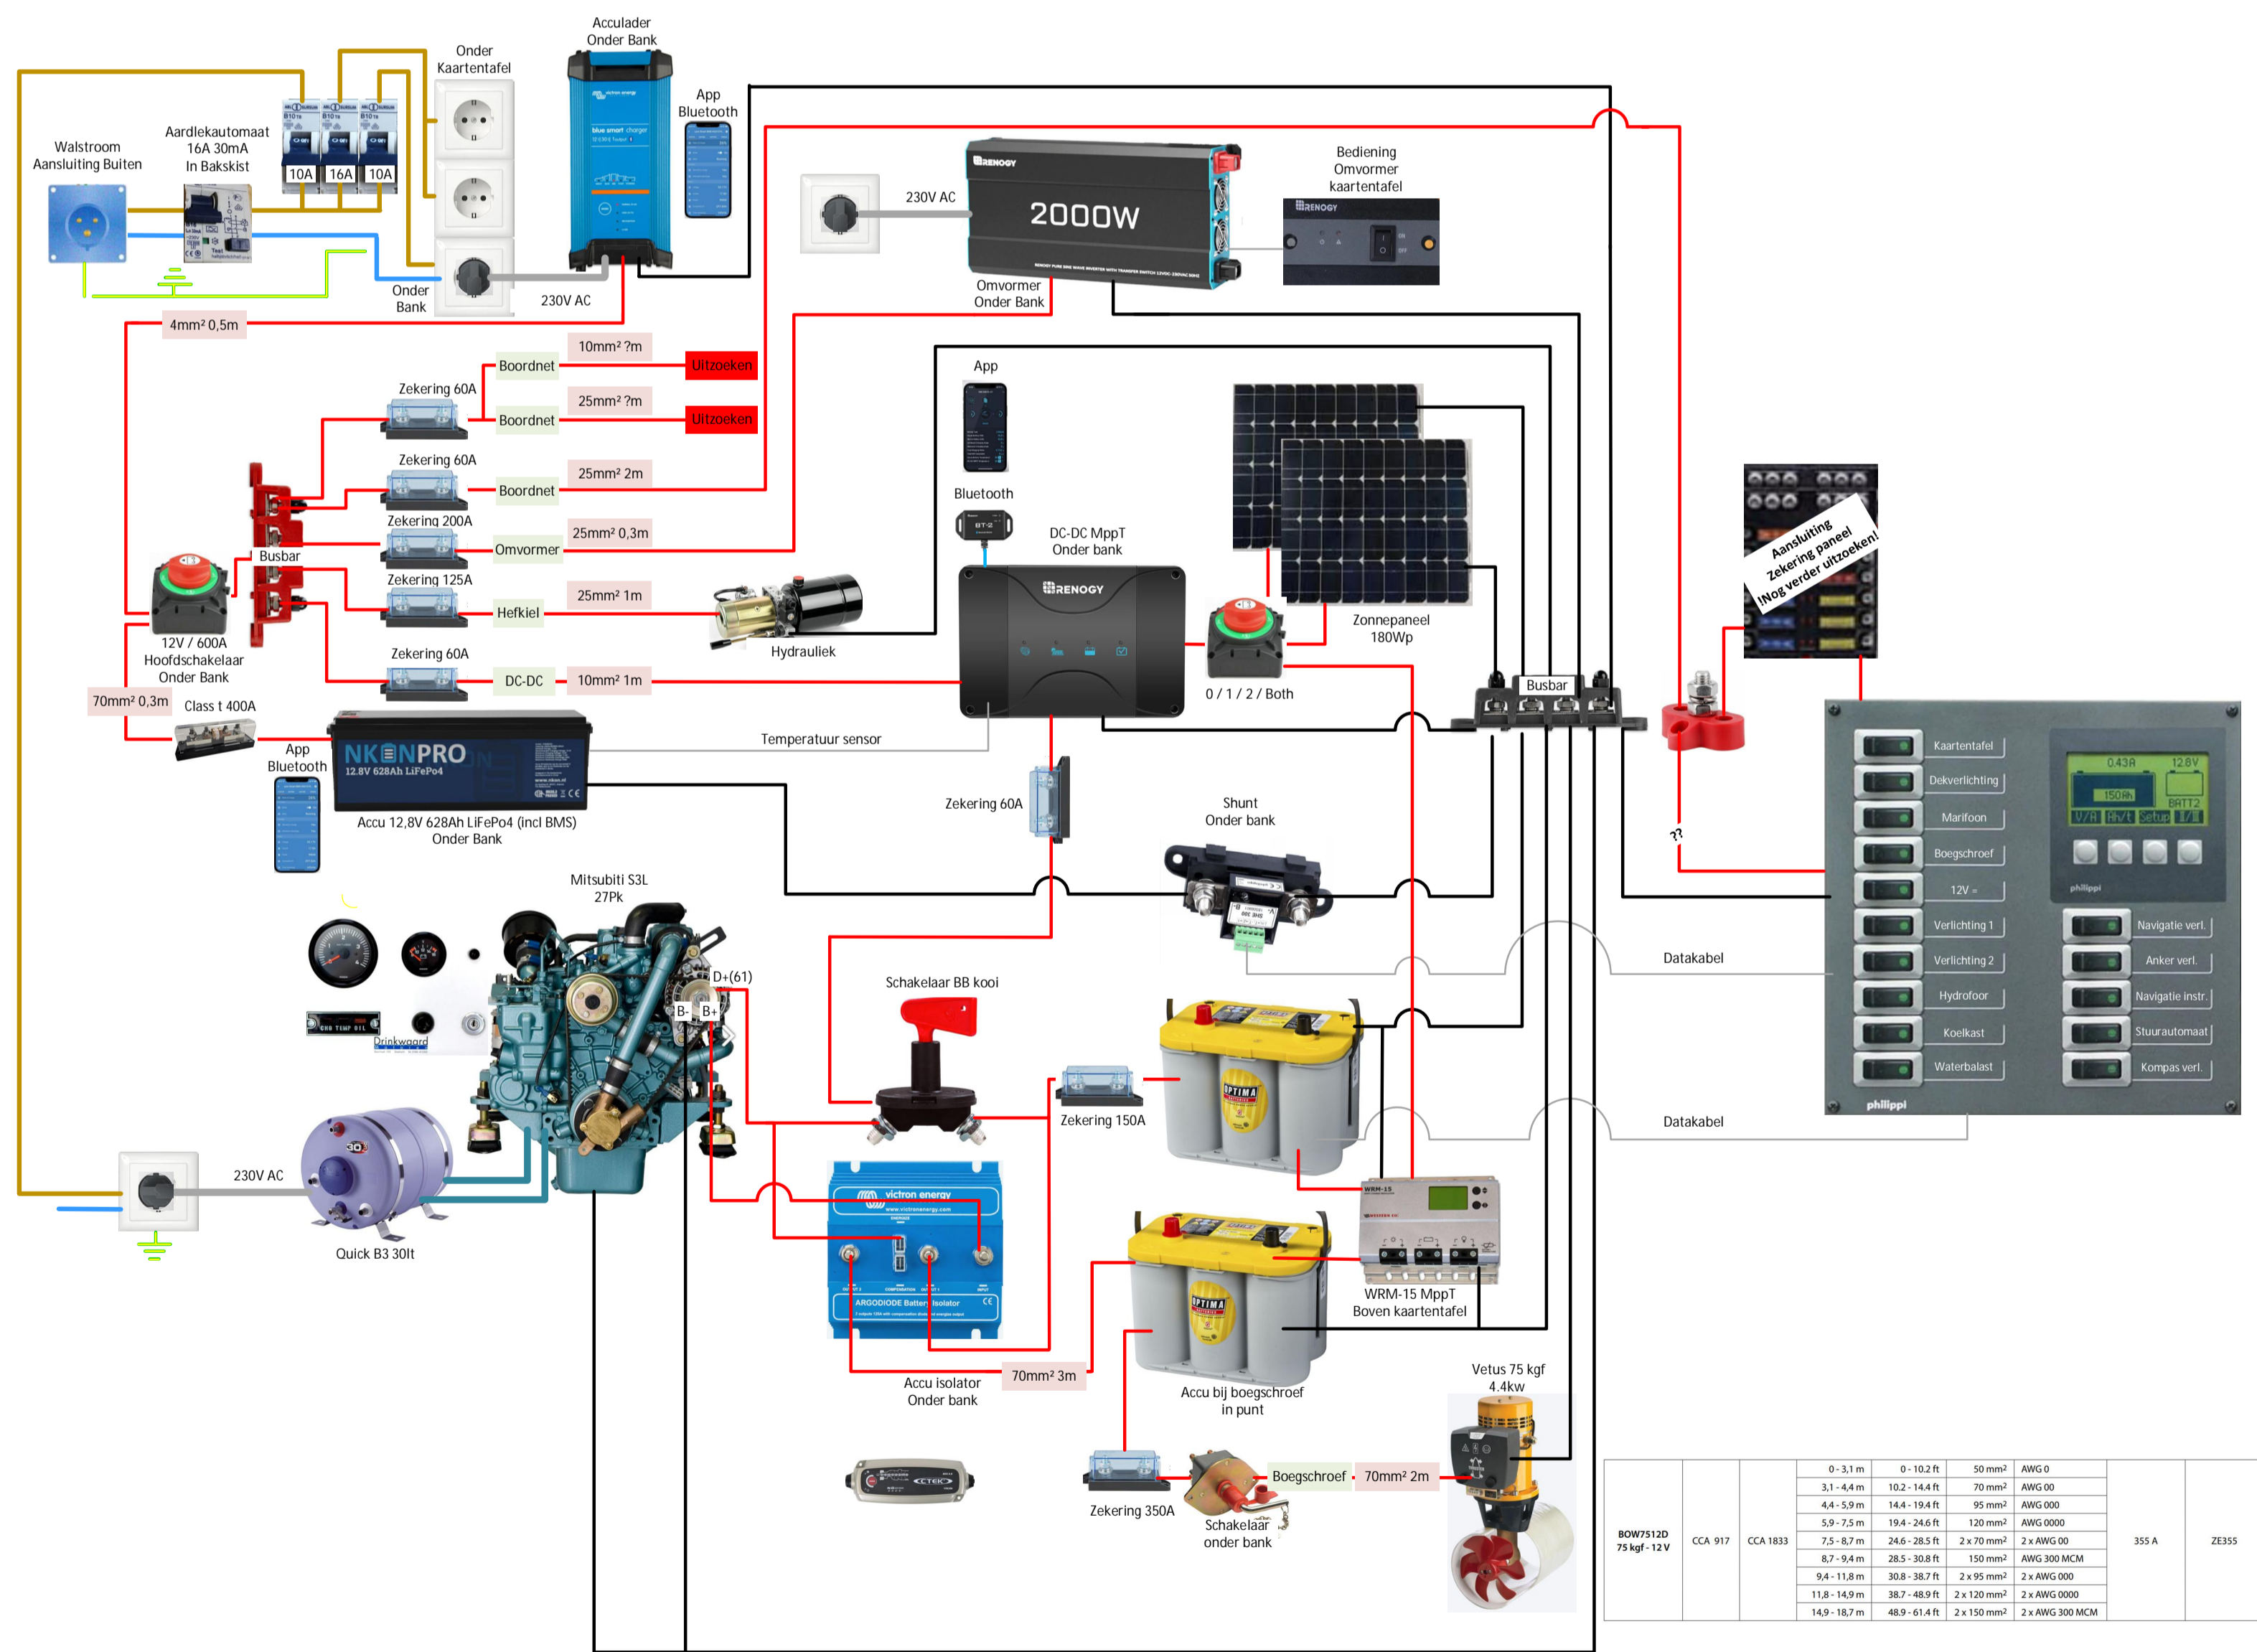

Plaatsing onder BB Bank

Watertank

Aanluiting Zekering paneel (Mog verder uitzoeken!)

BOW7512D 75 kgf - 12V	CCA 917	CCA 1833	0 - 3.1 m	0 - 10.2 ft	50 mm ²	AWG 0	355 A	ZE355
			3.1 - 4.4 m	10.2 - 14.4 ft	70 mm ²	AWG 00		
			4.4 - 5.9 m	14.4 - 19.4 ft	95 mm ²	AWG 000		
			5.9 - 7.5 m	19.4 - 24.6 ft	120 mm ²	AWG 0000		
			7.5 - 8.7 m	24.6 - 28.5 ft	2 x 70 mm ²	2 x AWG 00		
			8.7 - 9.4 m	28.5 - 30.8 ft	150 mm ²	AWG 300 MCM		
			9.4 - 11.8 m	30.8 - 38.7 ft	2 x 95 mm ²	2 x AWG 000		
			11.8 - 14.9 m	38.7 - 48.9 ft	2 x 120 mm ²	2 x AWG 0000		
			14.9 - 18.7 m	48.9 - 61.4 ft	2 x 150 mm ²	2 x AWG 300 MCM		