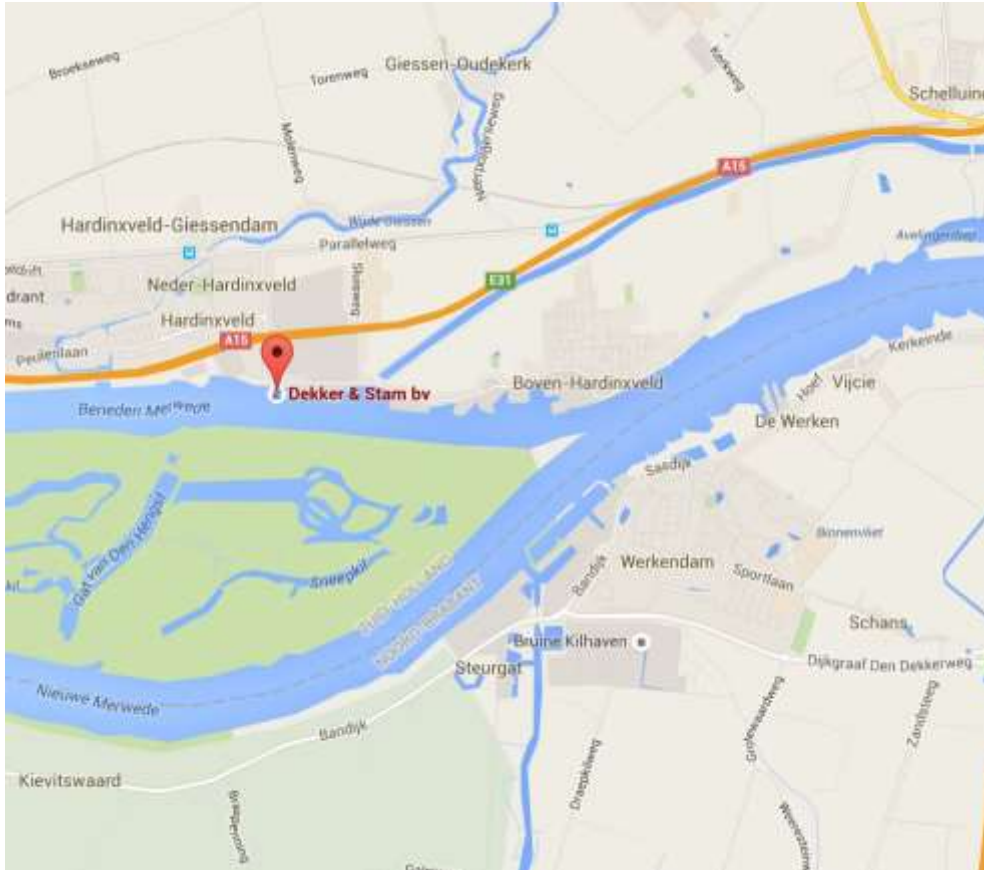

Zuid-West Nederland is aan het water slecht voorzien, slechts twee.

Reinplus VanWoerden, Nieuwendammerdijk 526s, 1023 BX  
020-6321166

[www.reinplus.com/locaties/amsterdam](http://www.reinplus.com/locaties/amsterdam)

Oliehandel Terlouw, Nijverheidstraat 20, 2901 AR Capelle a.d. IJssel

010-4508023 [www.oliehandel-terlouw.nl/jachtenpomp](http://www.oliehandel-terlouw.nl/jachtenpomp)

**Grou, Rechte Grou (300 m)**

Firezone, it Molelan 2, 9001 XS

**Hardinxveld, Beneden Merwede**

Dekker & Stam B.V., Langeveer 1, 3370 AC  
0184 - 612223

**Harlingen, Harinxmakanaal**

Multishipholland, Kanaalweg 33, 8861 VA  
06-53960727

**Haskerdijken, Hearresleat**

Jachtbemiddeling Heeresloot BV, Tolvepaed 18, 8468 BJ  
06-10953323 of 06-54966334