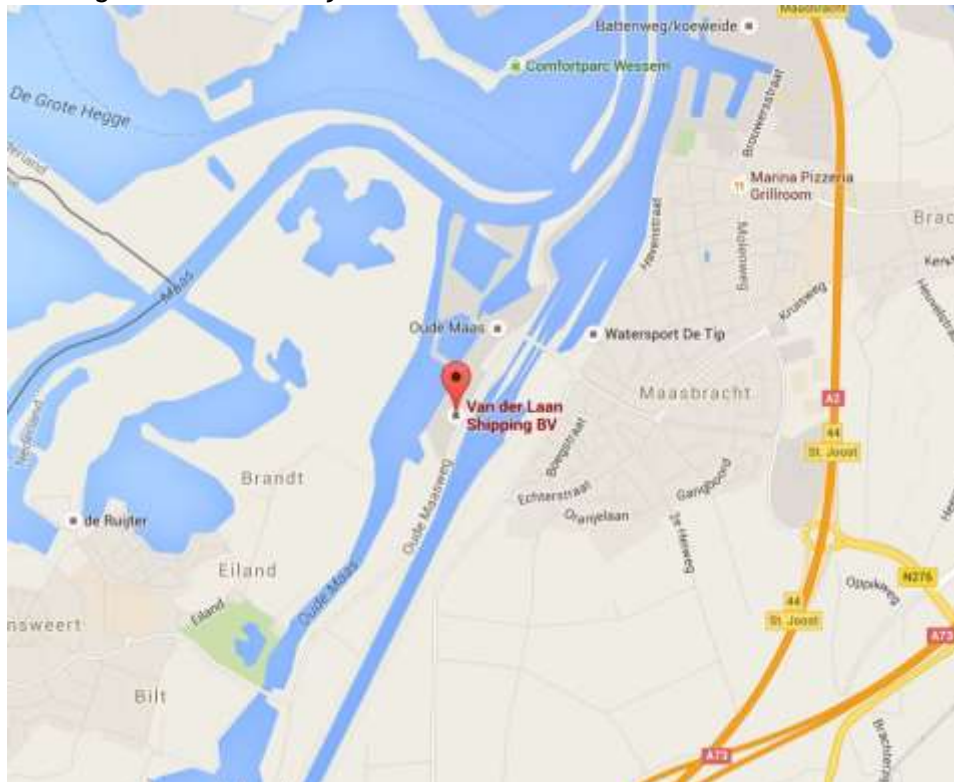

**Idskenhuizen, Margrietkanaal**

Recreatiepark, Marstersein 12, 8523 NK

0513-431846

**IJsselmuiden, IJssel (600 m)**

Firezone, Spoorstraat 63, 8271 RG, tegenover Kampen

**Kollum, Dokkumerdiep**

Jachthaven Lunegat, Kwelderweg 1, 9291 MD

0511- 408303

**Langweer, Langweerderwielen**

De Twirre Watersport, Pontdyk 8F, 8525 GG

0513-499010

**Lauwersoog, Lauwersmeer**

Jachthaven Noordergat, Noordergat 1, 9976 VR  
0519-349040

**Leeuwarden, Zwette (600 m)**

Firezone, Morseweg 1, 8912 BG

**Lelystad, IJsselmeer**

Flevo Marina, Overstag 1, 8221 RG088  
088 - 0504170

**Lemmer, IJsselmeer**

Jachthaven Friese Hoek, Vuurtorenweg 19, 8530 AA  
088-0504132

**Lemmer, Sylroede/Groote Brekken**

Jachthaven Lemmer Binnen, Plattedijk 10, 8531 PB  
0514-561979

**Maasbracht, Maas**

van der Laan Yachting, Oude Maasweg 4-14, 6051 LV  
0475-466430  
Levering GTL vanaf medio juli 2016

**Makkum, Makkumerdiep**