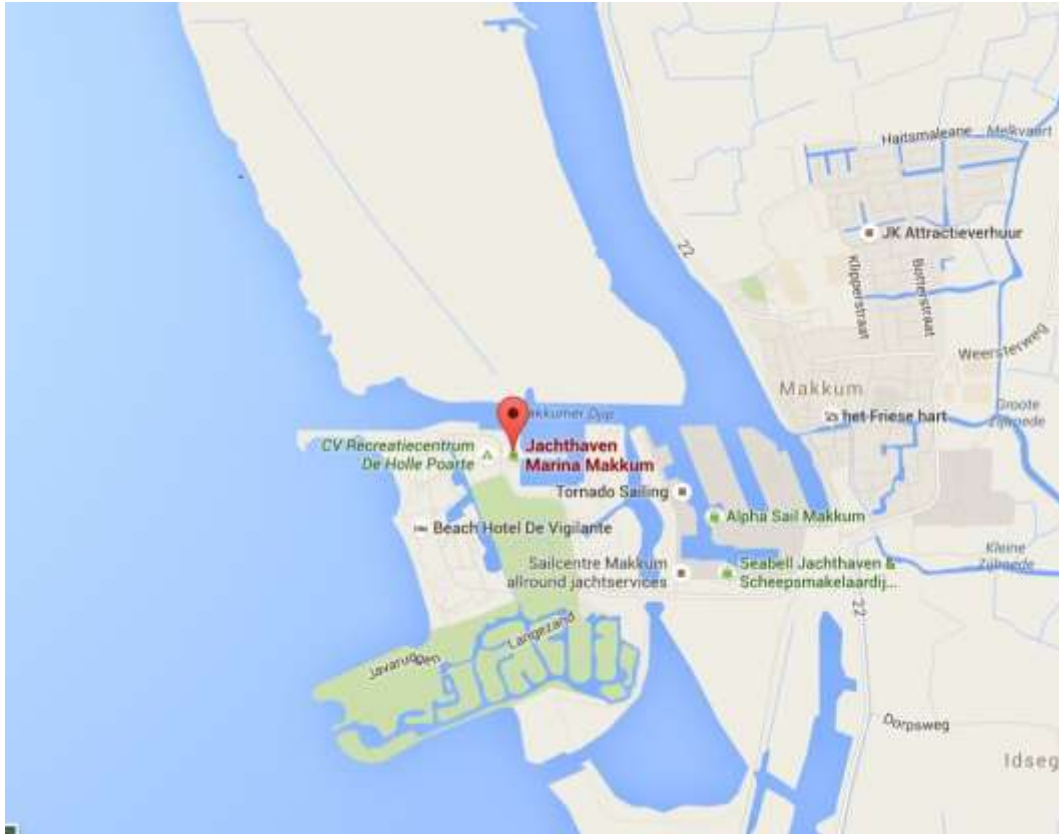

**Idskenhuizen, Margrietkanaal**

Recreatiepark, Marstersein 12, 8523 NK

0513-431846

**IJsselmuiden, IJssel (600 m)**

Firezone, Spoorstraat 63, 8271 RG, tegenover Kampen

**Kollum, Dokkumerdiep**

Jachthaven Lunegat, Kwelderweg 1, 9291 MD

Firezone, Morseweg 1, 8912 BG

**Lelystad, IJsselmeer**

Flevo Marina, Overstag 1, 8221 RG088  
088 - 0504170

**Lemmer, IJsselmeer**

Jachthaven Friese Hoek, Vuurtorenweg 19, 8530 AA  
088-0504132

**Lemmer, Sylroede/Groote Brekken**

Jachthaven Lemmer Binnen, Plattedijk 10, 8531 PB  
0514-561979

**Maasbracht, Maas**

van der Laan Yachting, Oude Maasweg 4-14, 6051 LV  
0475-466430  
Levering GTL vanaf medio juli 2016

**Makkum, Makkumerdiep**

Marina Makkum, Zuiderzeeweg 6-8, 8754 GK

0515-232828

**Meppel, Meppelerdiep**

Leusink Safety, Zomerdijk 27a, 7942 JS

0522 - 259500

Brandsma Jachten BV, Eeltje Baasweg 8, 8606 KA  
0515-425000

**Stavoren, Stadsgracht**