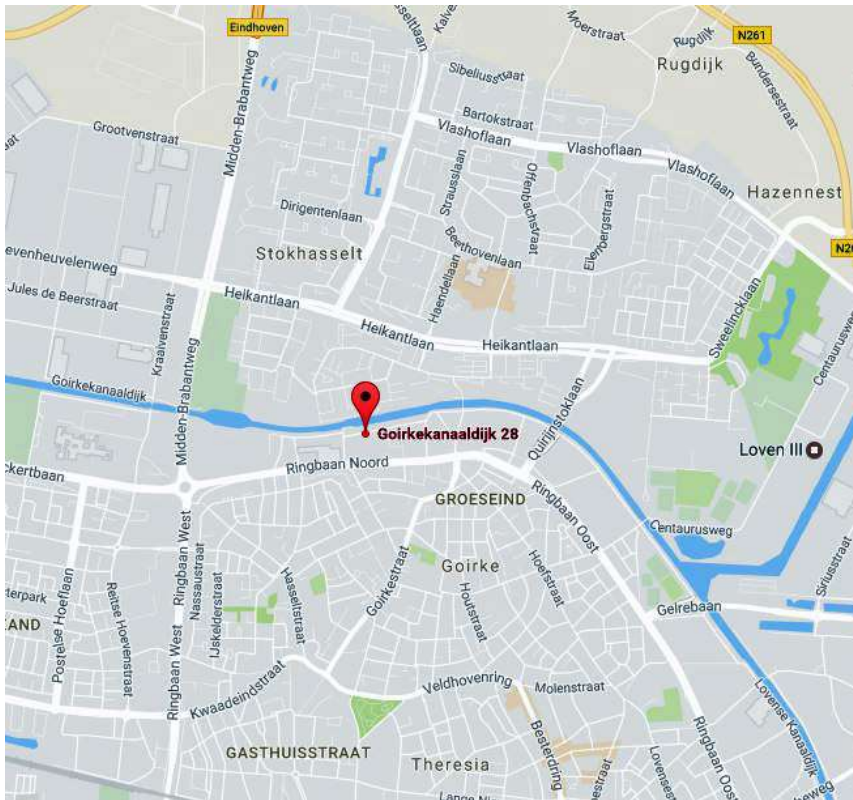

Tilburg, Wilhelminakanaal

ABC Olie, Goirke Kanaaldijk 28, 5046 AT

013 - 5425200

<http://www.abcolie.nl/activiteiten/tankstations/tankstation-goirke-kanaaldijk-28>