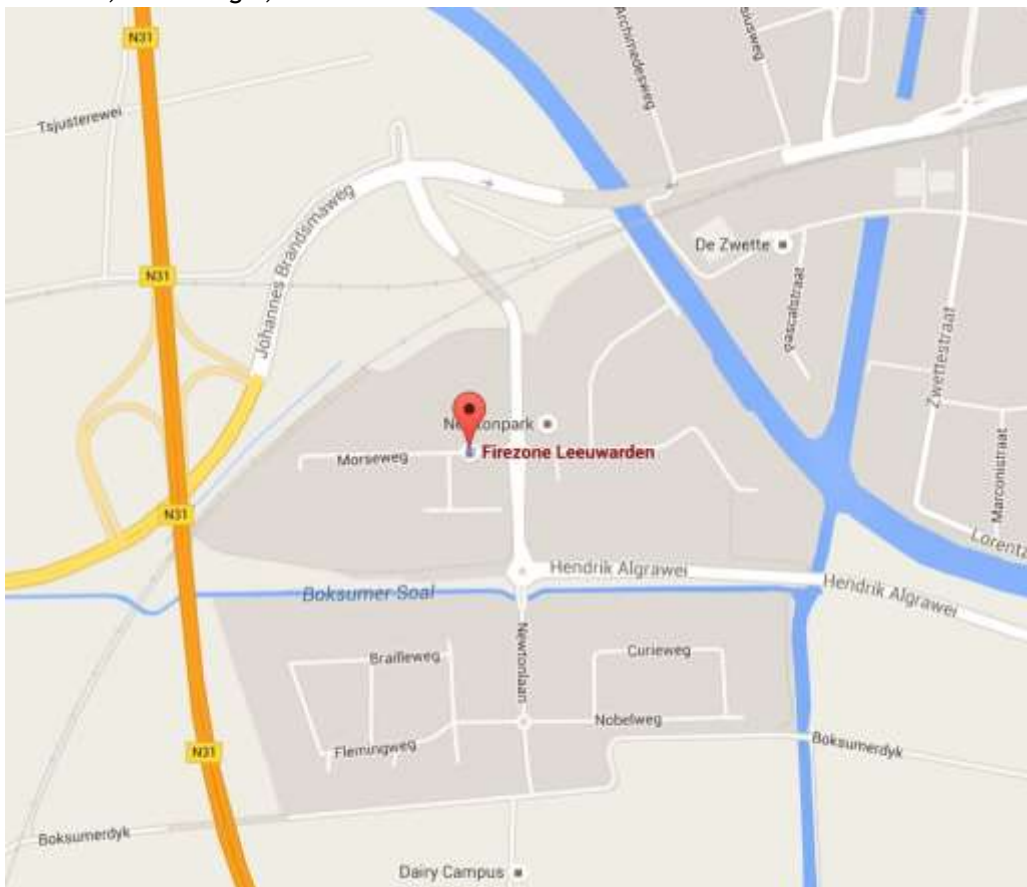

**Idskenhuizen, Margrietkanaal**

Recreatiepark, Marstersein 12, 8523 NK

0513-431846

**IJsselmuiden, IJssel (600 m)**

Firezone, Spoorstraat 63, 8271 RG, tegenover Kampen

**Kollum, Dokkumerdiep**

Jachthaven Lunegat, Kwelderweg 1, 9291 MD

0511- 408303

**Langweer, Langweerderwielen**

De Twirre Watersport, Pontdyk 8F, 8525 GG

0513-499010

**Lauwersoog, Lauwersmeer**

Jachthaven Noordergat, Noordergat 1, 9976 VR  
0519-349040

**Leeuwarden, Zwette (600 m)**

Firezone, Morseweg 1, 8912 BG

**Lelystad, IJsselmeer**

Flevo Marina, Overstag 1, 8221 RG088  
088 - 0504170

**Lemmer, IJsselmeer**

Jachthaven Friese Hoek, Vuurtorenweg 19, 8530 AA  
088-0504132

**Lemmer, Sylroede/Groote Brekken**