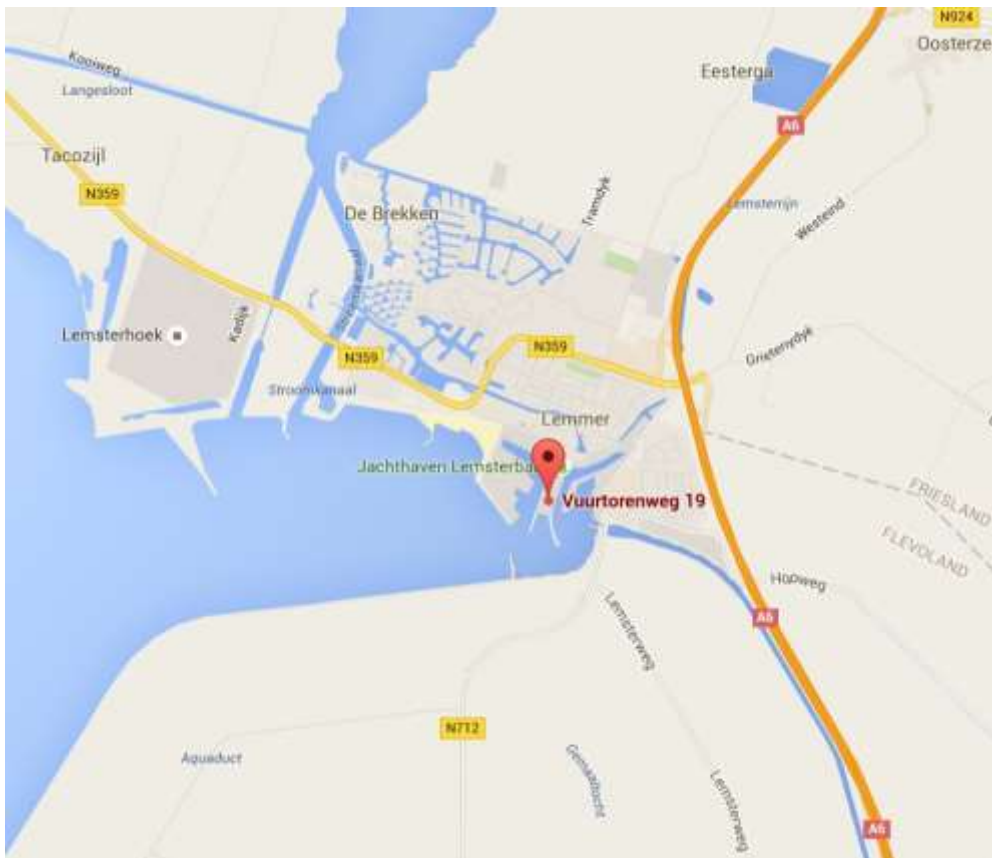

**Idskenhuizen, Margrietkanaal**

Recreatiepark, Marstersein 12, 8523 NK

0513-431846

**IJsselmuiden, IJssel (600 m)**

Firezone, Spoorstraat 63, 8271 RG, tegenover Kampen

**Kollum, Dokkumerdiep**

Jachthaven Lunegat, Kwelderweg 1, 9291 MD

0511- 408303

**Langweer, Langweerderwielen**

De Twirre Watersport, Pontdyk 8F, 8525 GG

0513-499010

**Lauwersoog, Lauwersmeer**

Jachthaven Noordergat, Noordergat 1, 9976 VR  
0519-349040

**Leeuwarden, Zwette (600 m)**

Firezone, Morseweg 1, 8912 BG

**Lelystad, IJsselmeer**

Flevo Marina, Overstag 1, 8221 RG088  
088 - 0504170

**Lemmer, IJsselmeer**

Jachthaven Friese Hoek, Vuurtorenweg 19, 8530 AA  
088-0504132

**Lemmer, Sylroede/Groote Brekken**

Jachthaven Lemmer Binnen, Plattedijk 10, 8531 PB  
0514-561979

**Maasbracht, Maas**

van der Laan Yachting, Oude Maasweg 4-14, 6051 LV  
0475-466430  
Levering GTL vanaf medio juli 2016

**Makkum, Makkumerdiep**