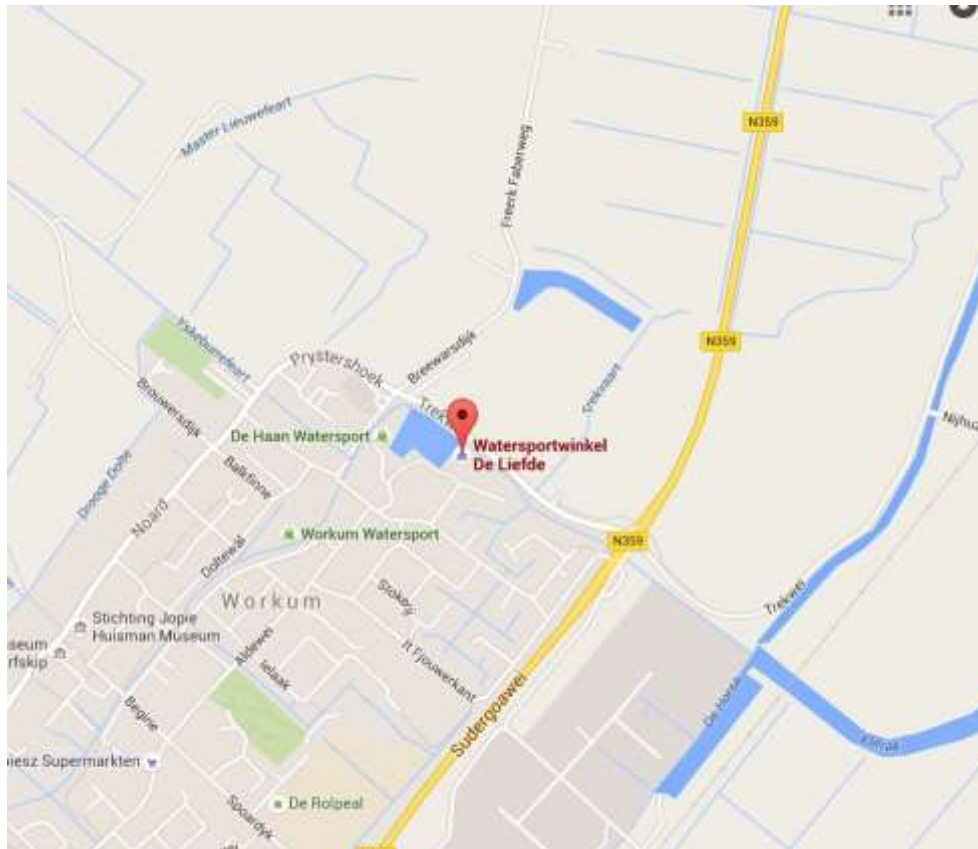

**Werkendam, Nieuwe Merwede**

Kieboom, Biesboschhaven Zuid 20, 4251 NN

0183-503300

<http://www.kieboomwerkendam.nl/nl/20-nl/voorpagina/51-brandstofponton>

**Workum, Soal**

Jachthaven it Soal, Suderséleane 25, 8711 GX  
0515-542937

**Workum, Trekvaart**

Watersportwinkel De Liefde, Moleburren 11, 8711JA  
0515-542004

**Zierikzee, Nieuwe Haven**

Bouwman Watersport, Nieuwe Haven 67-73,4301 DK

0111-413265