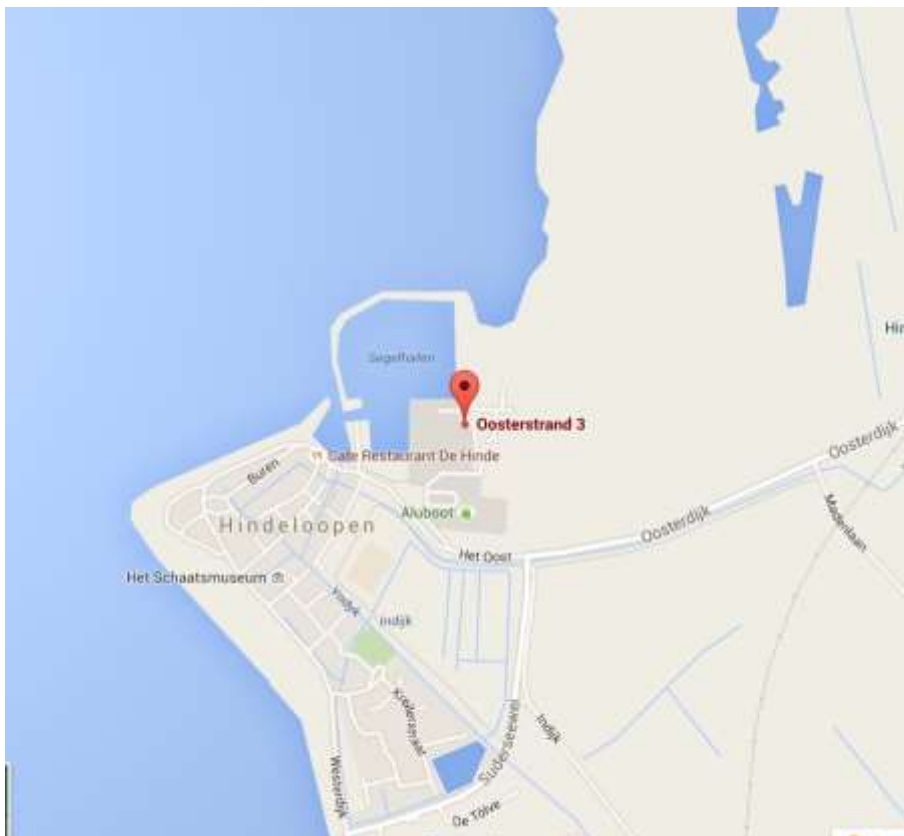

**Heeg, Johan Frisokanaal**

Van Roeden Watersport, Gouden Boaijum 13, 8621 CV  
0515-443330

Legerstee Watersport, Bakkersdam 9, 5256 PK  
0416-661399

**Hindeloopen, IJsselmeer**

Jachthaven Hindeloopen, Oosterstrand 3, 8713 JS Hindeloopen  
088-0504140

**Idskenhuizen, Margrietkanaal**

Recreatiepark, Marstersein 12, 8523 NK

0513-431846

**IJsselmuiden, IJssel (600 m)**

Firezone, Spoorstraat 63, 8271 RG, tegenover Kampen

**Kollum, Dokkumerdiep**

Jachthaven Lunegat, Kwelderweg 1, 9291 MD