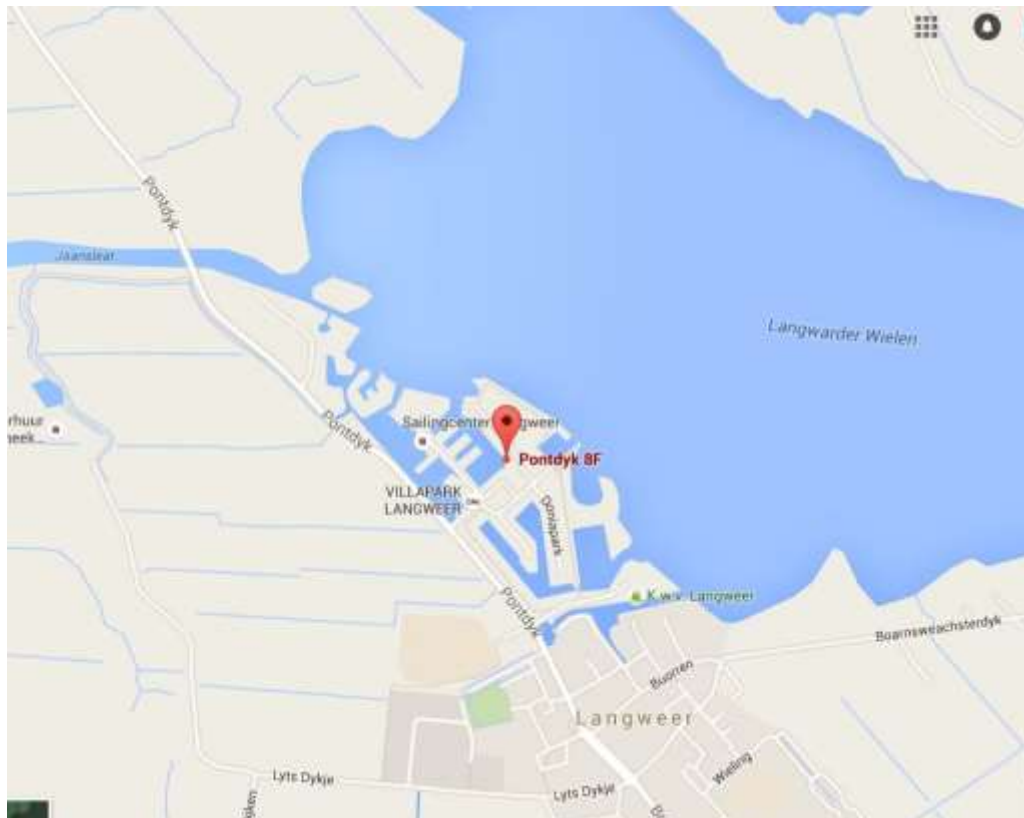

**Heeg, Johan Frisokanaal**

Van Roeden Watersport, Gouden Boaijum 13, 8621 CV  
0515-443330

Legerstee Watersport, Bakkersdam 9, 5256 PK  
0416-661399

**Hindeloopen, IJsselmeer**

Jachthaven Hindeloopen, Oosterstrand 3, 8713 JS Hindeloopen  
088-0504140

**Idskenhuizen, Margrietkanaal**

Recreatiepark, Marstersein 12, 8523 NK

0513-431846

**IJsselmuiden, IJssel (600 m)**

Firezone, Spoorstraat 63, 8271 RG, tegenover Kampen

**Kollum, Dokkumerdiep**

Jachthaven Lunegat, Kwelderweg 1, 9291 MD

0511- 408303

**Langweer, Langweerderwielen**

De Twirre Watersport, Pontdyk 8F, 8525 GG

0513-499010

**Lauwersoog, Lauwersmeer**

Jachthaven Noordergat, Noordergat 1, 9976 VR  
0519-349040

**Leeuwarden, Zwette (600 m)**

Firezone, Morseweg 1, 8912 BG

**Lelystad, IJsselmeer**

Flevo Marina, Overstag 1, 8221 RG088  
088 - 0504170

**Lemmer, IJsselmeer**

Jachthaven Friese Hoek, Vuurtorenweg 19, 8530 AA  
088-0504132

**Lemmer, Sylroede/Groote Brekken**