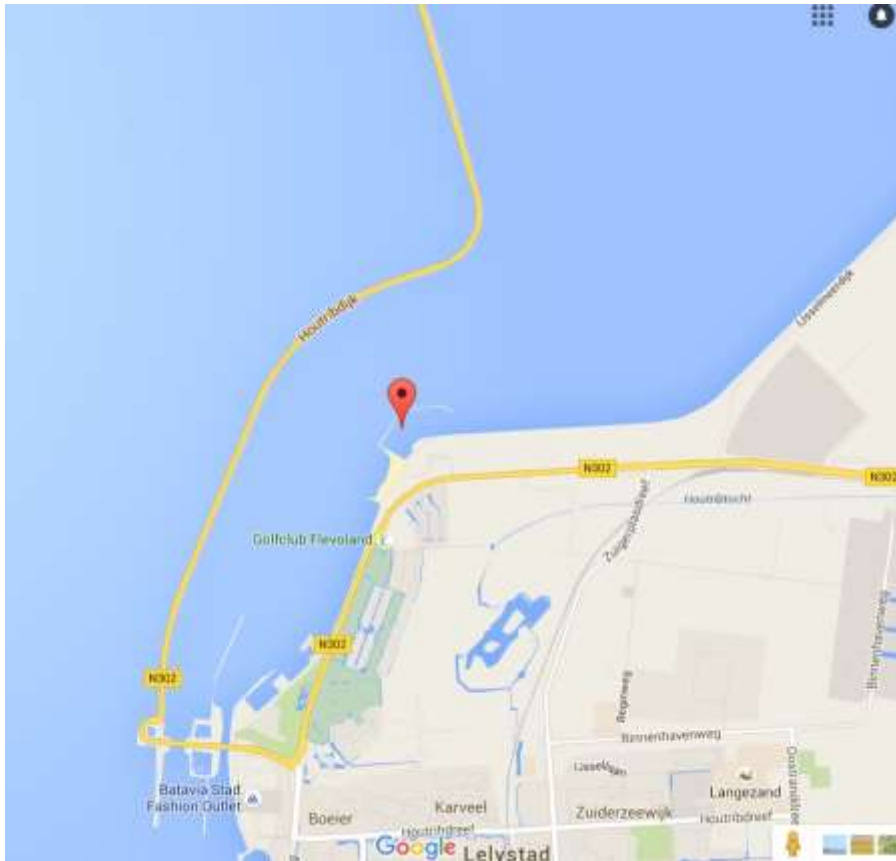

**Idskenhuizen, Margrietkanaal**

Recreatiepark, Marstersein 12, 8523 NK

0513-431846

**IJsselmuiden, IJssel (600 m)**

Firezone, Spoorstraat 63, 8271 RG, tegenover Kampen

**Kollum, Dokkumerdiep**

Jachthaven Lunegat, Kwelderweg 1, 9291 MD

0511- 408303

**Langweer, Langweerderwielen**

De Twirre Watersport, Pontdyk 8F, 8525 GG

0513-499010

**Lauwersoog, Lauwersmeer**

Jachthaven Noordergat, Noordergat 1, 9976 VR  
0519-349040

**Leeuwarden, Zwette (600 m)**

Firezone, Morseweg 1, 8912 BG

**Lelystad, IJsselmeer**

Flevo Marina, Overstag 1, 8221 RG088  
088 - 0504170

**Lemmer, IJsselmeer**

Jachthaven Friese Hoek, Vuurtorenweg 19, 8530 AA  
088-0504132

**Lemmer, Sylroede/Groote Brekken**

Jachthaven Lemmer Binnen, Plattedijk 10, 8531 PB  
0514-561979

**Maasbracht, Maas**

van der Laan Yachting, Oude Maasweg 4-14, 6051 LV  
0475-466430  
Levering GTL vanaf medio juli 2016

**Makkum, Makkumerdiep**