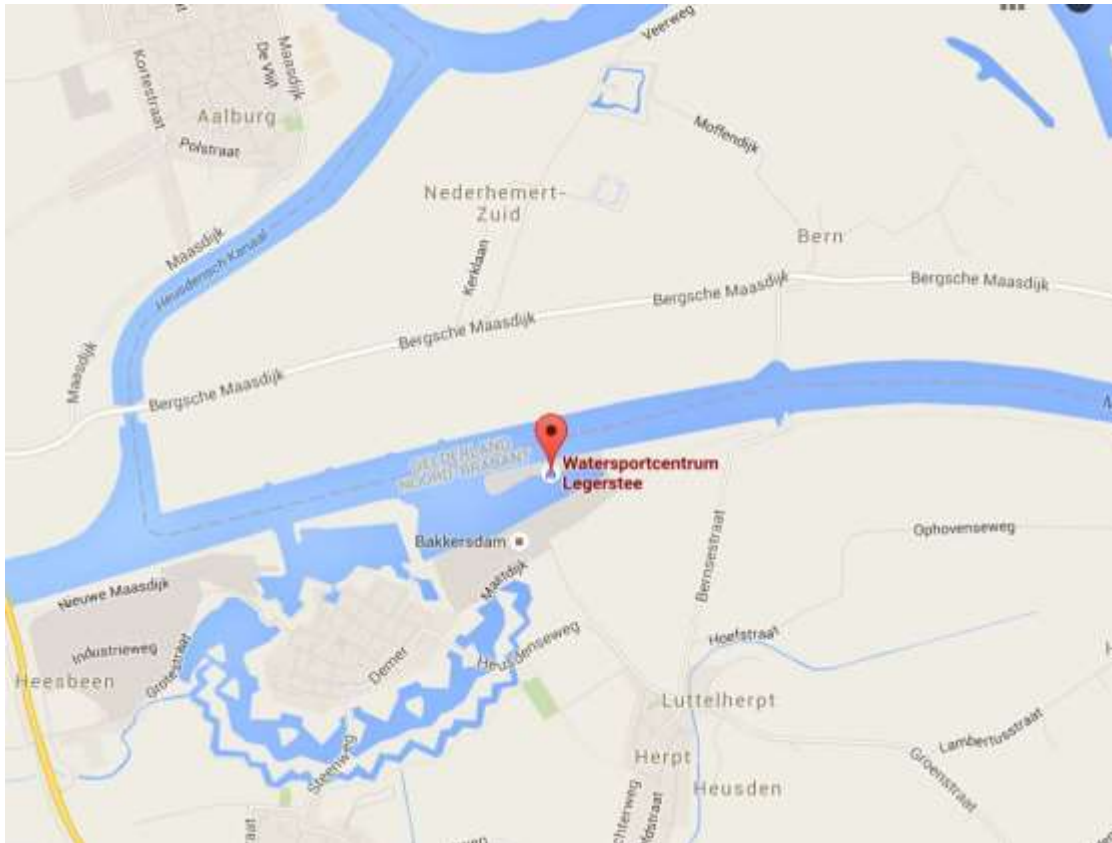

**Hardinxveld, Beneden Merwede**

Dekker & Stam B.V., Langeveer 1, 3370 AC  
0184 - 612223

**Harlingen, Harinxmakanaal**

Multishipholland, Kanaalweg 33, 8861 VA  
06-53960727

**Haskerdijken, Hearresleat**

Jachtbemiddeling Heeresloot BV, Tolvepaed 18, 8468 BJ  
06-10953323 of 06-54966334

**Heeg, Johan Frisokanaal**

Van Roeden Watersport, Gouden Boaijum 13, 8621 CV  
0515-443330

Legerstee Watersport, Bakkersdam 9, 5256 PK  
0416-661399

**Hindeloopen, IJsselmeer**

Jachthaven Hindeloopen, Oosterstrand 3, 8713 JS Hindeloopen  
088-0504140

**Idskenhuizen, Margrietkanaal**

Recreatiepark, Marstersein 12, 8523 NK

0513-431846

**IJsselmuiden, IJssel (600 m)**

Firezone, Spoorstraat 63, 8271 RG, tegenover Kampen

**Kollum, Dokkumerdiep**

Jachthaven Lunegat, Kwelderweg 1, 9291 MD