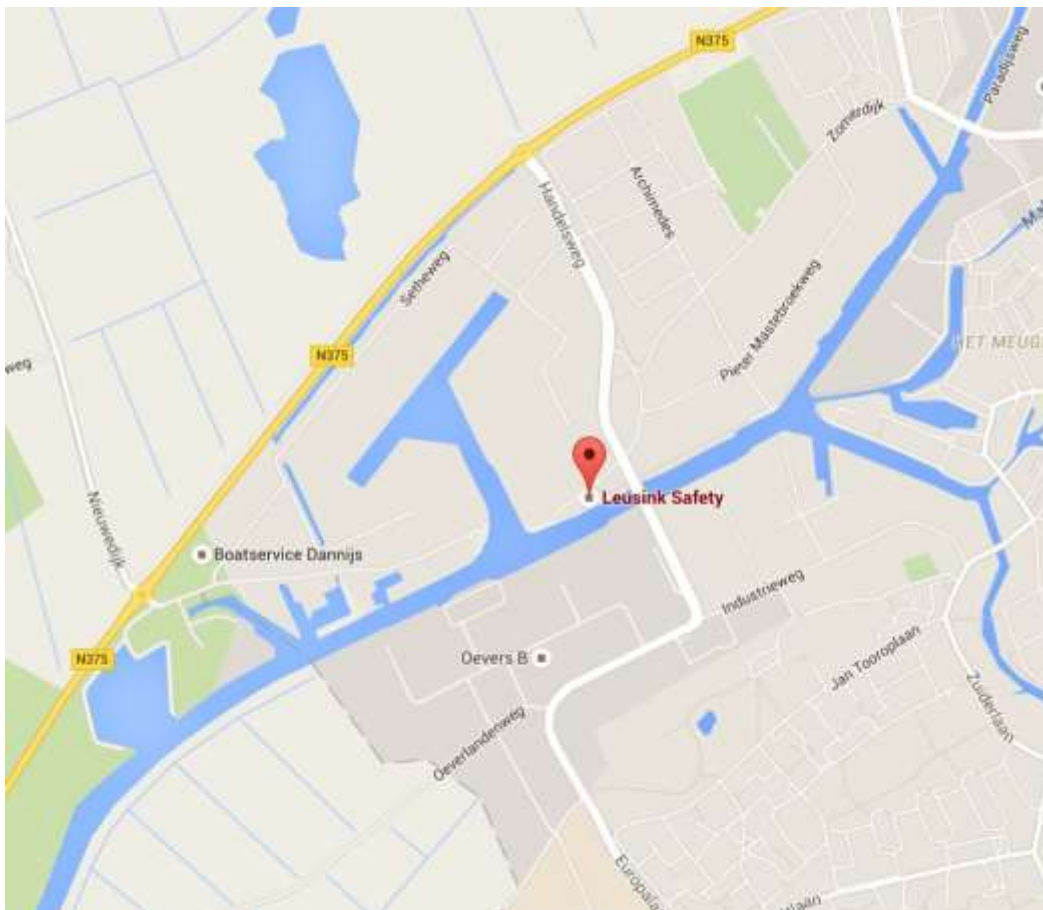

**Idskenhuizen, Margrietkanaal**

Recreatiepark, Marstersein 12, 8523 NK

0513-431846

**IJsselmuiden, IJssel (600 m)**

Firezone, Spoorstraat 63, 8271 RG, tegenover Kampen

**Kollum, Dokkumerdiep**

Jachthaven Lunegat, Kwelderweg 1, 9291 MD

Firezone, Morseweg 1, 8912 BG

**Lelystad, IJsselmeer**

Flevo Marina, Overstag 1, 8221 RG088  
088 - 0504170

**Lemmer, IJsselmeer**

Jachthaven Friese Hoek, Vuurtorenweg 19, 8530 AA  
088-0504132

**Lemmer, Sylroede/Groote Brekken**

Jachthaven Lemmer Binnen, Plattedijk 10, 8531 PB  
0514-561979

**Maasbracht, Maas**

van der Laan Yachting, Oude Maasweg 4-14, 6051 LV  
0475-466430  
Levering GTL vanaf medio juli 2016

**Makkum, Makkumerdiep**

Marina Makkum, Zuiderzeeweg 6-8, 8754 GK

0515-232828

**Meppel, Meppelerdiep**

Leusink Safety, Zomerdijk 27a, 7942 JS

0522 - 259500

Brandsma Jachten BV, Eeltje Baasweg 8, 8606 KA  
0515-425000

**Stavoren, Stadsgracht**