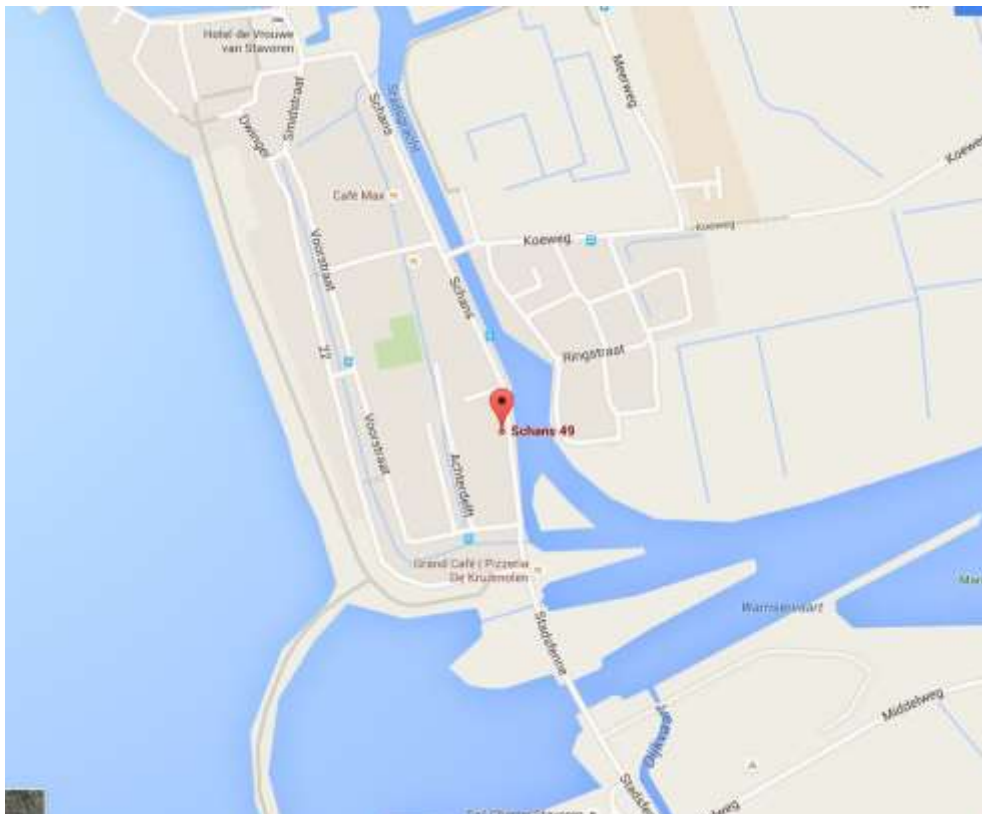

Stavoren, Stadsgracht

Van de Pol Jachttechniek, Schans 49-50, 8715 JS
0514-682350