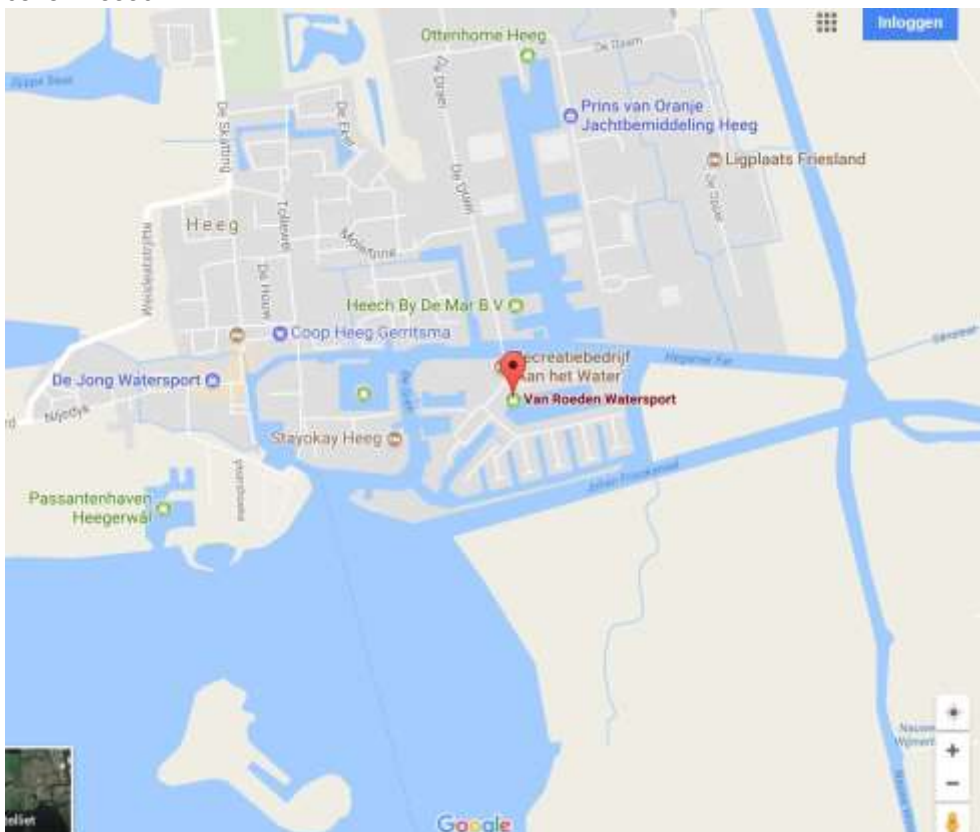

**Hardinxveld, Beneden Merwede**

Dekker & Stam B.V., Langeveer 1, 3370 AC  
0184 - 612223

**Harlingen, Harinxmakanaal**

Multishipholland, Kanaalweg 33, 8861 VA  
06-53960727

**Haskerdijken, Hearresleat**

Jachtbemiddeling Heeresloot BV, Tolvepaed 18, 8468 BJ  
06-10953323 of 06-54966334

**Heeg, Johan Frisokanaal**

Van Roeden Watersport, Gouden Boaijum 13, 8621 CV  
0515-443330

Legerstee Watersport, Bakkersdam 9, 5256 PK  
0416-661399

**Hindeloopen, IJsselmeer**

Jachthaven Hindeloopen, Oosterstrand 3, 8713 JS Hindeloopen  
088-0504140

**Idskenhuizen, Margrietkanaal**

Recreatiepark, Marstersein 12, 8523 NK

0513-431846

**IJsselmuiden, IJssel (600 m)**

Firezone, Spoorstraat 63, 8271 RG, tegenover Kampen

**Kollum, Dokkumerdiep**

Jachthaven Lunegat, Kwelderweg 1, 9291 MD

0511- 408303

**Langweer, Langweerderwielen**

De Twirre Watersport, Pontdyk 8F, 8525 GG

0513-499010

**Lauwersoog, Lauwersmeer**

Jachthaven Noordergat, Noordergat 1, 9976 VR  
0519-349040

**Leeuwarden, Zwette (600 m)**