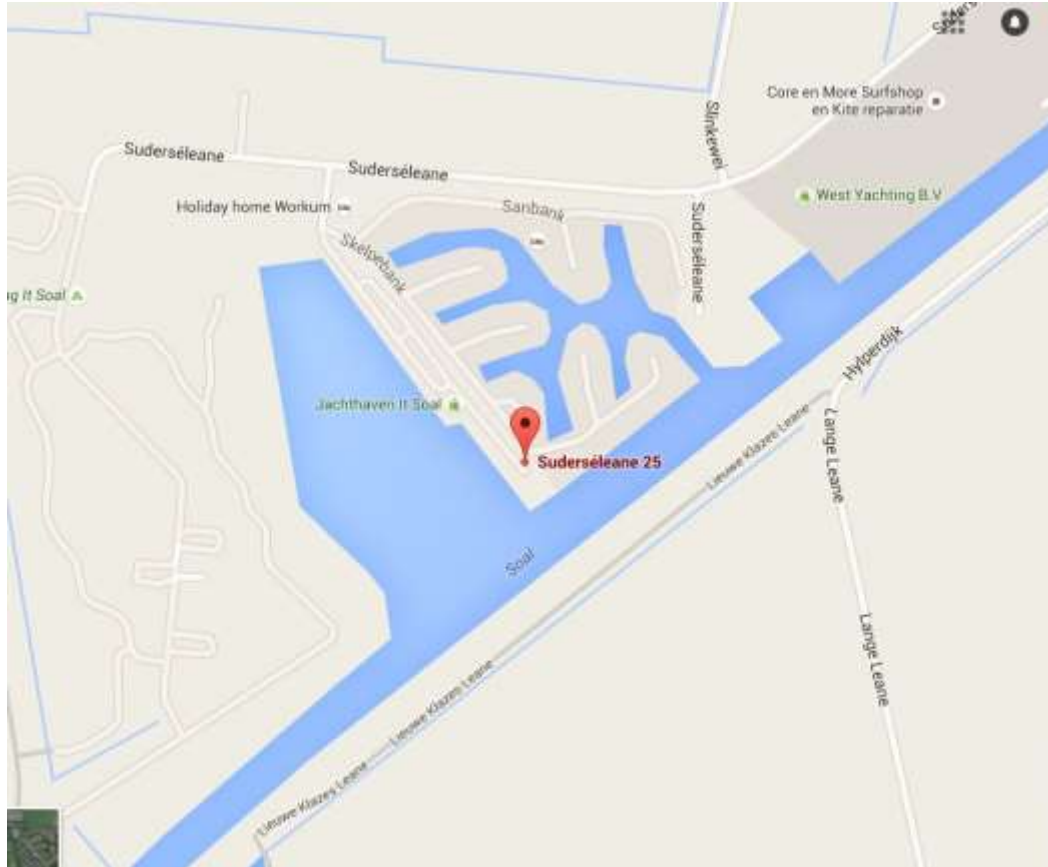

**Werkendam, Nieuwe Merwede**

Kieboom, Biesboschhaven Zuid 20, 4251 NN

0183-503300

<http://www.kieboomwerkendam.nl/nl/20-nl/voorpagina/51-brandstofponton>

**Workum, Soal**

Jachthaven it Soal, Suderséleane 25, 8711 GX  
0515-542937

**Workum, Trekvaart**

Watersportwinkel De Liefde, Moleburren 11, 8711JA  
0515-542004

**Zierikzee, Nieuwe Haven**

Bouwman Watersport, Nieuwe Haven 67-73,4301 DK

0111-413265