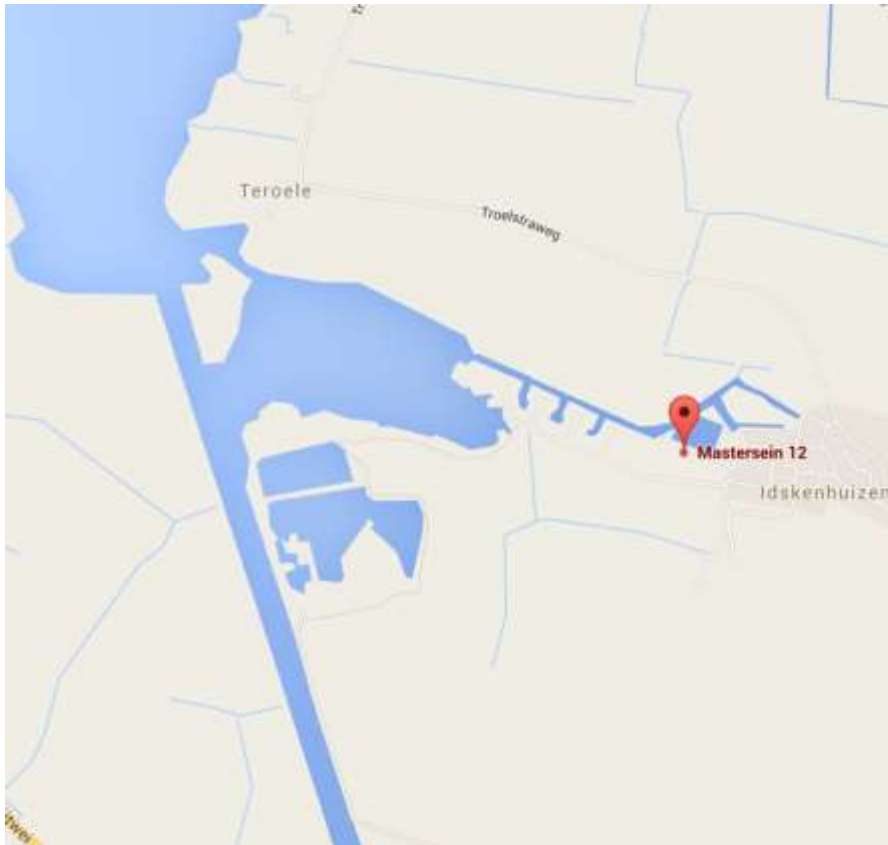

**Heeg, Johan Frisokanaal**

Van Roeden Watersport, Gouden Boaijum 13, 8621 CV  
0515-443330

Legerstee Watersport, Bakkersdam 9, 5256 PK  
0416-661399

**Hindeloopen, IJsselmeer**

Jachthaven Hindeloopen, Oosterstrand 3, 8713 JS Hindeloopen  
088-0504140

**Idskenhuizen, Margrietkanaal**

Recreatiepark, Marstersein 12, 8523 NK

0513-431846

**IJsselmuiden, IJssel (600 m)**

Firezone, Spoorstraat 63, 8271 RG, tegenover Kampen

**Kollum, Dokkumerdiep**

Jachthaven Lunegat, Kwelderweg 1, 9291 MD