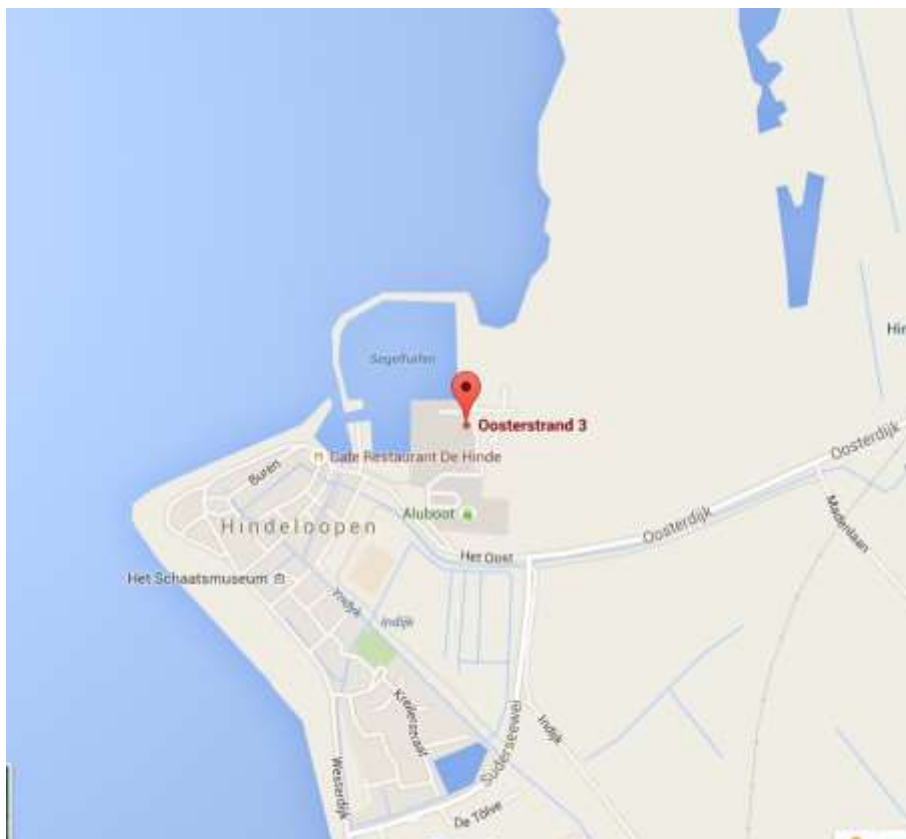

06-10953323 of 06-54966334

Legerstee Watersport, Bakkersdam 9, 5256 PK  
0416-661399

**Hindeloopen, IJsselmeer**

Jachthaven Hindeloopen, Oosterstrand 3, 8713 JS Hindeloopen  
088-0504140

**IJsselmuiden, IJssel (600 m)**  
Firezone, Spoorstraat 63, 8271 RG, tegenover Kampen

**Lelystad, IJsselmeer**  
Flevo Marina, Overstag 1, 8221 RG088  
088 - 0504170

Jachthaven Friese Hoek, Vuurtorenweg 19, 8530 AA  
088-0504132

**Maasbracht, Maas**

van der Laan Yachting, Oude Maasweg 4-14, 6051 LV  
0475-466430