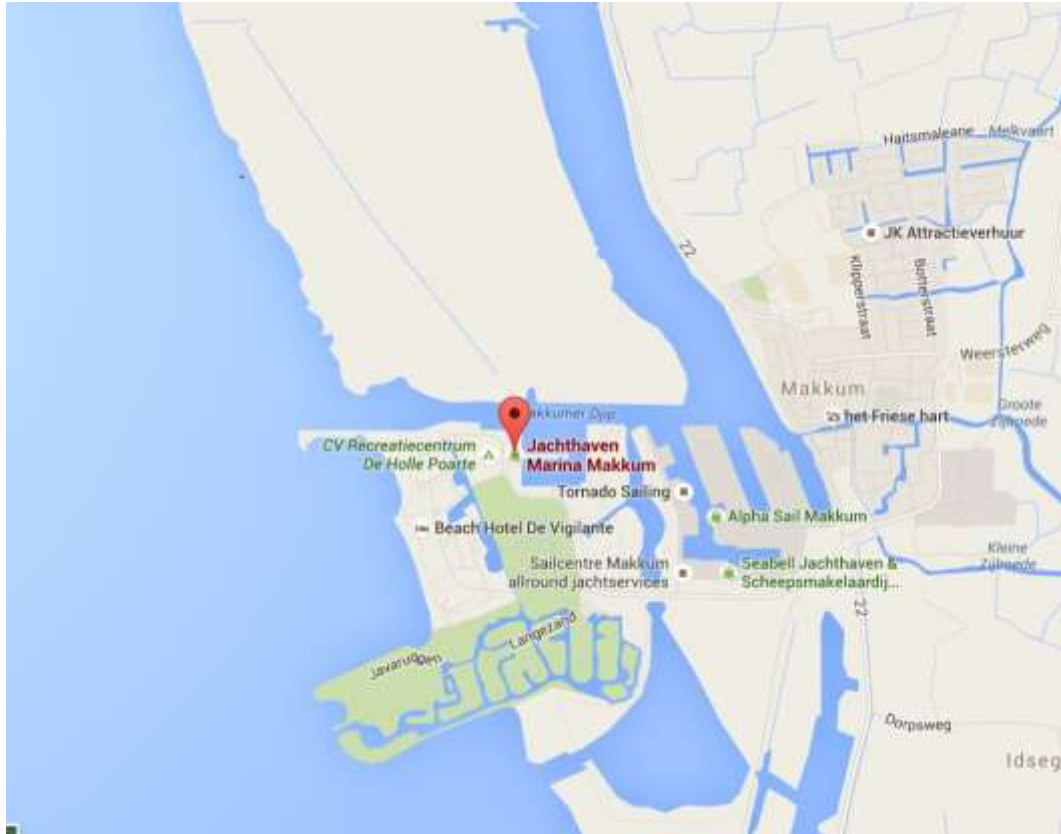

06-10953323 of 06-54966334

Legerstee Watersport, Bakkersdam 9, 5256 PK  
0416-661399

**Hindeloopen, IJsselmeer**

Jachthaven Hindeloopen, Oosterstrand 3, 8713 JS Hindeloopen  
088-0504140

**IJsselmuiden, IJssel (600 m)**  
Firezone, Spoorstraat 63, 8271 RG, tegenover Kampen

**Lelystad, IJsselmeer**  
Flevo Marina, Overstag 1, 8221 RG088  
088 - 0504170

Jachthaven Friese Hoek, Vuurtorenweg 19, 8530 AA  
088-0504132

**Maasbracht, Maas**

van der Laan Yachting, Oude Maasweg 4-14, 6051 LV  
0475-466430

Levering GTL vanaf medio juli 2016

**Makkum, Makkumerdiep**

Marina Makkum, Zuiderzeeweg 6-8, 8754 GK

0515-232828

**Meppel, Meppelerdiep**

Leusink Safety, Zomerdijk 27a, 7942 JS

0522 - 259500

Jos Boone Watersport, Maisbaai 1, 4331 HJ  
0118-629913