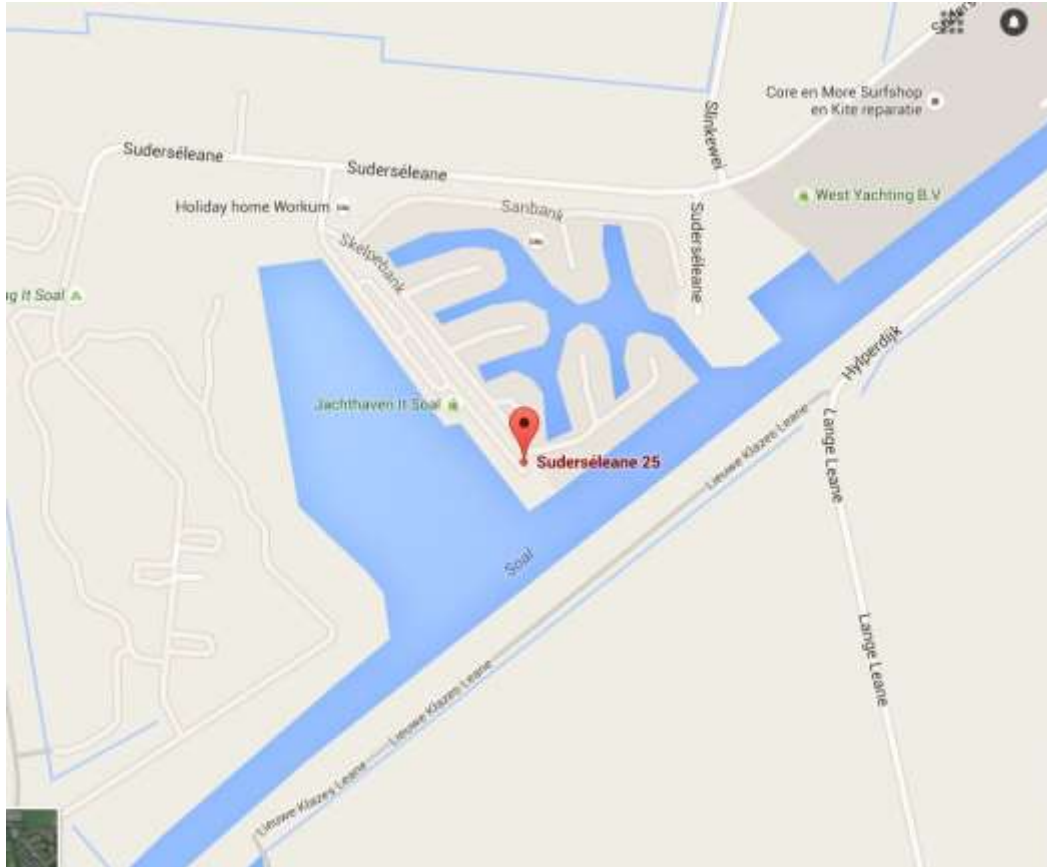

06-10953323 of 06-54966334

Legerstee Watersport, Bakkersdam 9, 5256 PK  
0416-661399

**Hindeloopen, IJsselmeer**

Jachthaven Hindeloopen, Oosterstrand 3, 8713 JS Hindeloopen  
088-0504140

**IJsselmuiden, IJssel (600 m)**  
Firezone, Spoorstraat 63, 8271 RG, tegenover Kampen

**Lelystad, IJsselmeer**  
Flevo Marina, Overstag 1, 8221 RG088  
088 - 0504170

Jachthaven Friese Hoek, Vuurtorenweg 19, 8530 AA  
088-0504132

**Maasbracht, Maas**

van der Laan Yachting, Oude Maasweg 4-14, 6051 LV  
0475-466430

Marina Stavoren Buitenhaven, Suderstrand 2, 8715 HP  
088-0504122

**Werkendam, Nieuwe Merwede**

Kieboom, Biesboschhaven Zuid 20, 4251 NN  
0183-503300

Levering start ca. 3 weken na 10-6-2016

**Workum, Soal**

Jachthaven it Soal, Suderséleane 25, 8711 GX

0515-542937

**Workum, Trekvaart**

Watersportwinkel De Liefde, Moleburren 11, 8711JA

0515-542004

Bouwman Watersport, Nieuwe Haven 67-73,4301 DK  
0111-413265