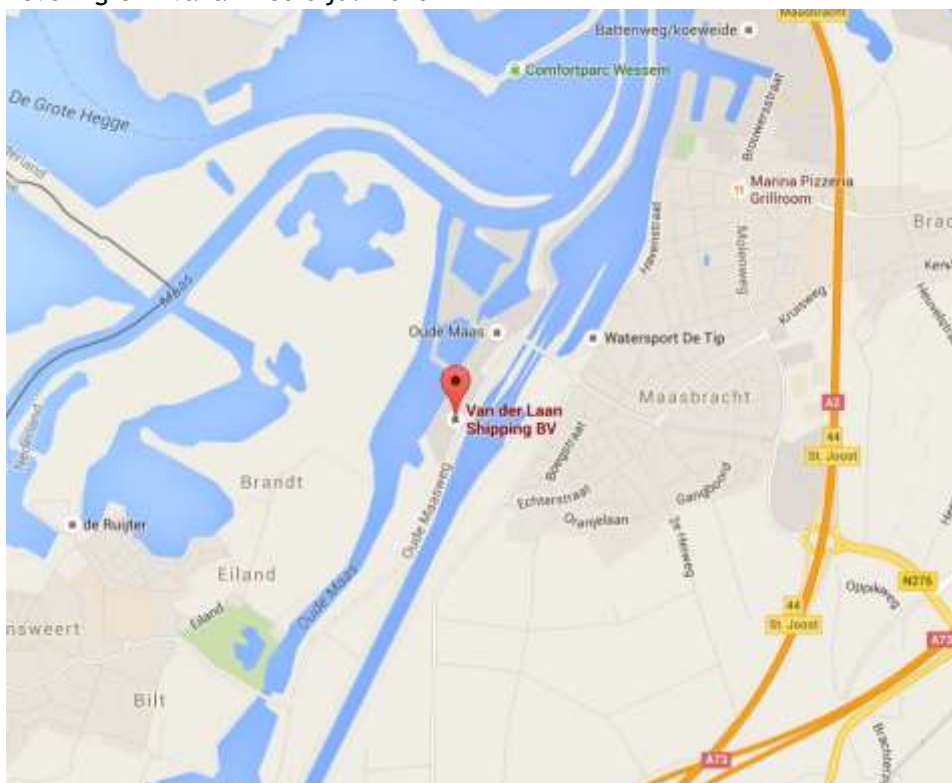

06-10953323 of 06-54966334

Legerstee Watersport, Bakkersdam 9, 5256 PK  
0416-661399

**Hindeloopen, IJsselmeer**

Jachthaven Hindeloopen, Oosterstrand 3, 8713 JS Hindeloopen  
088-0504140

**IJsselmuiden, IJssel (600 m)**  
Firezone, Spoorstraat 63, 8271 RG, tegenover Kampen

**Lelystad, IJsselmeer**  
Flevo Marina, Overstag 1, 8221 RG088  
088 - 0504170

Jachthaven Friese Hoek, Vuurtorenweg 19, 8530 AA  
088-0504132

**Maasbracht, Maas**

van der Laan Yachting, Oude Maasweg 4-14, 6051 LV  
0475-466430

Levering GTL vanaf medio juli 2016

**Makkum, Makkumerdiep**

Marina Makkum, Zuiderzeeweg 6-8, 8754 GK

0515-232828

**Meppel, Meppelerdiep**

Leusink Safety, Zomerdijk 27a, 7942 JS

0522 - 259500

Jos Boone Watersport, Maisbaai 1, 4331 HJ  
0118-629913