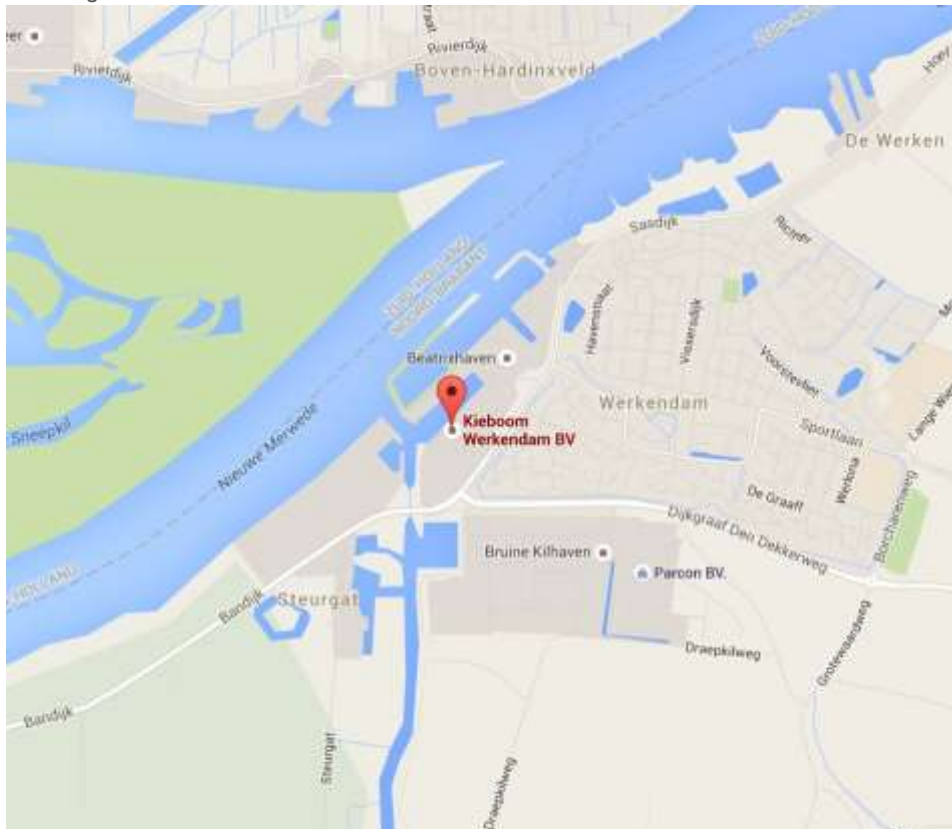

Werkendam, Nieuwe Merwede

Kieboom, Biesboschhaven Zuid 20, 4251 NN
0183-503300

Levering start ca. 3 weken na 10-6-2016