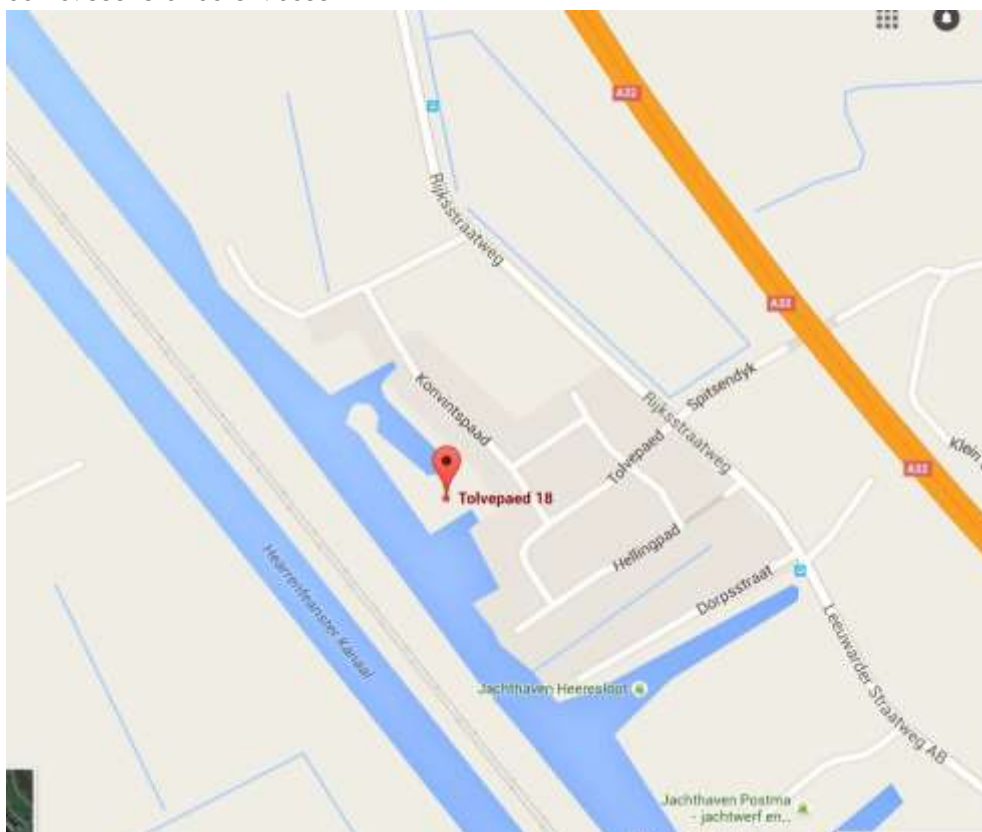

### Amsterdam, IJ

Reinplus VanWoerden, Nieuwendammerdijk 526s, 1023 BX

020-6321166

[www.reinplus.com/locaties/amsterdam](http://www.reinplus.com/locaties/amsterdam)

**Grou, Rechte Grou (300 m)**  
Firezone, it Molelan 2, 9001 XS

**Hardinxveld, Nieuwe Merwede**  
Dekker & Stam B.V., Langeveer 1, 3370 AC  
0184 - 612223

**Harlingen, Harinxmakanaal**

Multishipholland, Kanaalweg 33, 8861 VA

06-53960727

**Haskerdijken, Heeresloot**

Jachtbemiddeling Heeresloot BV, Tolvepaed 18, 8468 BJ

06-10953323 of 06-54966334

Legerstee Watersport, Bakkersdam 9, 5256 PK  
0416-661399

**Hindeloopen, IJsselmeer**

Jachthaven Hindeloopen, Oosterstrand 3, 8713 JS Hindeloopen  
088-0504140

**IJsselmuiden, IJssel (600 m)**  
Firezone, Spoorstraat 63, 8271 RG, tegenover Kampen

**Lelystad, IJsselmeer**  
Flevo Marina, Overstag 1, 8221 RG088  
088 - 0504170

Jachthaven Friese Hoek, Vuurtorenweg 19, 8530 AA  
088-0504132

**Maasbracht, Maas**

van der Laan Yachting, Oude Maasweg 4-14, 6051 LV  
0475-466430