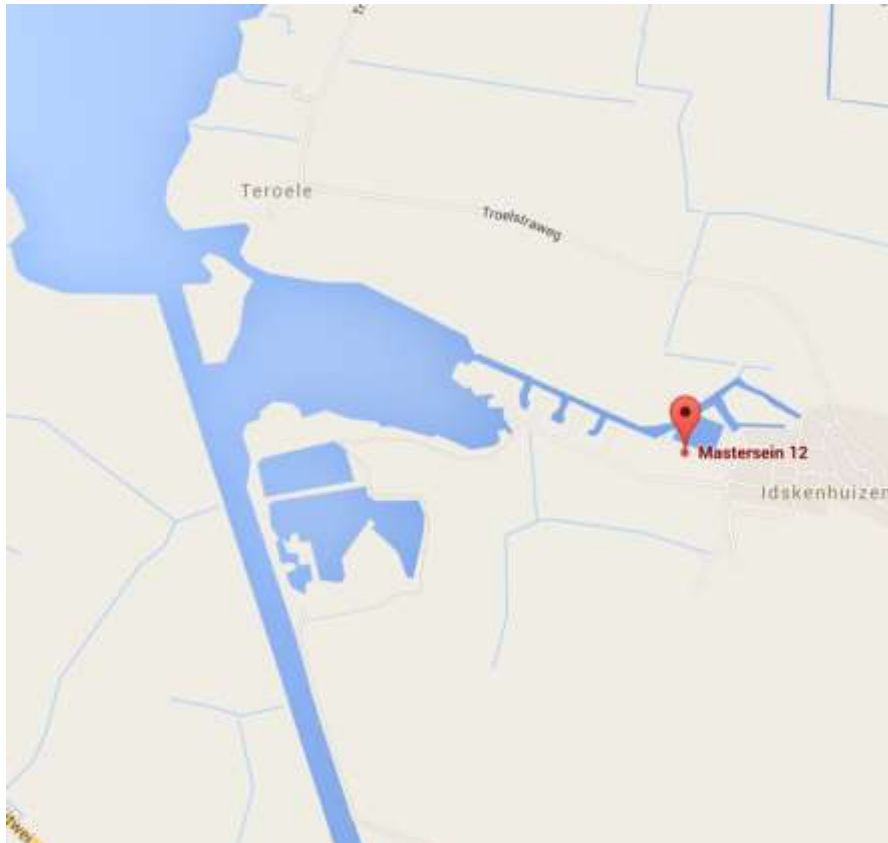

06-10953323 of 06-54966334

Legerstee Watersport, Bakkersdam 9, 5256 PK  
0416-661399

**Hindeloopen, IJsselmeer**

Jachthaven Hindeloopen, Oosterstrand 3, 8713 JS Hindeloopen  
088-0504140

**IJsselmuiden, IJssel (600 m)**  
Firezone, Spoorstraat 63, 8271 RG, tegenover Kampen

**Lelystad, IJsselmeer**  
Flevo Marina, Overstag 1, 8221 RG088  
088 - 0504170

Jachthaven Friese Hoek, Vuurtorenweg 19, 8530 AA  
088-0504132

**Maasbracht, Maas**

van der Laan Yachting, Oude Maasweg 4-14, 6051 LV  
0475-466430

Levering GTL vanaf medio juli 2016

**Makkum, Makkumerdiep**

Marina Makkum, Zuiderzeeweg 6-8, 8754 GK

0515-232828

**Meppel, Meppelerdiep**

Leusink Safety, Zomerdijk 27a, 7942 JS

0522 - 259500

Jos Boone Watersport, Maisbaai 1, 4331 HJ  
0118-629913