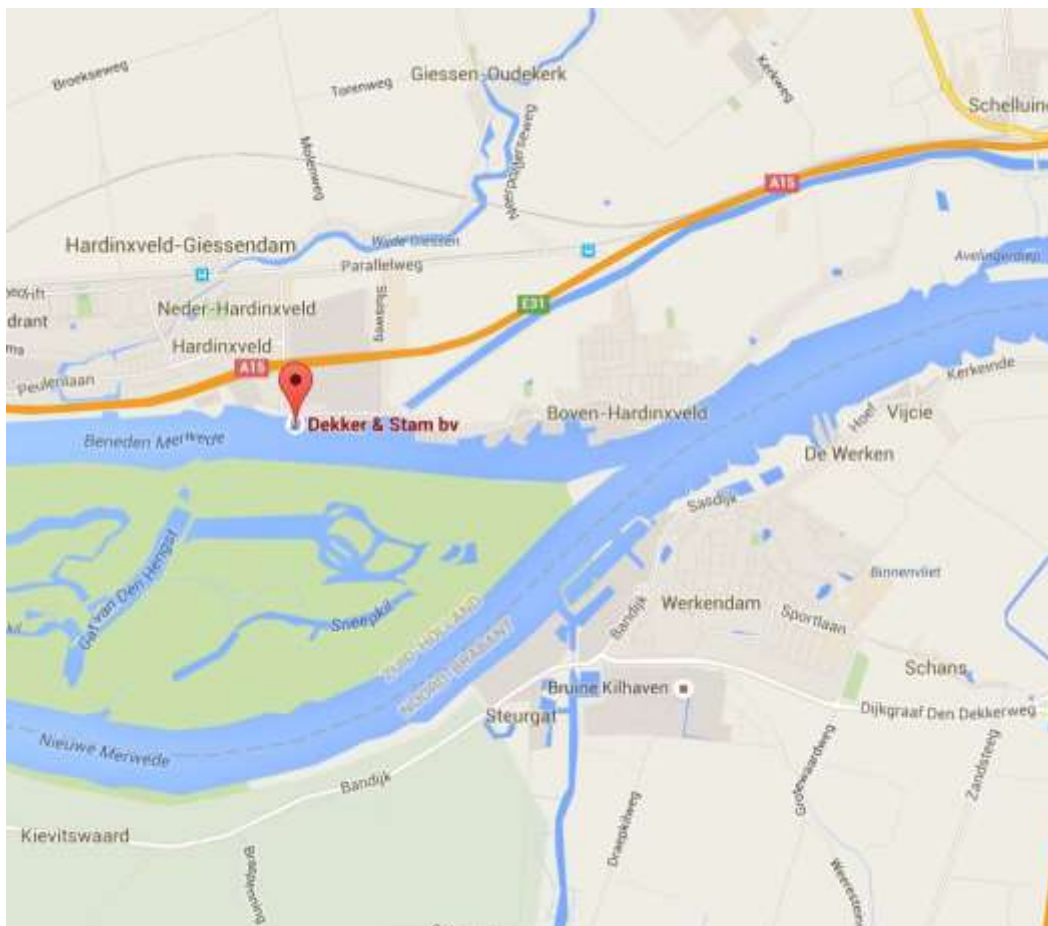

## GTL aan het water

Waar kun je in Nederland als watersporter GTL tanken aan het water?

Amsterdam, IJ.....	1
Grouw, Rechte Grou (300 m).....	2
Hardinxveld, Nieuwe Merwede.....	2
Harlingen, Harinxmakanaal.....	3
Haskerdijken, Hearresleat.....	3
Heusden, Maas.....	4
Hindeloopen, IJsselmeer.....	4
Idskenhuizen, Margrietkanaal.....	5
IJsselmuiden, IJssel (600 m).....	5
Kollum, Dokkumerdiep.....	6
Langweer, Langweerderwielen.....	6
Leeuwarden, Zwette (600 m).....	7
Lelystad, IJsselmeer.....	7
Lemmer, IJsselmeer.....	8
Maasbracht, Maas.....	8
Makkum, Makkumerdiep.....	9
Meppel, Meppelerdiep.....	9
Middelburg, Buitenhaven.....	10
Sneek, Houkesloot.....	10
Sneek, Houkesloot.....	11
Stavoren, Stadsgracht.....	11
Stavoren, IJsselmeer.....	12
Werkendam, Nieuwe Merwede.....	12
Workum, Soal.....	13
Workum, Trekvaart.....	13
Zierikzee, Nieuwe Haven.....	14

### Amsterdam, IJ

Reinplus VanWoerden, Nieuwendammerdijk 526s, 1023 BX

020-6321166

[www.reinplus.com/locaties/amsterdam](http://www.reinplus.com/locaties/amsterdam)

**Grou, Rechte Grou (300 m)**  
Firezone, it Molelan 2, 9001 XS

**Hardinxveld, Nieuwe Merwede**  
Dekker & Stam B.V., Langeveer 1, 3370 AC  
0184 - 612223

**Harlingen, Harinxmakanaal**

Multishipholland, Kanaalweg 33, 8861 VA

06-53960727

**Haskerdijken, Heeresloot**

Jachtbemiddeling Heeresloot BV, Tolvepaed 18, 8468 BJ

**Lelystad, IJsselmeer**  
Flevo Marina, Overstag 1, 8221 RG088  
088 - 0504170

Jachthaven Friese Hoek, Vuurtorenweg 19, 8530 AA  
088-0504132

**Maasbracht, Maas**

van der Laan Yachting, Oude Maasweg 4-14, 6051 LV  
0475-466430