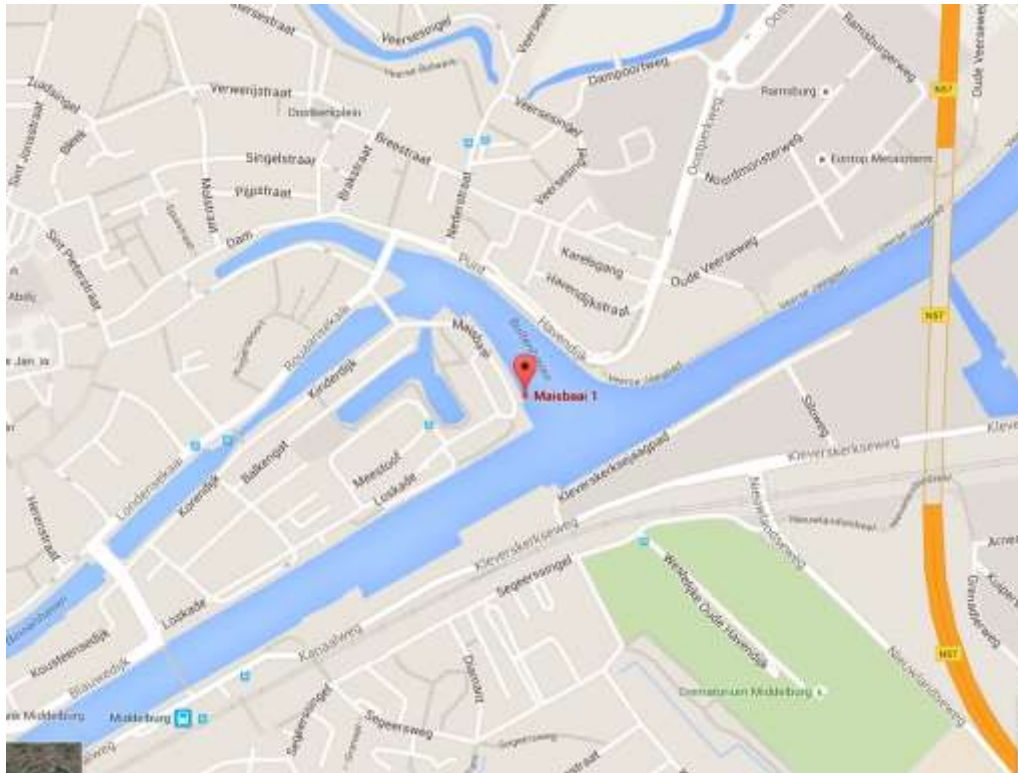

06-10953323 of 06-54966334

Legerstee Watersport, Bakkersdam 9, 5256 PK  
0416-661399

**Hindeloopen, IJsselmeer**

Jachthaven Hindeloopen, Oosterstrand 3, 8713 JS Hindeloopen  
088-0504140

**IJsselmuiden, IJssel (600 m)**  
Firezone, Spoorstraat 63, 8271 RG, tegenover Kampen

**Lelystad, IJsselmeer**  
Flevo Marina, Overstag 1, 8221 RG088  
088 - 0504170

Jachthaven Friese Hoek, Vuurtorenweg 19, 8530 AA  
088-0504132

**Maasbracht, Maas**

van der Laan Yachting, Oude Maasweg 4-14, 6051 LV  
0475-466430

Levering GTL vanaf medio juli 2016

**Makkum, Makkumerdiep**

Marina Makkum, Zuiderzeeweg 6-8, 8754 GK

0515-232828

**Meppel, Meppelerdiep**

Leusink Safety, Zomerdijk 27a, 7942 JS

0522 - 259500

Jos Boone Watersport, Maisbaai 1, 4331 HJ  
0118-629913

**Sneek, Houkesloot**

Texaco Veenema, Oude Oppenhuizerweg 83, 8606JC  
0515-769044

Brandsma Jachten BV, Eeltje Baasweg 8, 8606 KA  
0515-425000

**Stavoren, Stadsgracht**

Van de Pol Jachttechniek, Schans 49-50, 8715 JS  
0514-682350