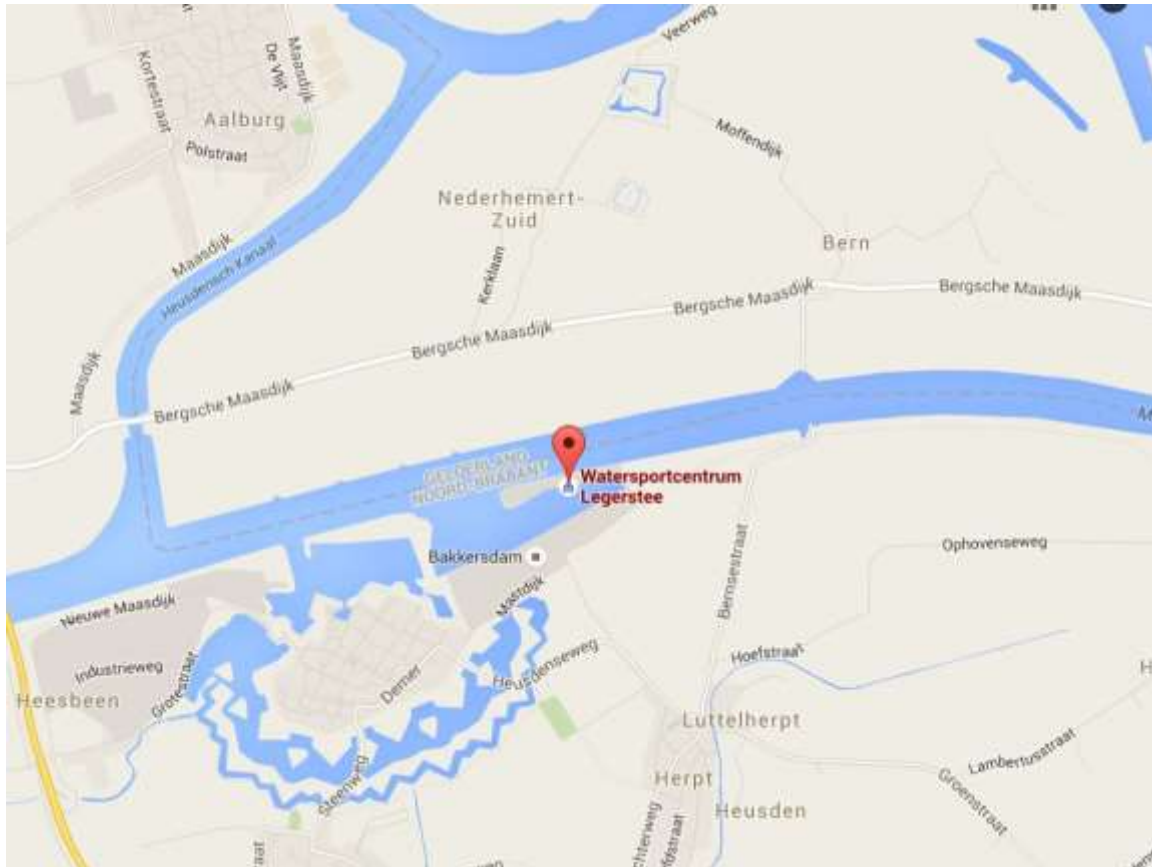

### Amsterdam, IJ

Reinplus VanWoerden, Nieuwendammerdijk 526s, 1023 BX

020-6321166

[www.reinplus.com/locaties/amsterdam](http://www.reinplus.com/locaties/amsterdam)

**Grou, Rechte Grou (300 m)**  
Firezone, it Molelan 2, 9001 XS

**Hardinxveld, Nieuwe Merwede**  
Dekker & Stam B.V., Langeveer 1, 3370 AC  
0184 - 612223

**Harlingen, Harinxmakanaal**

Multishipholland, Kanaalweg 33, 8861 VA

06-53960727

**Haskerdijken, Heeresloot**

Jachtbemiddeling Heeresloot BV, Tolvepaed 18, 8468 BJ

06-10953323 of 06-54966334

Legerstee Watersport, Bakkersdam 9, 5256 PK  
0416-661399

**Hindeloopen, IJsselmeer**

Jachthaven Hindeloopen, Oosterstrand 3, 8713 JS Hindeloopen  
088-0504140

**IJsselmuiden, IJssel (600 m)**  
Firezone, Spoorstraat 63, 8271 RG, tegenover Kampen

**Lelystad, IJsselmeer**  
Flevo Marina, Overstag 1, 8221 RG088  
088 - 0504170

Jachthaven Friese Hoek, Vuurtorenweg 19, 8530 AA  
088-0504132

**Maasbracht, Maas**

van der Laan Yachting, Oude Maasweg 4-14, 6051 LV  
0475-466430