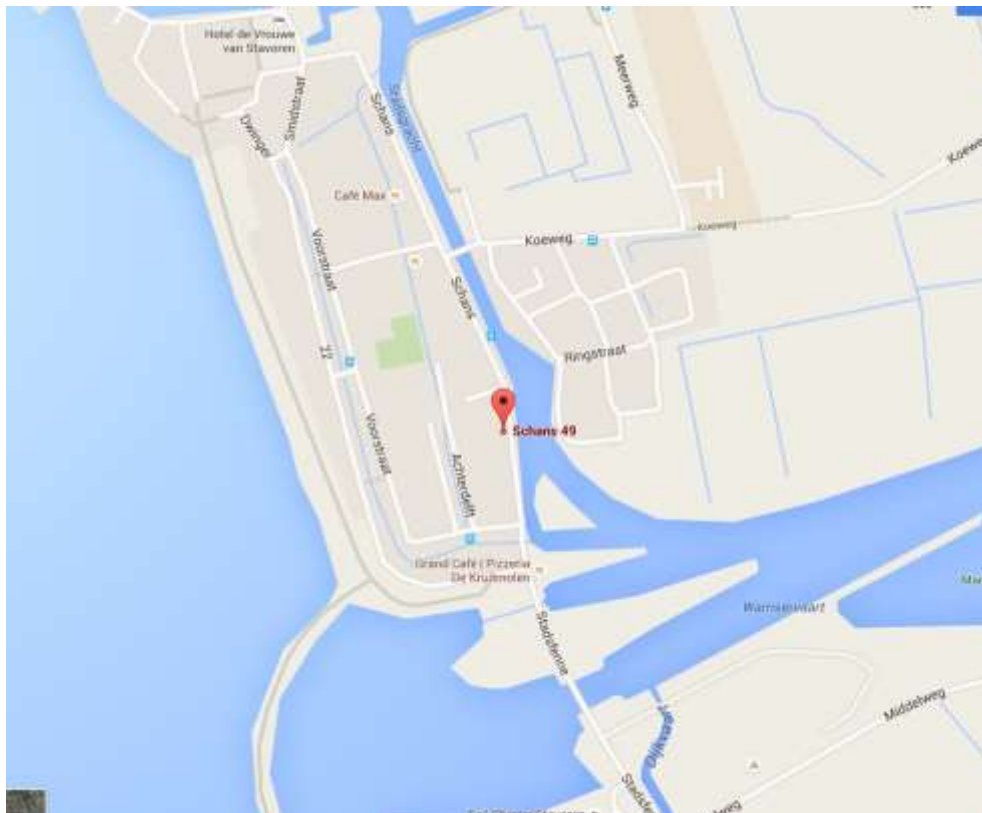

06-10953323 of 06-54966334

Legerstee Watersport, Bakkersdam 9, 5256 PK  
0416-661399

**Hindeloopen, IJsselmeer**

Jachthaven Hindeloopen, Oosterstrand 3, 8713 JS Hindeloopen  
088-0504140

**IJsselmuiden, IJssel (600 m)**  
Firezone, Spoorstraat 63, 8271 RG, tegenover Kampen

**Lelystad, IJsselmeer**  
Flevo Marina, Overstag 1, 8221 RG088  
088 - 0504170

Jachthaven Friese Hoek, Vuurtorenweg 19, 8530 AA  
088-0504132

**Maasbracht, Maas**

van der Laan Yachting, Oude Maasweg 4-14, 6051 LV  
0475-466430

Levering GTL vanaf medio juli 2016

**Makkum, Makkumerdiep**

Marina Makkum, Zuiderzeeweg 6-8, 8754 GK

0515-232828

**Meppel, Meppelerdiep**

Leusink Safety, Zomerdijk 27a, 7942 JS

0522 - 259500

Jos Boone Watersport, Maisbaai 1, 4331 HJ  
0118-629913

**Sneek, Houkesloot**

Texaco Veenema, Oude Oppenhuizerweg 83, 8606JC  
0515-769044

Brandsma Jachten BV, Eeltje Baasweg 8, 8606 KA  
0515-425000

**Stavoren, Stadsgracht**

Van de Pol Jachttechniek, Schans 49-50, 8715 JS  
0514-682350