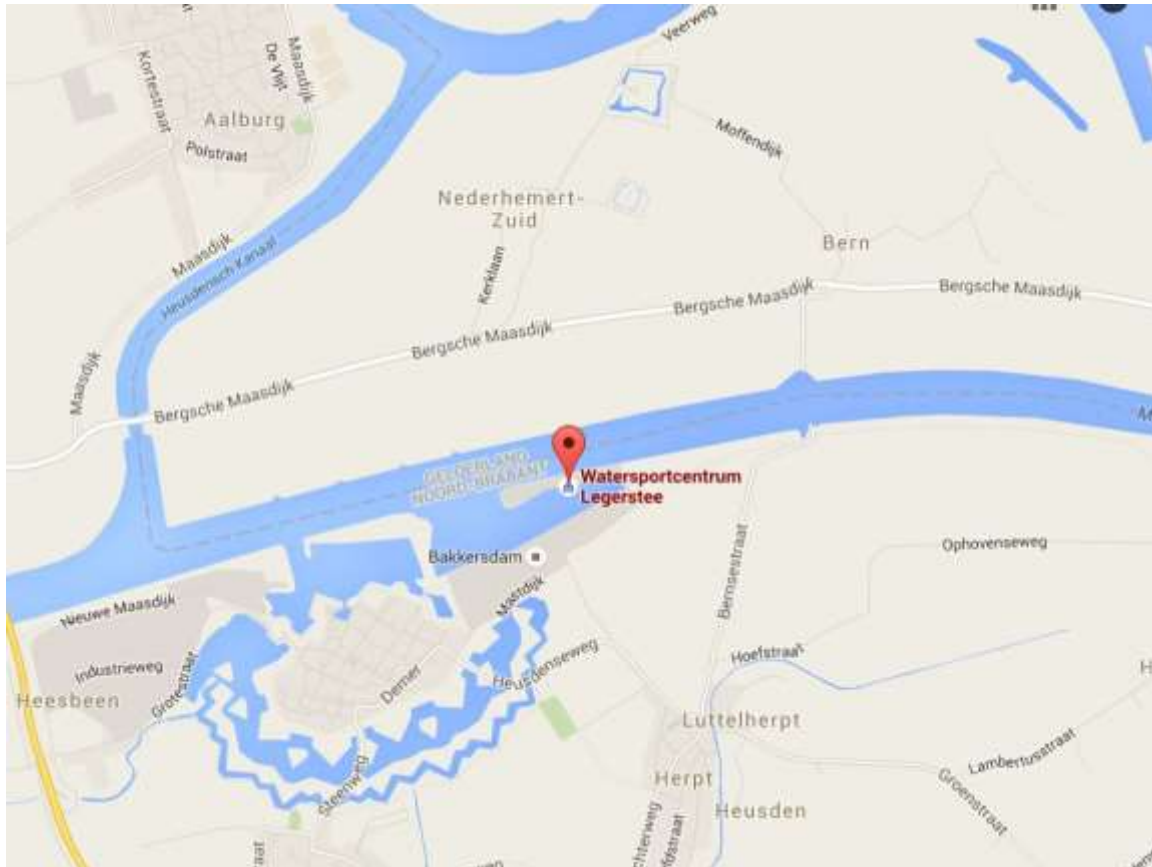

## GTL aan het water

Grou, Rechte Grou (300 m).....	1
Harlingen Harinxmakanaal.....	2
Haskerdijken, Hearresleat.....	2
Heusden, Maas .....	3
IJsselmuiden, IJssel (600 m).....	3
Kollum, Dokkumerdiep.....	4
Langweer, Langweerderwielen .....	4
Leeuwarden, Zwette (600 m) .....	5
Makkum, Makkumerdiep .....	5
Middelburg, Buitenhaven .....	6
Sneek, Houkesloot.....	6
Sneek, Houkesloot.....	7
Staveren, Stadsgracht.....	7
Workum, Soal .....	8
Workum, Trekvaart.....	8
Zierikzee, Nieuwe Haven .....	9

### Grou, Rechte Grou (300 m)

it Molelan 2, 9001 XS

**Harlingen Harinxmakanaal**

Multishipholland

Kanaalweg 33, 8861 VA

06-53960727

**Haskerdijken, Heeresleat**

Jachtbemiddeling Heeresloot BV, Tolvepaed 18, 8468 BJ

06-10953323 of 06-54966334

**Heusden, Maas**

Legerstee Watersport, Bakkersdam 9  
0416-661399

**IJsselmuiden, IJssel (600 m)**

Spoorstraat 63, 8271 RG, tegenover Kampen

**Kollum, Dokkumerdiep**

Jachthaven Lunegat

Kwelderweg 1, 9291 MD

0511-408303

**Langweer, Langweerderwielen**

De Twirre Watersport, Pontdyk 8F, 8525 GG

0513-499010

**Leeuwarden, Zwette (600 m)**  
Firezone, Morseweg 1 8912 BG

**Makkum, Makkumerdiep**  
Marina Makkum  
Zuiderzeeweg 6-8, 8754 GK  
0515-232828