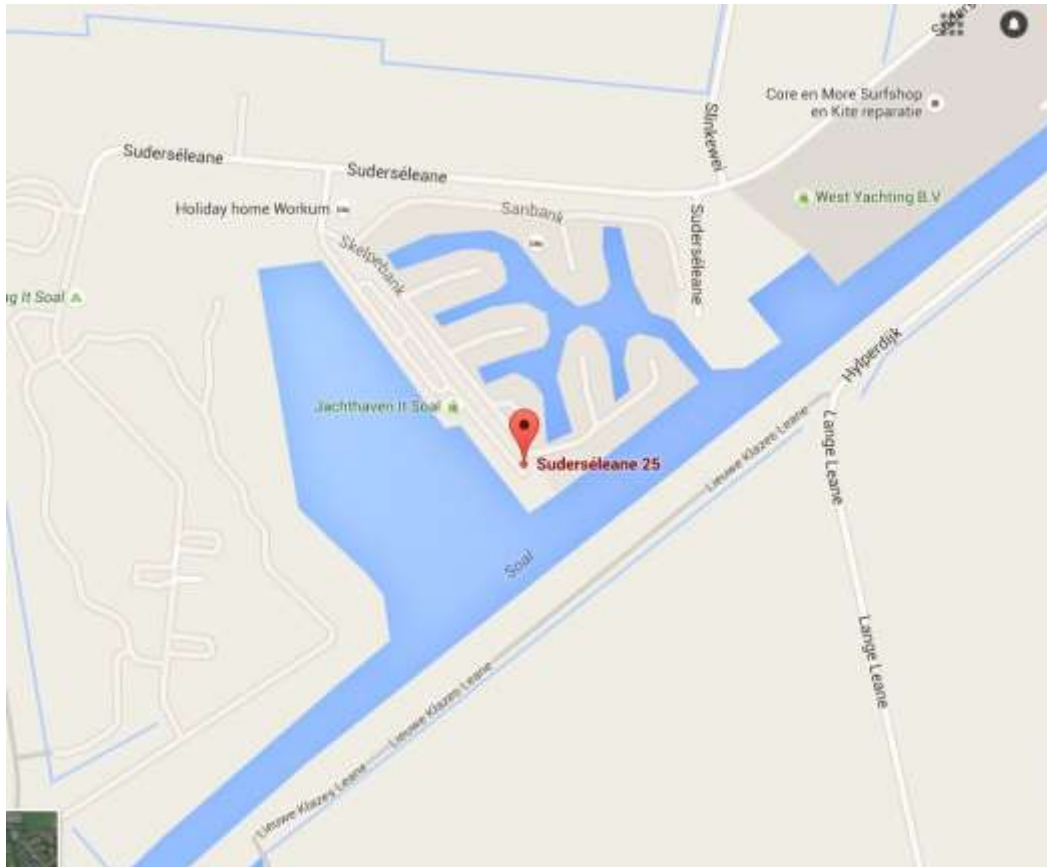

06-10953323 of 06-54966334

**Heusden, Maas**

Legerstee Watersport, Bakkersdam 9  
0416-661399

**IJsselmuiden, IJssel (600 m)**

Spoorstraat 63, 8271 RG, tegenover Kampen

**Kollum, Dokkumerdiep**

Jachthaven Lunegat

Kwelderweg 1, 9291 MD

0511-408303

**Langweer, Langweerderwielen**

De Twirre Watersport, Pontdyk 8F, 8525 GG

0513-499010

**Leeuwarden, Zwette (600 m)**  
Firezone, Morseweg 1 8912 BG

**Makkum, Makkumerdiep**  
Marina Makkum  
Zuiderzeeweg 6-8, 8754 GK  
0515-232828

**Workum, Soal**

Jachthaven it Soal, Suderséleane 25, 8711 GX  
0515-542937

**Workum, Trekvaart**

Watersportwinkel De Liefde, Moleburren 11, 8711JA  
0515-542004

**Zierikzee, Nieuwe Haven**

Bouwman Watersport, Nieuwe Haven 67-73,4301 DK