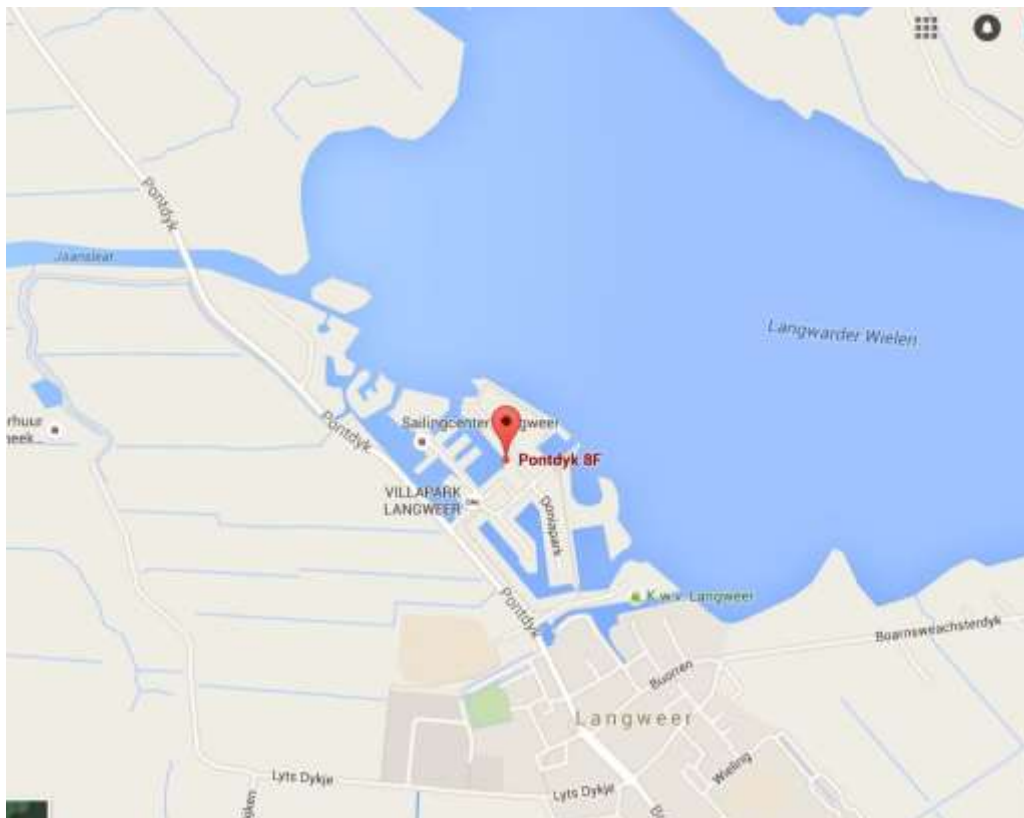

06-10953323 of 06-54966334

**Heusden, Maas**

Legerstee Watersport, Bakkersdam 9  
0416-661399

**IJsselmuiden, IJssel (600 m)**

Spoorstraat 63, 8271 RG, tegenover Kampen

**Kollum, Dokkumerdiep**

Jachthaven Lunegat

Kwelderweg 1, 9291 MD

0511-408303

**Langweer, Langweerderwielen**

De Twirre Watersport, Pontdyk 8F, 8525 GG

0513-499010

**Leeuwarden, Zwette (600 m)**  
Firezone, Morseweg 1 8912 BG

**Makkum, Makkumerdiep**  
Marina Makkum  
Zuiderzeeweg 6-8, 8754 GK  
0515-232828

**Workum, Soal**

Jachthaven it Soal, Suderséleane 25, 8711 GX  
0515-542937

**Workum, Trekvaart**

Watersportwinkel De Liefde, Moleburren 11, 8711JA  
0515-542004

**Zierikzee, Nieuwe Haven**

Bouwman Watersport, Nieuwe Haven 67-73,4301 DK