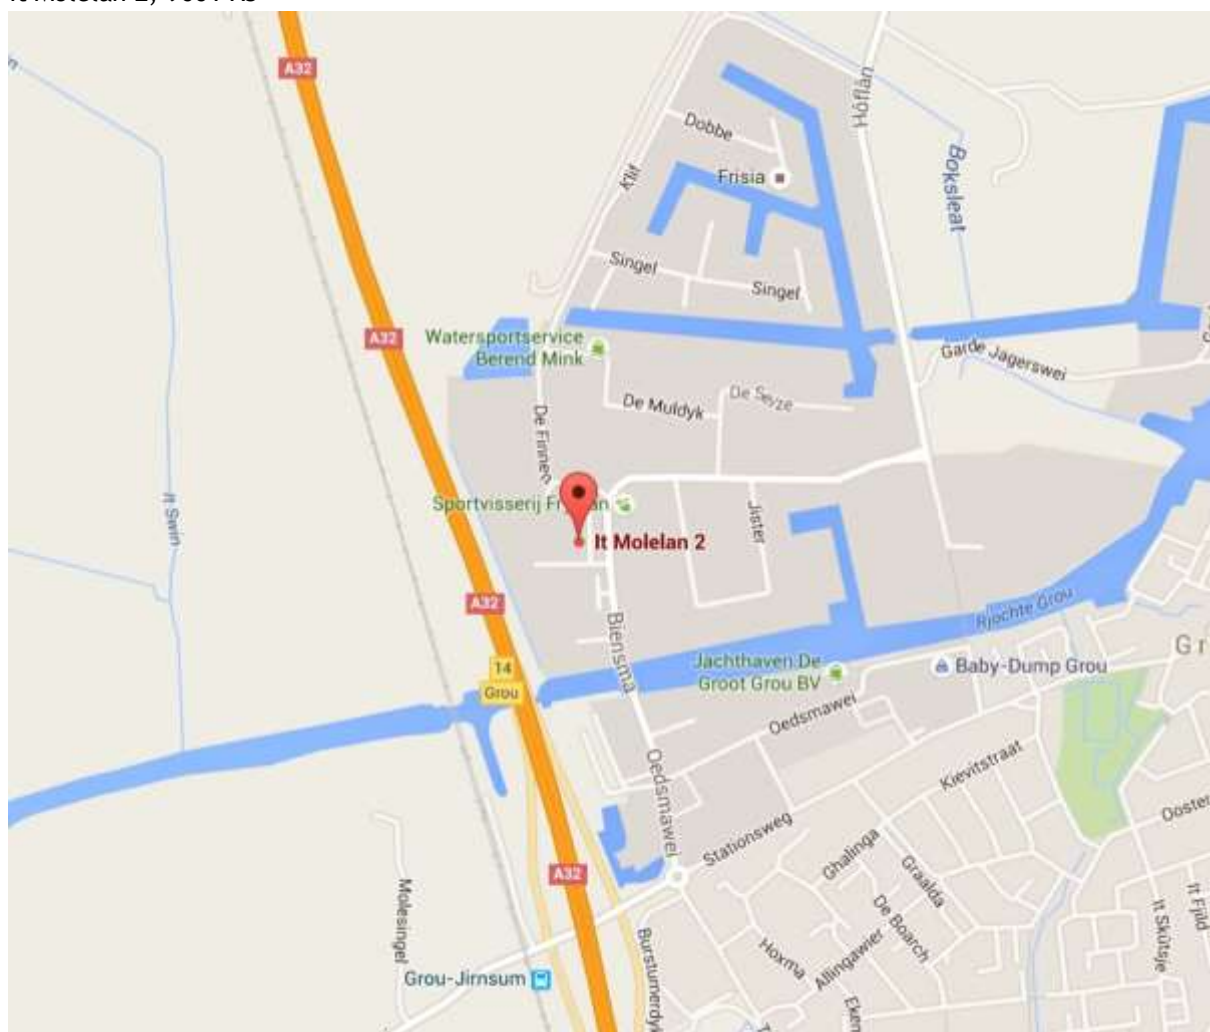

## GTL aan het water

Grou, Rechte Grou (300 m).....	1
Harlingen Harinxmakanaal.....	2
Haskerdijken, Hearresleat.....	2
Heusden, Maas .....	3
IJsselmuiden, IJssel (600 m).....	3
Kollum, Dokkumerdiep.....	4
Langweer, Langweerderwielen .....	4
Leeuwarden, Zwette (600 m) .....	5
Makkum, Makkumerdiep .....	5
Middelburg, Buitenhaven .....	6
Sneek, Houkesloot.....	6
Sneek, Houkesloot.....	7
Staveren, Stadsgracht.....	7
Workum, Soal .....	8
Workum, Trekvaart.....	8
Zierikzee, Nieuwe Haven .....	9

### Grou, Rechte Grou (300 m)

it Molelan 2, 9001 XS

**Harlingen Harinxmakanaal**

Multishipholland

Kanaalweg 33, 8861 VA

06-53960727

**Haskerdijken, Heeresleat**

Jachtbemiddeling Heeresloot BV, Tolvepaed 18, 8468 BJ

06-10953323 of 06-54966334

**Heusden, Maas**

Legerstee Watersport, Bakkersdam 9  
0416-661399

**IJsselmuiden, IJssel (600 m)**

Spoorstraat 63, 8271 RG, tegenover Kampen

**Kollum, Dokkumerdiep**

Jachthaven Lunegat

Kwelderweg 1, 9291 MD

0511-408303

**Langweer, Langweerderwielen**

De Twirre Watersport, Pontdyk 8F, 8525 GG

0513-499010

**Leeuwarden, Zwette (600 m)**  
Firezone, Morseweg 1 8912 BG

**Makkum, Makkumerdiep**  
Marina Makkum  
Zuiderzeeweg 6-8, 8754 GK  
0515-232828