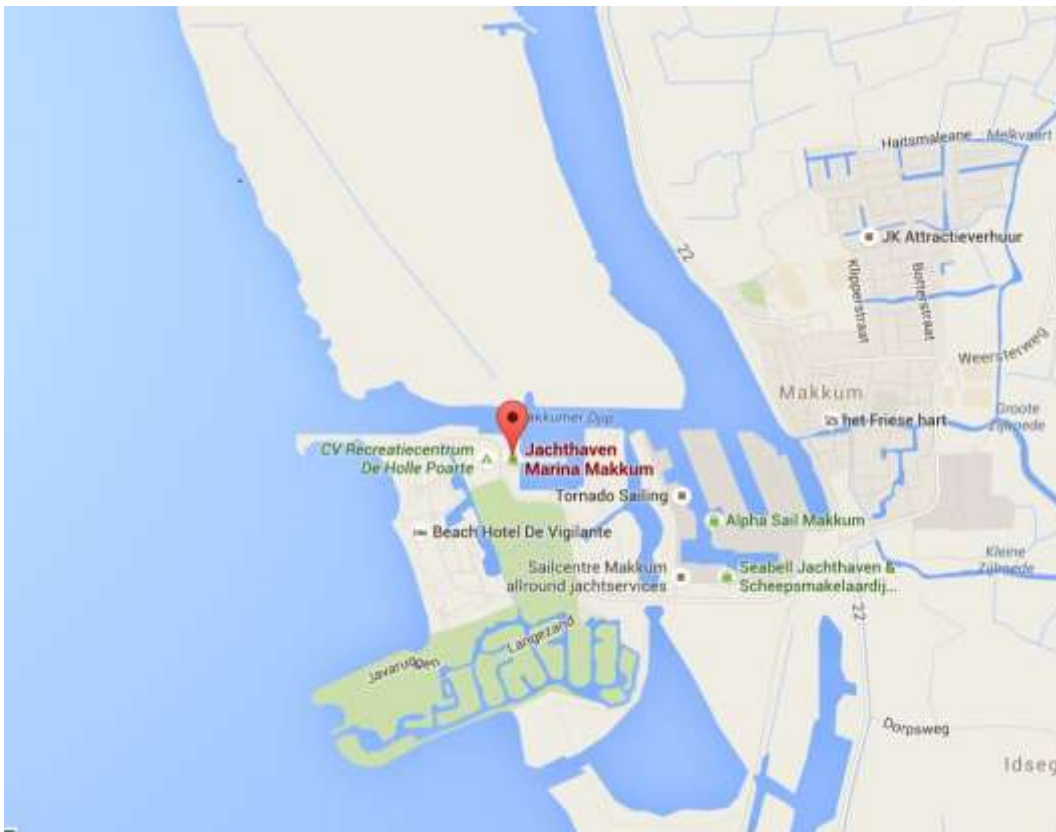

06-10953323 of 06-54966334

**Heusden, Maas**

Legerstee Watersport, Bakkersdam 9  
0416-661399

**IJsselmuiden, IJssel (600 m)**

Spoorstraat 63, 8271 RG, tegenover Kampen

**Kollum, Dokkumerdiep**

Jachthaven Lunegat

Kwelderweg 1, 9291 MD

0511-408303

**Langweer, Langweerderwielen**

De Twirre Watersport, Pontdyk 8F, 8525 GG

0513-499010

**Leeuwarden, Zwette (600 m)**  
Firezone, Morseweg 1 8912 BG

**Makkum, Makkumerdiep**  
Marina Makkum  
Zuiderzeeweg 6-8, 8754 GK  
0515-232828

**Workum, Soal**

Jachthaven it Soal, Suderséleane 25, 8711 GX  
0515-542937

**Workum, Trekvaart**

Watersportwinkel De Liefde, Moleburren 11, 8711JA  
0515-542004

**Zierikzee, Nieuwe Haven**

Bouwman Watersport, Nieuwe Haven 67-73,4301 DK