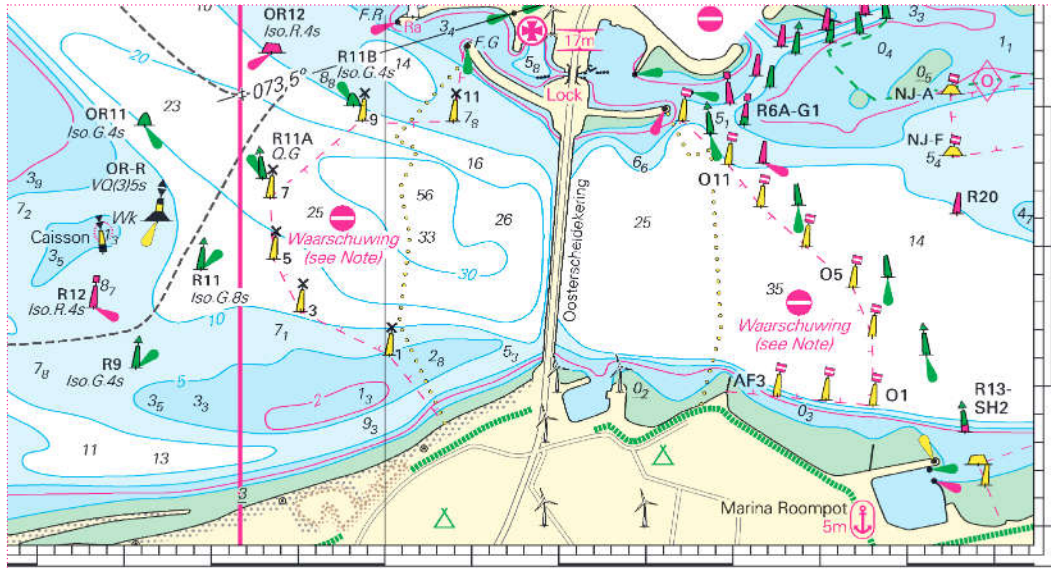

NV. Atlas Nederland NL1
 ® Correcties · Corrections

positie-schema · arrangement schema

boven links top left	boven midden top center	boven rechts top right
midden links center left	midden center	midden rechts center right
onderaan links bottom left	onderaan midden bottom center	onderaan rechts bottom right

Oktober 2020

Nautical Publications GmbH · Carlshöhe 75 · D-24340 Eckernförde

Tel: +49(0)4351 / 860 99 0 · Fax: 860 99 09 · e-mail: charts@nvcharts.com · www.nvcharts.com

C1 midden rechts
 C1 center right

C6 midden rechts
 C6 center right

C14 A onderaan rechts
C14 A bottom right

C14 A onderaan midden
C14 A bottom center

C1 boven links
C1 top left

C14 A midden
C14 A center