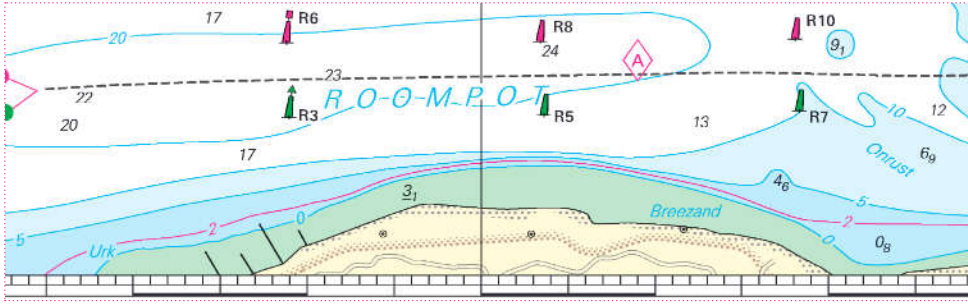

Oktober 2020

Nautical Publications GmbH · Carlshöhe 75 · D-24340 Eckernförde

Tel: +49(0)4351 / 860 99 0 · Fax: 860 99 09 · e-mail: charts@nvcharts.com · www.nvcharts.com

C1 midden rechts
 C1 center right

C6 midden rechts
 C6 center right

C14 A onderaan rechts
C14 A bottom right

C14 A onderaan midden
C14 A bottom center

C1 boven links
C1 top left

C14 A midden
C14 A center