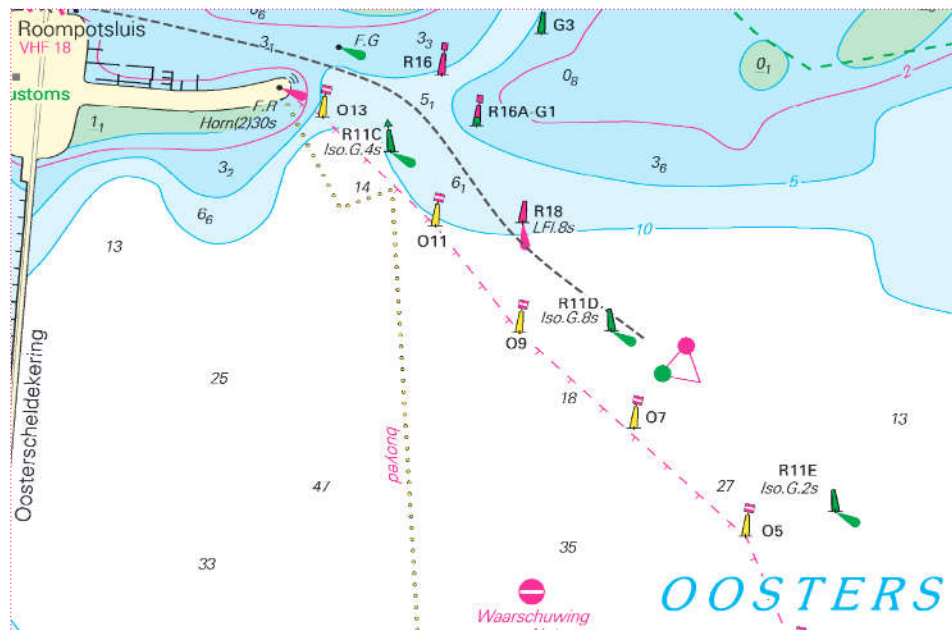

NV. Atlas Nederland NL1
 ® Correcties · Corrections

positie-schema · arrangement schema

boven links top left	boven midden top center	boven rechts top right
midden links center left	midden center	midden rechts center right
onderaan links bottom left	onderaan midden bottom center	onderaan rechts bottom right

Oktober 2020

Nautical Publications GmbH · Carlshöhe 75 · D-24340 Eckernförde

Tel: +49(0)4351 / 860 99 0 · Fax: 860 99 09 · e-mail: charts@nvcharts.com · www.nvcharts.com

C1 midden rechts
 C1 center right

C6 midden rechts
 C6 center right

C14 A onderaan rechts
C14 A bottom right

C14 A onderaan midden
C14 A bottom center

C1 boven links
C1 top left

C14 A midden
C14 A center