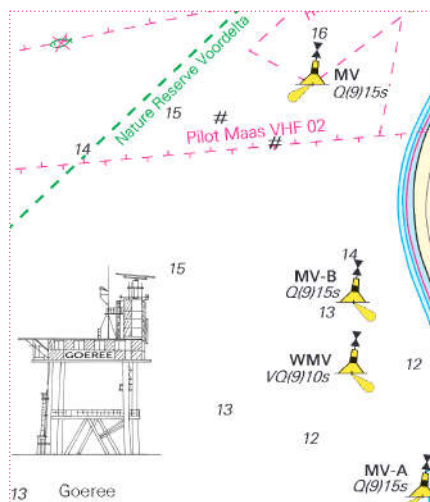

Oktober 2020

Nautical Publications GmbH · Carlshöhe 75 · D-24340 Eckernförde

Tel: +49(0)4351 / 860 99 0 · Fax: 860 99 09 · e-mail: charts@nvcharts.com · www.nvcharts.com

C1 midden rechts
 C1 center right

C6 midden rechts
 C6 center right

C14 A onderaan rechts
C14 A bottom right

C14 A onderaan midden
C14 A bottom center

C1 boven links
C1 top left

C14 A midden
C14 A center