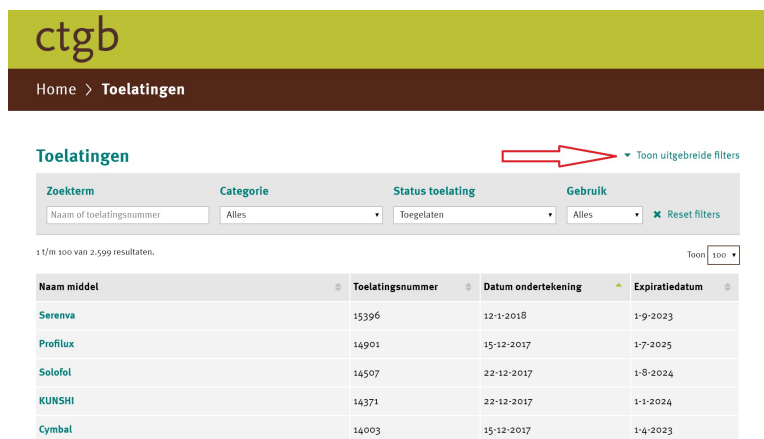

Deze website : <https://www.ctgb.nl/>

Dan hier aanklikken:

Dann hier anklicken :

Dan hier PT21 invoeren c.q. "Niet professioneel" aanklikken:

Vervolgens rechts boven "verberg uitgebreide filters" aanklikken

Klaar!

Als je een type antifouling aanklikt krijg je o.a. fabrikant en samenstelling te zien.