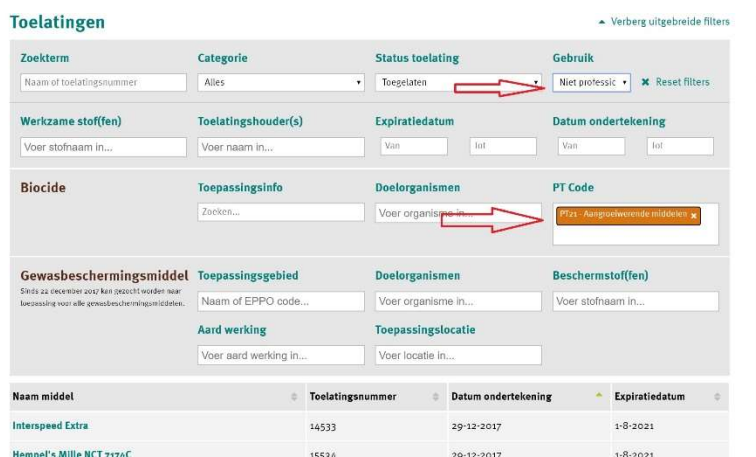

Deze website : <https://www.ctgb.nl/>

Dan hier aanklikken:

Dann hier anklicken :

Dan hier PT21 invoeren c.q. "Niet professioneel" aanklikken:

Vervolgens rechts boven "verberg uitgebreide filters" aanklikken

Klaar!

Als je een type antifouling aanklikt krijg je o.a. fabrikant en samenstelling te zien.