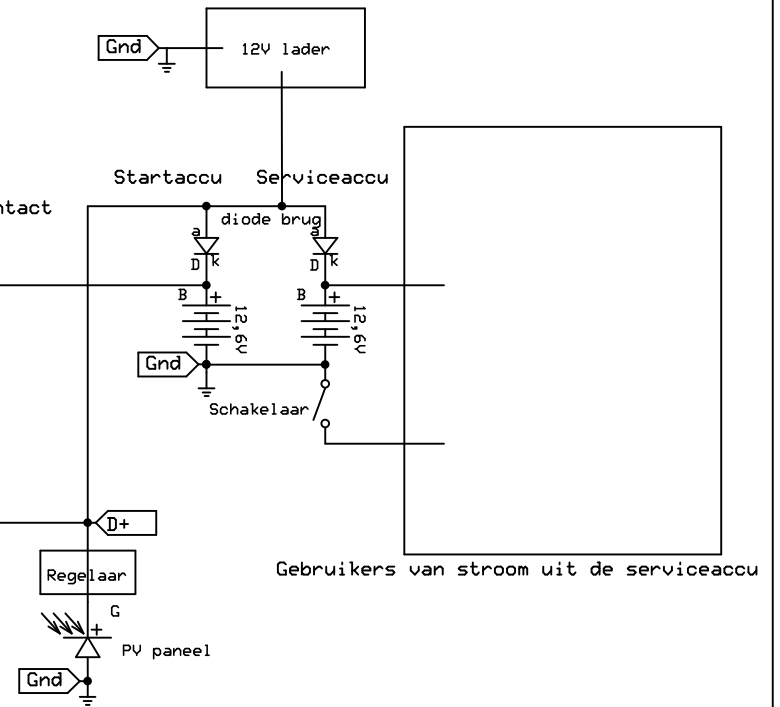

Hele gewone auto of boot installatie met de 'min aan massa'

In de kajuit 'petroleum licht'

Dit is safe, eenvoudig en zonder luxe, KISS

Dit blijft safe, eenvoudig en iets luxer, maar nog steeds KISS

Luxere boot installatie met de 'min aan massa'  
In de kajuit bij voorkeur LED-verlichting