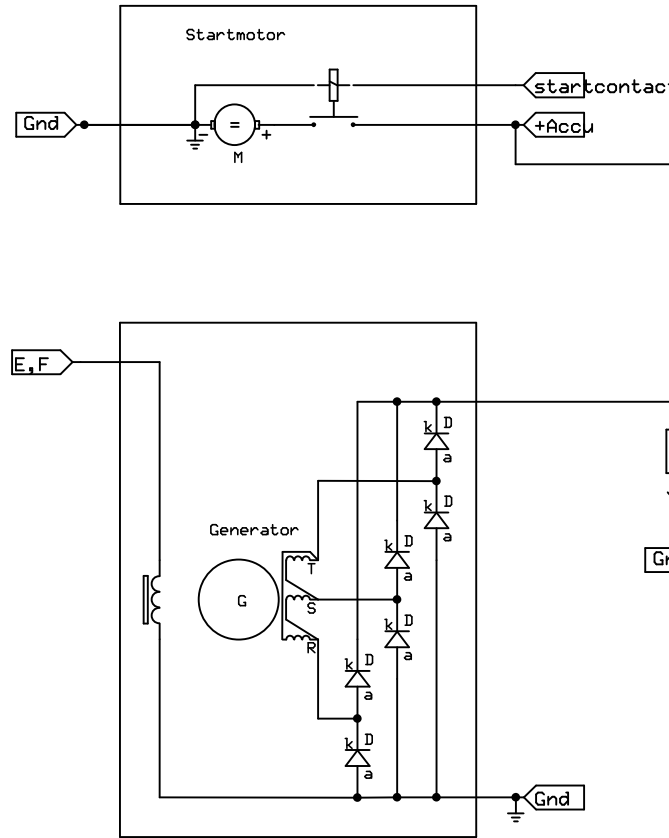

Hele gewone auto of boot installatie met de 'min aan massa'

In de kajuit 'petroleum licht'

Dit is safe, eenvoudig en zonder luxe, KISS

Dit blijft safe, eenvoudig en iets luxer, maar nog steeds KISS

Luxere boot installatie met de 'min aan massa'  
In de kajuit bij voorkeur LED-verlichting