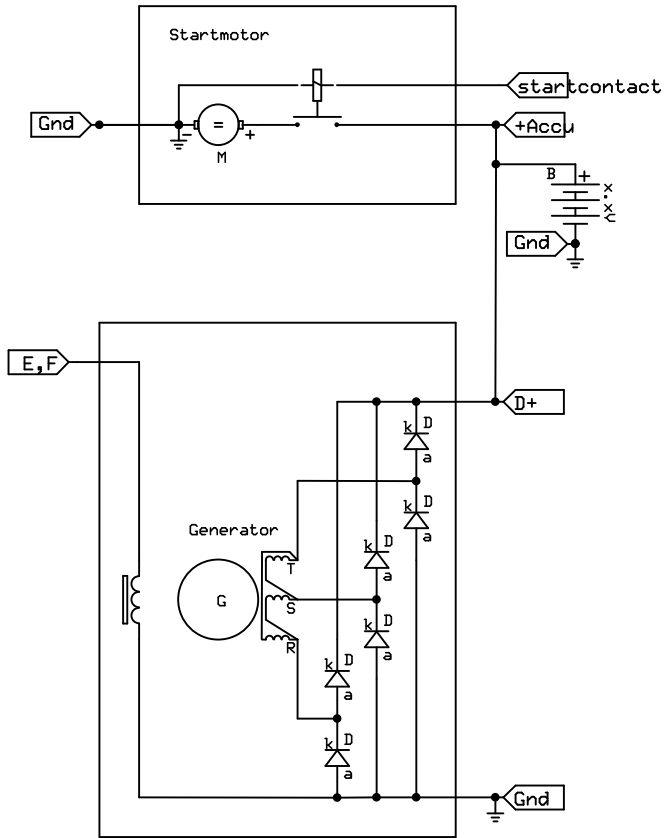

Hele gewone auto of boot installatie met de 'min aan massa'

In de kajuit 'petroleum licht'

Dit is safe, eenvoudig en zonder luxe, KISS

Dit blijft safe, eenvoudig en iets luxer, maar nog steeds KISS

Luxere boot installatie met de 'min aan massa'  
In de kajuit bij voorkeur LED-verlichting