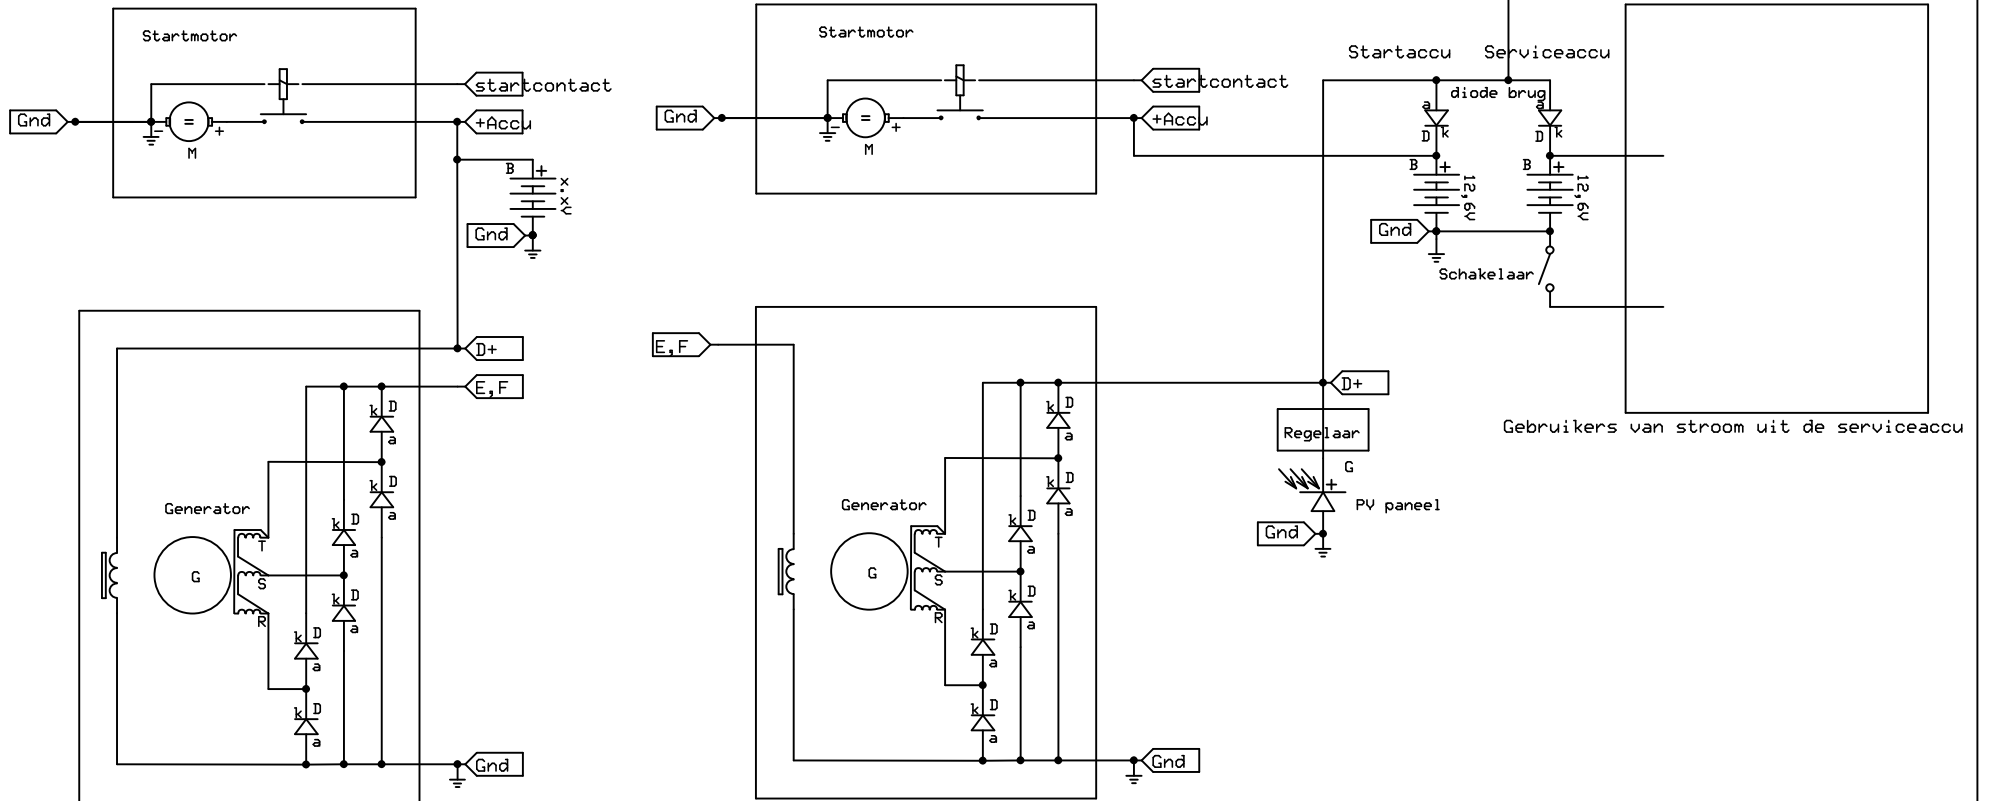

Hele gewone auto of boot installatie met de 'min aan massa'

In de kajuit 'petroleum licht'

Dit is safe, eenvoudig en zonder luxe, KISS

Company Name		
Spartaans of Simpel		
Designer's name	Rev 1.0	Page # or name
	21-2-2013	