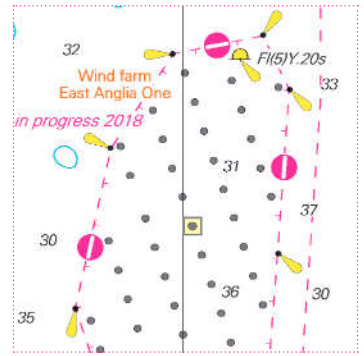

Oktober 2020

Nautical Publications GmbH · Carlshöhe 75 · D-24340 Eckernförde

Tel: +49(0)4351 / 860 99 0 · Fax: 860 99 09 · e-mail: charts@nvcharts.com · www.nvcharts.com

C14 A onderaan rechts
 C14 A bottom right

C6 midden rechts
 C6 center right

C14 A onderaan midden
C14 A bottom center

C1 boven links
C1 top left

C1 midden rechts
C1 center right

C14 A midden
C14 A center