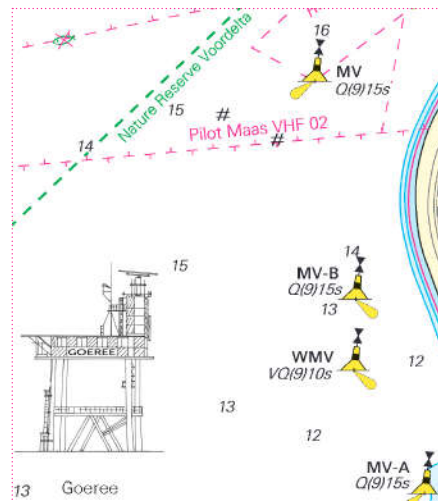

Oktober 2020

Nautical Publications GmbH · Carlshöhe 75 · D-24340 Eckernförde

Tel: +49(0)4351 / 860 99 0 · Fax: 860 99 09 · e-mail: charts@nvcharts.com · www.nvcharts.com

C14 A onderaan rechts
 C14 A bottom right

C6 midden rechts
 C6 center right

C14 A onderaan midden
C14 A bottom center

C1 boven links
C1 top left

C1 midden rechts
C1 center right

C14 A midden
C14 A center