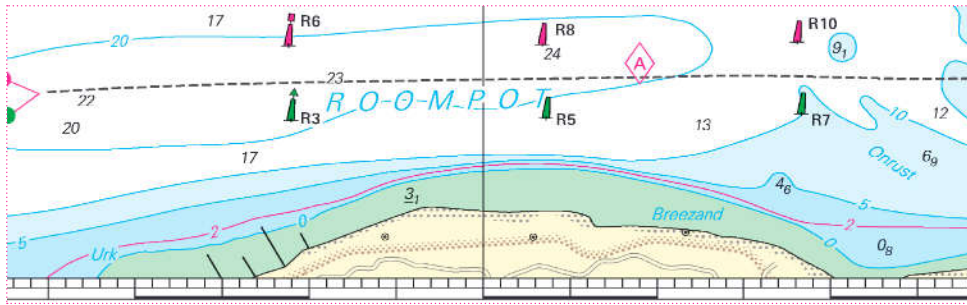

Oktober 2020

Nautical Publications GmbH · Carlshöhe 75 · D-24340 Eckernförde

Tel: +49(0)4351 / 860 99 0 · Fax: 860 99 09 · e-mail: charts@nvcharts.com · www.nvcharts.com

C14 A onderaan rechts
 C14 A bottom right

C6 midden rechts
 C6 center right

C14 A onderaan midden
C14 A bottom center

C1 boven links
C1 top left

C1 midden rechts
C1 center right

C14 A midden
C14 A center