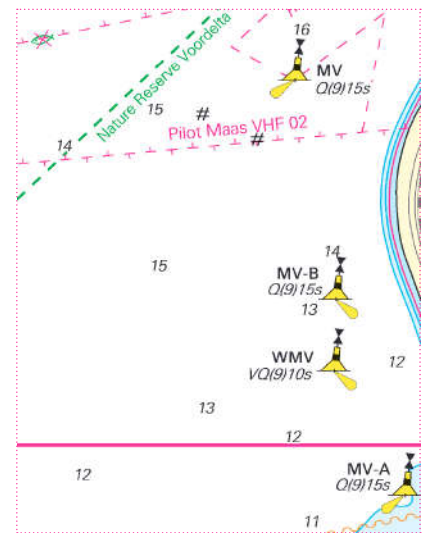

NV. Atlas Nederland NL1
 ® Correcties · Corrections

positie-schema · arrangement schema

boven links top left	boven midden top center	boven rechts top right
midden links center left	midden center	midden rechts center right
onderaan links bottom left	onderaan midden bottom center	onderaan rechts bottom right

Oktober 2020

Nautical Publications GmbH · Carlshöhe 75 · D-24340 Eckernförde

Tel: +49(0)4351 / 860 99 0 · Fax: 860 99 09 · e-mail: charts@nvcharts.com · www.nvcharts.com

C14 A onderaan rechts
 C14 A bottom right