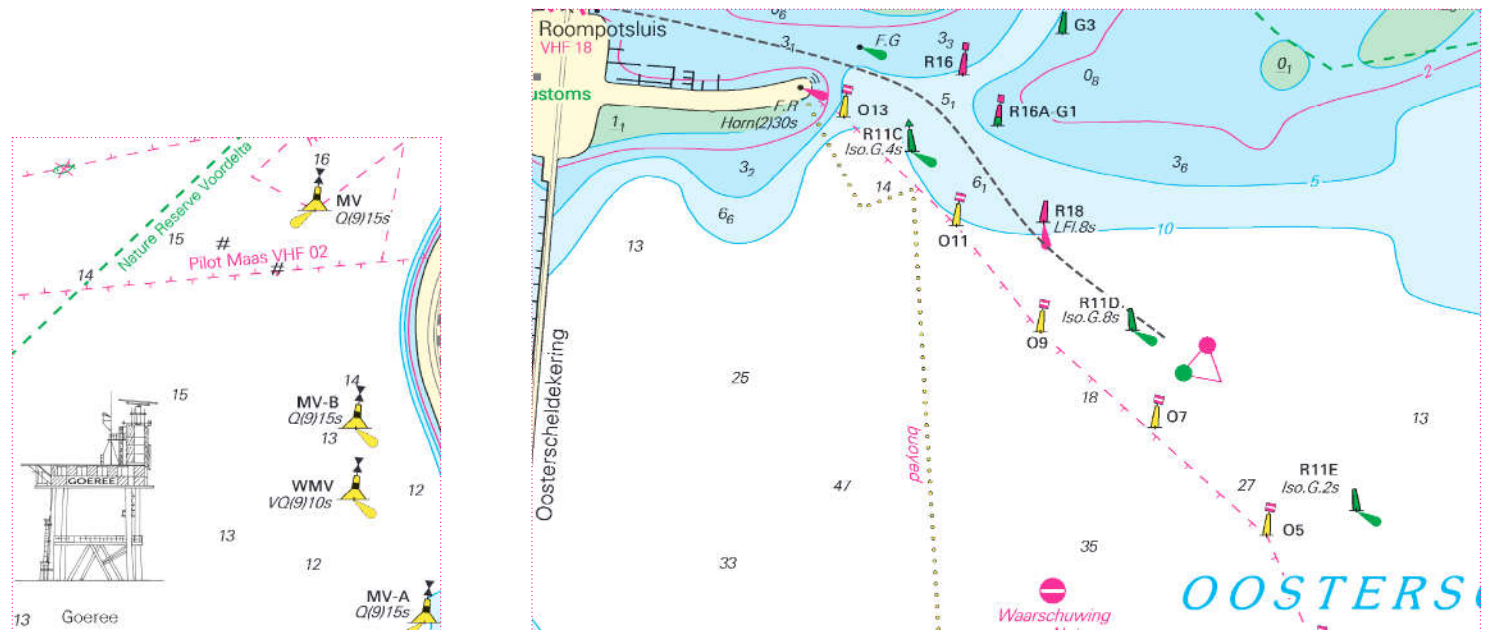

NV. Atlas Nederland NL1
 ® Correcties · Corrections

positie-schema · arrangement schema

boven links top left	boven midden top center	boven rechts top right
midden links center left	midden center	midden rechts center right
onderaan links bottom left	onderaan midden bottom center	onderaan rechts bottom right

Oktober 2020

Nautical Publications GmbH · Carlshöhe 75 · D-24340 Eckernförde

Tel: +49(0)4351 / 860 99 0 · Fax: 860 99 09 · e-mail: charts@nvcharts.com · www.nvcharts.com

C14 A onderaan rechts
 C14 A bottom right

C6 midden rechts
 C6 center right

C14 A onderaan midden
C14 A bottom center

C1 boven links
C1 top left

C1 midden rechts
C1 center right

C14 A midden
C14 A center