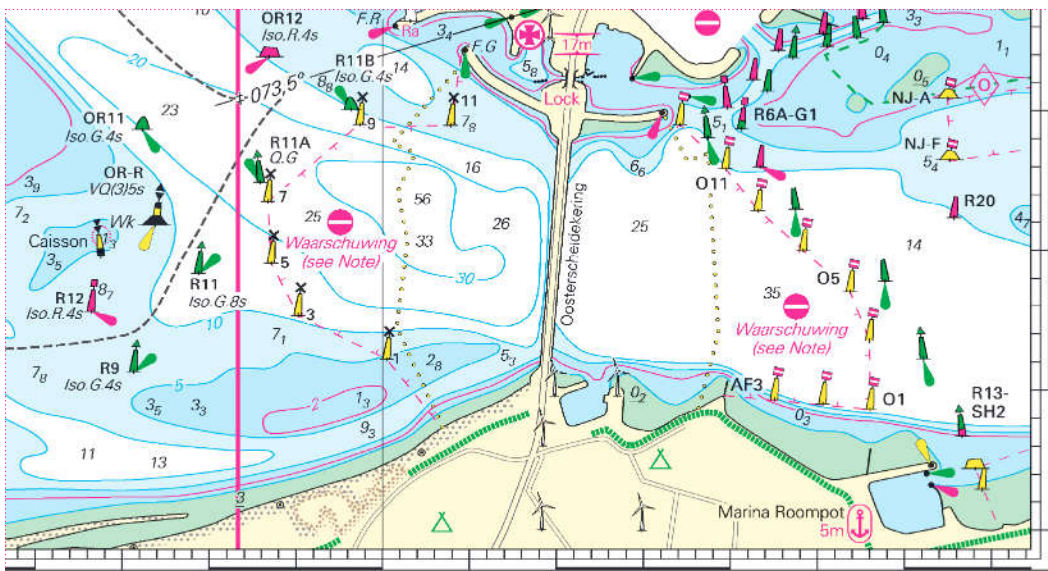

NV. Atlas Nederland NL1
 ® Correcties · Corrections

positie-schema · arrangement schema

boven links top left	boven midden top center	boven rechts top right
midden links center left	midden center	midden rechts center right
onderaan links bottom left	onderaan midden bottom center	onderaan rechts bottom right

Oktober 2020

Nautical Publications GmbH · Carlshöhe 75 · D-24340 Eckernförde

Tel: +49(0)4351 / 860 99 0 · Fax: 860 99 09 · e-mail: charts@nvcharts.com · www.nvcharts.com

C14 A onderaan rechts
 C14 A bottom right