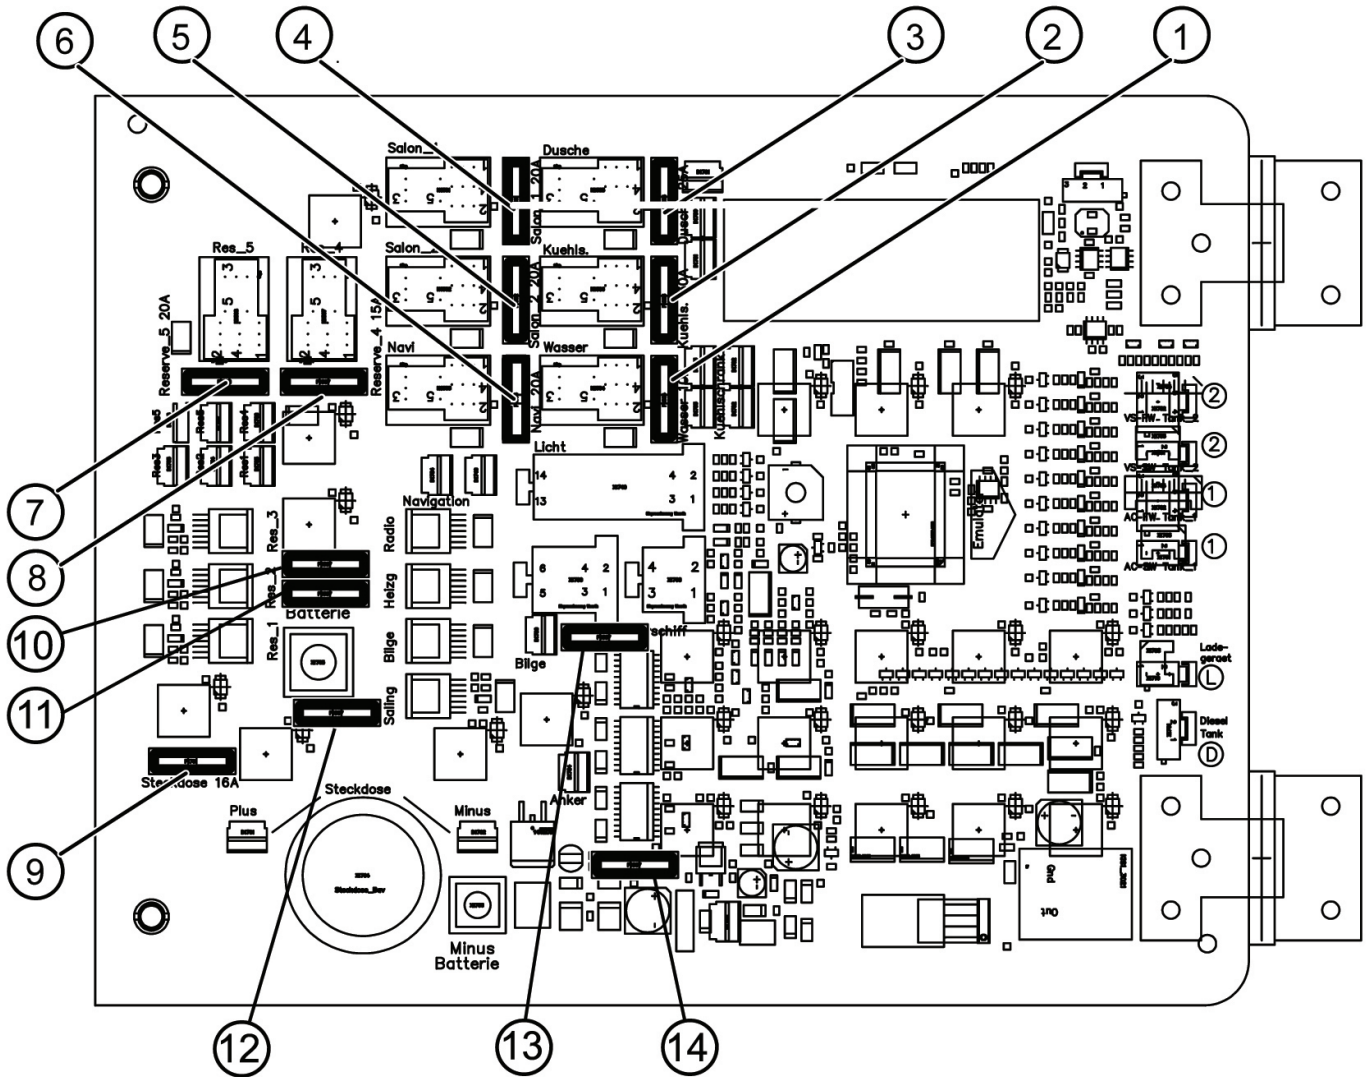

Update zekeringen 301 paneel

1	Waterpomp	10 ampère
2	Koelkast	30
3	Douchepomp	30
4	Binnenverlichting	20
5	Binnenverlichting	20
6	Navigatie-instrumenten	20
7	Reserve	20
8	Functie-schakelaars 4 en 5	15
9	Stopcontact	15
10	Radio	20
11	Deklicht, bilgepomp	20
12	Functieschakelaars 1,2 en 3	20
13	Toplicht, stoomlicht	10
14	Boeglicht, heklicht	10