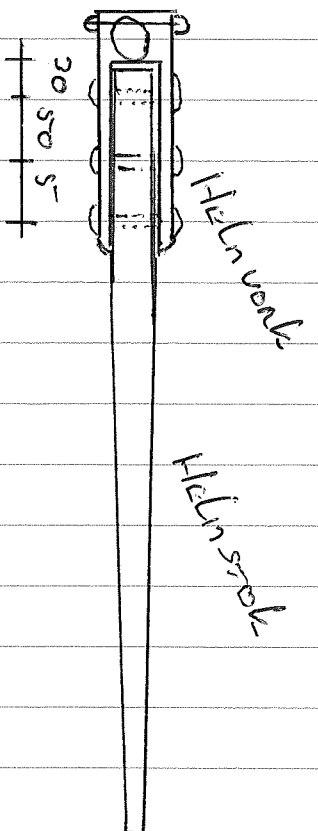

Helmsjole Coner 801

MAAT IN MM.

~~29~~

~~27~~

~~21~~
~~29~~

* De enige écht uitwendige "hansie" maat.
Dit is de interne breedte maat van de metalen
helm werk van de helmsjole in hout.