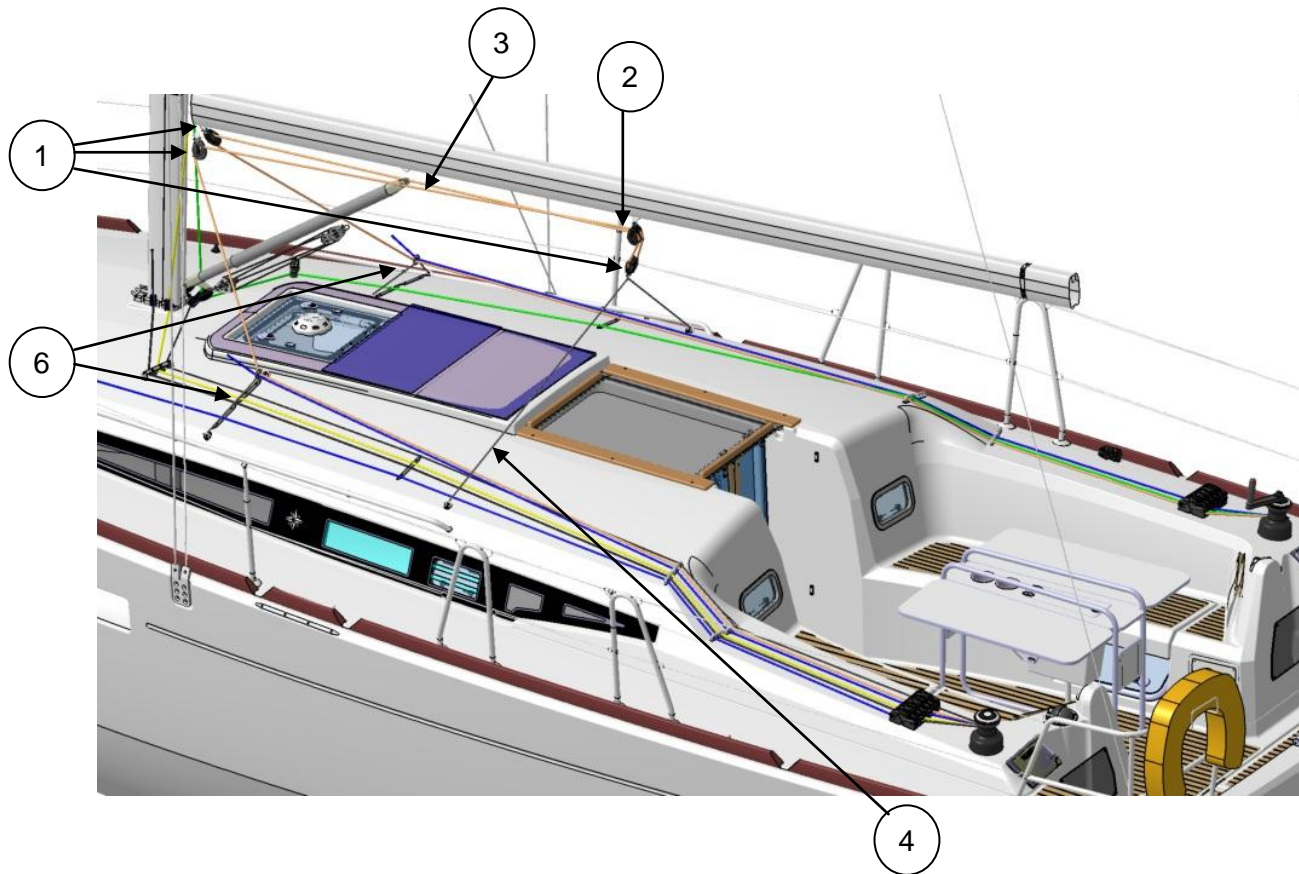

**Circuit GV**  
*Mainsail system*

	Désignation	Code JEANNEAU	Code fournisseur /supplier	Colisé /packed	Qté
1	POULIE SIMP EMERIL D60 <i>SINGLE BLOCK W SWIVEL D60</i>	092231	SELDEN 406-001-01	X	3
2	POULIE DBLE EMERIL D60 <i>DOUBLE SWIVEL BLOCK D60</i>	153665	SELDEN 406-001-05	X	1
3	ECOUTE GV D10 L26 GERM <i>MAINSHEET D10 L26 POLY</i>	144259	LANCELIN /	X 152866	1
4	PATTE OIE ECOUTE GV <i>MAINSAIL SHEET STROP</i>	/	LANCELIN /	X 152866	1
5	ANNEAU FRICTION LOOP SO3MA <i>RING FRICTION LOOP SO3MA</i>	153664	LANCELIN /	X	2
5	ANNEAU FRICTION LOOP SO3MA PERF <i>RING SO3MA PERFORMANCE</i>	154427	LANCELIN /	X	2