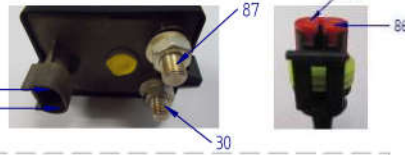

Detalle relé bujías precalentamiento / Preheating relay

Detalle relé de aislamiento / Isolating relay

Detalle relés de arranque / Starter relay

Conector 1: C1 / Connector 1: C1

Conector 2: C2 / Connector 2: C2

LEYENDA / LEGEND:
 - N.S.: NO SUMINISTRADO / NOT SUPPLIED
 - OPT.: OPCIONAL / OPTIONAL

| | | | | |
|---------------------------------|-----------------------|---|-----------------|--------|
| MODELO MOTOR / ENGINE MODEL: | | MINI-17 / MINI-29 - LIBRE MASA/EARTH ISOLATED | | |
| VOLTAGE MOTOR / ENGINE VOLTAGE: | | 12 V | | |
| PANEL REF: | | 60938130 | | |
| ELEC. WIRING REF.: | | 60938205 | | |
| DIBUJADO DISEÑADA | VERIFICADO V. MIRAVET | FECHA CREACIÓN 12/05/2016 | ÚLTIMA REVISIÓN | PÁGINA |
| Sole Diesel SOLÉ, S.A. | | E1380B01P_SVT | | 1 de 1 |

Detalle relé bujías precalentamiento / Preheating relay

Detalle relés de arranque / Starter relay

Conector 1: C1 / Connector 1: C1

Conector 2: C2 / Connector 2: C2

DEUTSCH CONNECTOR

| | | | | |
|---------------------------------|--------------------------|------------------------------|-----------------|--------|
| MODELO MOTOR / ENGINE MODEL: | | MINI-17 / MINI-29 | | |
| VOLTAGE MOTOR / ENGINE VOLTAGE: | | 12 V | | |
| PANEL REF: | | 60938130 | | |
| ELEC. WIRING REF.: | | 60938204 | | |
| DIBUJADO D. SEGURA | VERIFICADO V. MIRAVET | FECHA CREACIÓN 14/04/2016 | ÚLTIMA REVISIÓN | PÁGINA |
| SOLE, S.A. | | E1380E01P_SVT | | 1 de 1 |