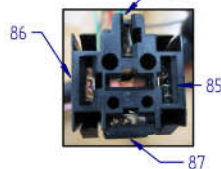

Detalle relé bujías precalentamiento / Preheating relay

Detalle relé de aislamiento / Isolating relay

Detalle relés de arranque / Starter relay

Conector 1: C1 / Connector 1: C1

Conector 2: C2 / Connector 2: C2

LEYENDA / LEGEND:
 - N.S.: NO SUMINISTRADO / NOT SUPPLIED
 - OPT.: OPCIONAL / OPTIONAL

| | | | | |
|---------------------------------|-----------------------|---|-----------------|--------|
| MODELO MOTOR / ENGINE MODEL: | | MINI-17 / MINI-29 - LIBRE MASA/EARTH ISOLATED | | |
| VOLTAGE MOTOR / ENGINE VOLTAGE: | | 12 V | | |
| PANEL REF: | | 60938130 | | |
| ELEC. WIRING REF.: | | 60938205 | | |
| DIBUJADO DISEÑADA | VERIFICADO V. MIRAVET | FECHA CREACIÓN 12/05/2016 | ÚLTIMA REVISIÓN | PÁGINA |
| Sole Diesel SOLÉ, S.A. | | E1380B01P_SVT | | 1 de 1 |

Detalle relé bujías precalentamiento / Preheating relay

Detalle relés de arranque / Starter relay

Conector 1: C1 / Connector 1: C1

Conector 2: C2 / Connector 2: C2

DEUTSCH CONNECTOR

| | | | | |
|---------------------------------|--------------------------|------------------------------|-----------------|--------|
| MODELO MOTOR / ENGINE MODEL: | | MINI-17 / MINI-29 | | |
| VOLTAGE MOTOR / ENGINE VOLTAGE: | | 12 V | | |
| PANEL REF: | | 60938130 | | |
| ELEC. WIRING REF.: | | 60938204 | | |
| DIBUJADO D. SEGURA | VERIFICADO V. MIRAVET | FECHA CREACIÓN 14/04/2016 | ÚLTIMA REVISIÓN | PÁGINA |
| SOLE, S.A. | | E1380E01P_SVT | | 1 de 1 |