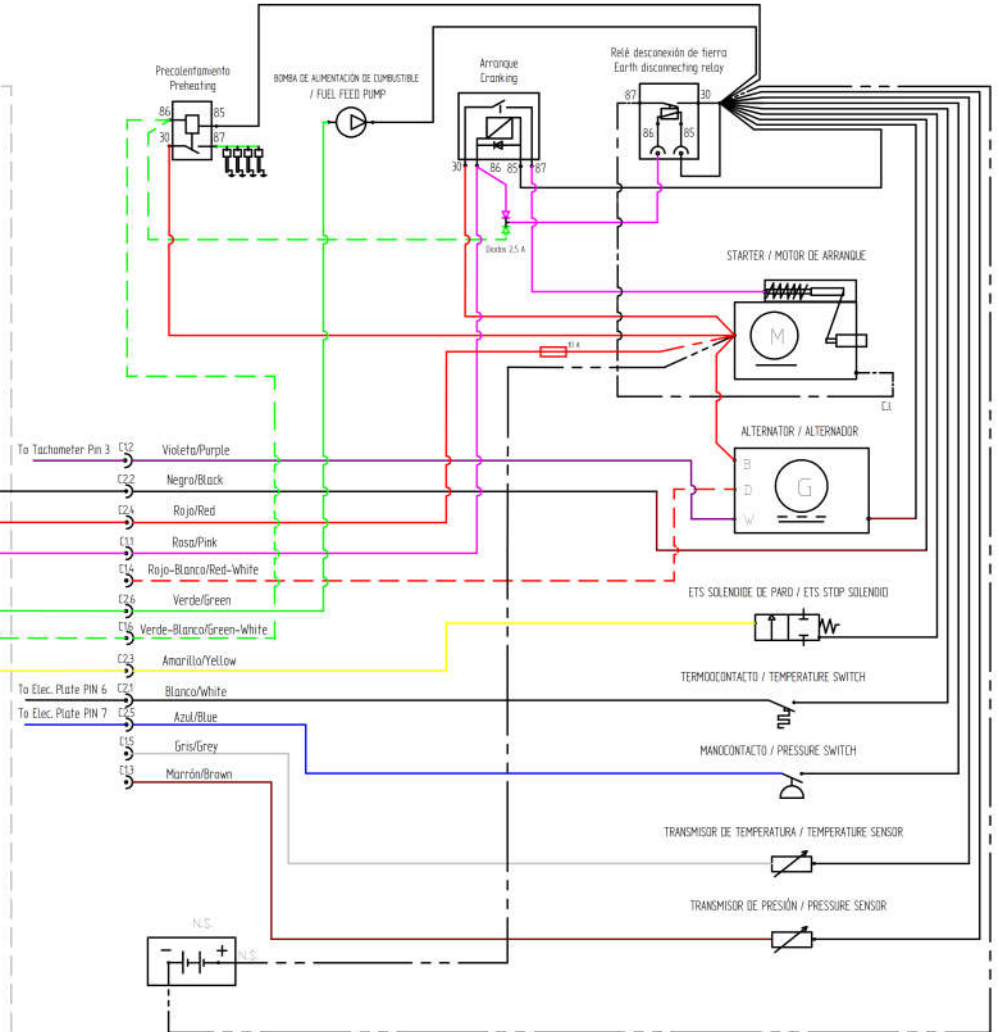

Detalle relé bujías precalentamiento / Preheating relay

Detalle relé de aislamiento / Isolating relay

Detalle relés de arranque / Starter relay

Conector 1: C1 / Connector 1: C1

Conector 2: C2 / Connector 2: C2

LEYENDA / LEGEND:
 - N.S.: NO SUMINISTRADO / NOT SUPPLIED
 - OPT.: OPCIONAL / OPTIONAL

| | | | | |
|---------------------------------|-----------------------|---|-----------------|--------|
| MODELO MOTOR / ENGINE MODEL: | | MINI-17 / MINI-29 - LIBRE MASA/EARTH ISOLATED | | |
| VOLTAGE MOTOR / ENGINE VOLTAGE: | | 12 V | | |
| PANEL REF: | | 60938130 | | |
| ELEC. WIRING REF.: | | 60938205 | | |
| DIBUJADO DISEÑADA | VERIFICADO V. MIRAVET | FECHA CREACIÓN 12/05/2016 | ÚLTIMA REVISIÓN | PÁGINA |
| Sole Diesel SOLÉ, S.A. | | E1380B01P_SVT | | 1 de 1 |

Detalle relé bujías precalentamiento / Preheating relay

Detalle relés de arranque / Starter relay

Conector 1: C1 / Connector 1: C1

Conector 2: C2 / Connector 2: C2

DEUTSCH CONNECTOR

| | | | | |
|---------------------------------|--------------------------|------------------------------|-----------------|--------|
| MODELO MOTOR / ENGINE MODEL: | | MINI-17 / MINI-29 | | |
| VOLTAGE MOTOR / ENGINE VOLTAGE: | | 12 V | | |
| PANEL REF: | | 60938130 | | |
| ELEC. WIRING REF.: | | 60938204 | | |
| DIBUJADO D. SEGURA | VERIFICADO V. MIRAVET | FECHA CREACIÓN 14/04/2016 | ÚLTIMA REVISIÓN | PÁGINA |
| SOLE, S.A. | | E1380E01P_SVT | | 1 de 1 |

LEYENDA / LEGEND:
 - N.S.: NO SUMINISTRADO / NOT SUPPLIED
 - OPT.: OPCIONAL / OPTIONAL