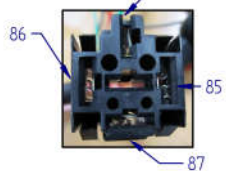

Detalle relé bujías precalentamiento / Preheating relay

Detalle relé de aislamiento / Isolating relay

Detalle relés de arranque / Starter relay

Conector 1: C1 / Connector 1: C1

Conector 2: C2 / Connector 2: C2

LEYENDA / LEGEND:
 - N.S.: NO SUMINISTRADO / NOT SUPPLIED
 - OPT.: OPCIONAL / OPTIONAL

| | | | | |
|---------------------------------|-----------------------|---|-----------------|--------|
| MODELO MOTOR / ENGINE MODEL: | | MINI-17 / MINI-29 - LIBRE MASA/EARTH ISOLATED | | |
| VOLTAGE MOTOR / ENGINE VOLTAGE: | | 12 V | | |
| PANEL REF: | | 60938130 | | |
| ELEC. WIRING REF.: | | 60938205 | | |
| DIBUJADO DISEÑADA | VERIFICADO V. MIRAVET | FECHA CREACIÓN 12/05/2016 | ÚLTIMA REVISIÓN | PÁGINA |
| Sole Diesel SOLÉ, S.A. | | E1380B01P_SVT | | 1 de 1 |

Detalle relé bujías precalentamiento / Preheating relay

Detalle relés de arranque / Starter relay

Conector 1: C1 / Connector 1: C1

Conector 2: C2 / Connector 2: C2

DEUTSCH CONNECTOR

| | | | | |
|---------------------------------|--------------------------|------------------------------|-----------------|--------|
| MODELO MOTOR / ENGINE MODEL: | | MINI-17 / MINI-29 | | |
| VOLTAGE MOTOR / ENGINE VOLTAGE: | | 12 V | | |
| PANEL REF: | | 60938130 | | |
| ELEC. WIRING REF.: | | 60938204 | | |
| DIBUJADO D. SEGURA | VERIFICADO V. MIRAVET | FECHA CREACIÓN 14/04/2016 | ÚLTIMA REVISIÓN | PÁGINA |
| SOLE, S.A. | | E1380E01P_SVT | | 1 de 1 |