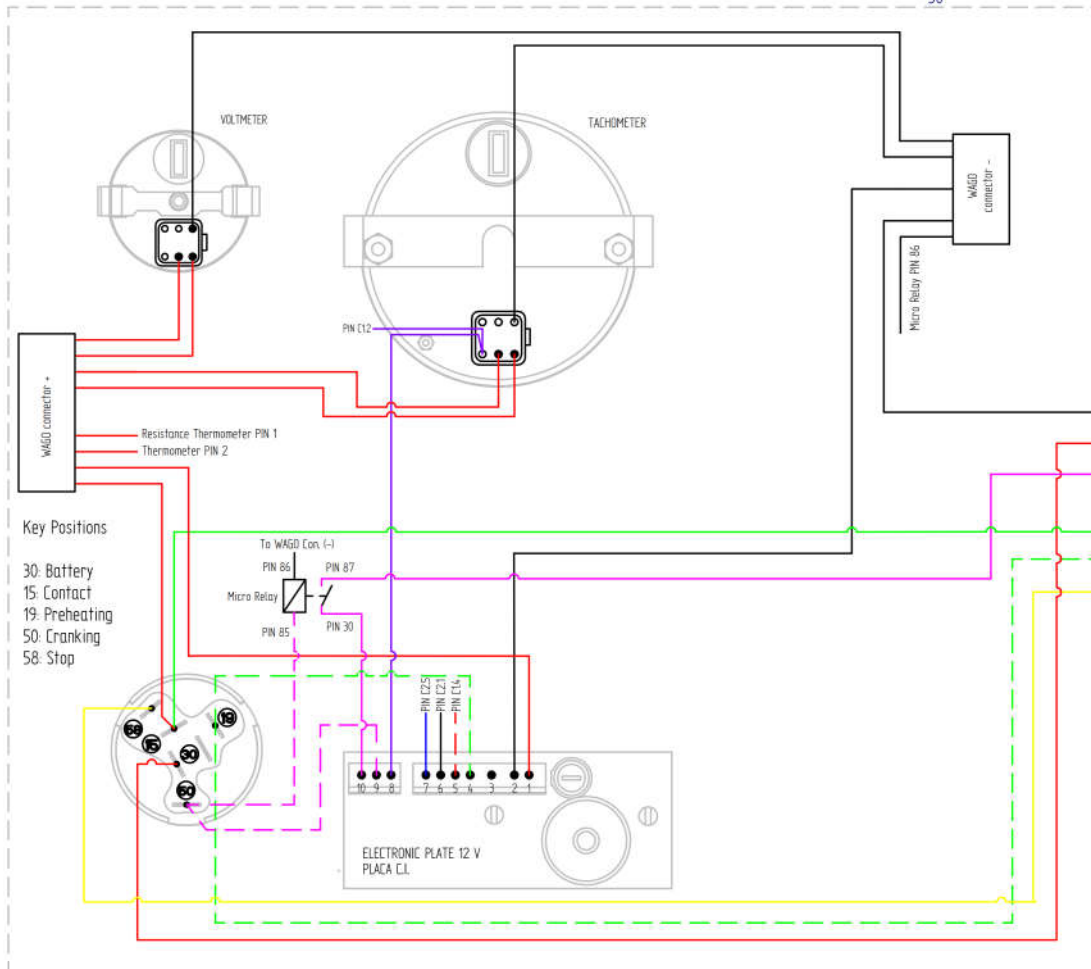

Detalle relé bujías precalentamiento / Preheating relay

Detalle relé de aislamiento / Isolating relay

Detalle relés de arranque / Starter relay

Conector 1: C1 / Connector 1: C1

Conector 2: C2 / Connector 2: C2

LEYENDA / LEGEND:
 - N.S.: NO SUMINISTRADO / NOT SUPPLIED
 - OPT.: OPCIONAL / OPTIONAL

| | | | | |
|---------------------------------|-----------------------|---|-----------------|--------|
| MODELO MOTOR / ENGINE MODEL: | | MINI-17 / MINI-29 - LIBRE MASA/EARTH ISOLATED | | |
| VOLTAGE MOTOR / ENGINE VOLTAGE: | | 12 V | | |
| PANEL REF: | | 60938130 | | |
| ELEC. WIRING REF.: | | 60938205 | | |
| DIBUJADO DISEÑADA | VERIFICADO V. MIRAVET | FECHA CREACIÓN 12/05/2016 | ÚLTIMA REVISIÓN | PÁGINA |
| Sole Diesel SOLÉ, S.A. | | E1380B01P_SVT | | 1 de 1 |

Detalle relé bujías precalentamiento / Preheating relay

Detalle relés de arranque / Starter relay

Conector 1: C1 / Connector 1: C1

Conector 2: C2 / Connector 2: C2

DEUTSCH CONNECTOR

| | | | | |
|---------------------------------|--------------------------|------------------------------|-----------------|--------|
| MODELO MOTOR / ENGINE MODEL: | | MINI-17 / MINI-29 | | |
| VOLTAGE MOTOR / ENGINE VOLTAGE: | | 12 V | | |
| PANEL REF: | | 60938130 | | |
| ELEC. WIRING REF.: | | 60938204 | | |
| DIBUJADO D. SEGURA | VERIFICADO V. MIRAVET | FECHA CREACIÓN 14/04/2016 | ÚLTIMA REVISIÓN | PÁGINA |
| SOLE, S.A. | | E1380E01P_SVT | | 1 de 1 |

LEYENDA / LEGEND:
 - N.S.: NO SUMINISTRADO / NOT SUPPLIED
 - OPT.: OPCIONAL / OPTIONAL