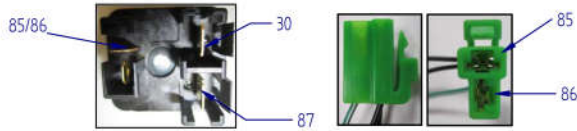

Detalle relé bujías precalentamiento / Preheating relay

Detalle relé de aislamiento / Isolating relay

Detalle relés de arranque / Starter relay

Conector 1: C1 / Connector 1: C1

Conector 2: C2 / Connector 2: C2

LEYENDA / LEGEND:
 - N.S.: NO SUMINISTRADO / NOT SUPPLIED
 - OPT.: OPCIONAL / OPTIONAL

| | | | | |
|---------------------------------|-----------------------|---|-----------------|--------|
| MODELO MOTOR / ENGINE MODEL: | | MINI-17 / MINI-29 - LIBRE MASA/EARTH ISOLATED | | |
| VOLTAGE MOTOR / ENGINE VOLTAGE: | | 12 V | | |
| PANEL REF: | | 60938130 | | |
| ELEC. WIRING REF.: | | 60938205 | | |
| DIBUJADO DISEÑADA | VERIFICADO V. MIRAVET | FECHA CREACIÓN 12/05/2016 | ÚLTIMA REVISIÓN | PÁGINA |
| Sole Diesel SOLÉ, S.A. | | E1380B01P_SVT | | 1 de 1 |

Detalle relé bujías precalentamiento / Preheating relay

Detalle relés de arranque / Starter relay

Conector 1: C1 / Connector 1: C1

Conector 2: C2 / Connector 2: C2

DEUTSCH CONNECTOR

| | | | | |
|---------------------------------|--------------------------|------------------------------|-----------------|--------|
| MODELO MOTOR / ENGINE MODEL: | | MINI-17 / MINI-29 | | |
| VOLTAGE MOTOR / ENGINE VOLTAGE: | | 12 V | | |
| PANEL REF: | | 60938130 | | |
| ELEC. WIRING REF.: | | 60938204 | | |
| DIBUJADO D. SEGURA | VERIFICADO V. MIRAVET | FECHA CREACIÓN 14/04/2016 | ÚLTIMA REVISIÓN | PÁGINA |
| SOLE, S.A. | | E1380E01P_SVT | | 1 de 1 |