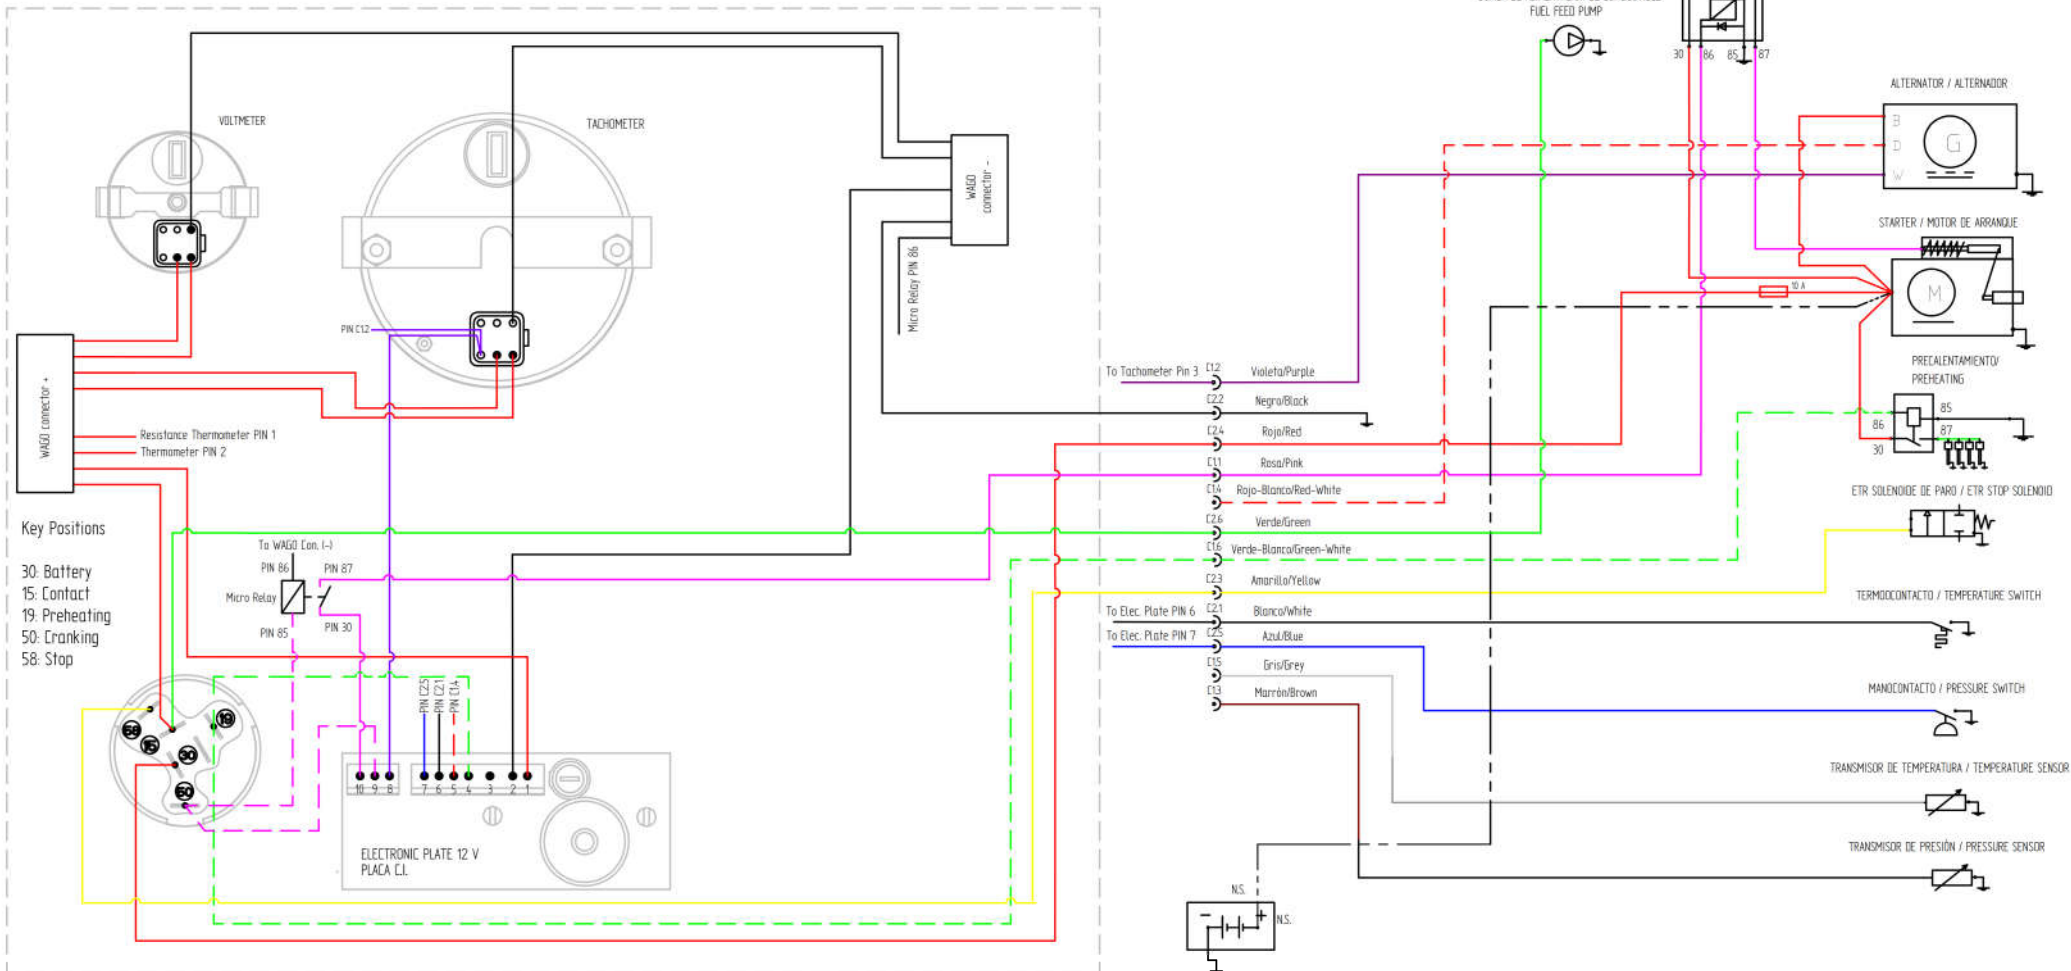

Detalle relé bujías precalentamiento / Preheating relay

Detalle relé de aislamiento / Isolating relay

Detalle relés de arranque / Starter relay

Conector 1: C1 / Connector 1: C1

Conector 2: C2 / Connector 2: C2

LEYENDA / LEGEND:
 - N.S.: NO SUMINISTRADO / NOT SUPPLIED
 - OPT.: OPCIONAL / OPTIONAL

| | | | | |
|---------------------------------|-----------------------|---|-----------------|--------|
| MODELO MOTOR / ENGINE MODEL: | | MINI-17 / MINI-29 - LIBRE MASA/EARTH ISOLATED | | |
| VOLTAGE MOTOR / ENGINE VOLTAGE: | | 12 V | | |
| PANEL REF: | | 60938130 | | |
| ELEC. WIRING REF.: | | 60938205 | | |
| DIBUJADO DISEÑADA | VERIFICADO V. MIRAVET | FECHA CREACIÓN 12/05/2016 | ÚLTIMA REVISIÓN | PÁGINA |
| Sole Diesel SOLÉ, S.A. | | E1380B01P_SVT | | 1 de 1 |

Detalle relé bujías precalentamiento / Preheating relay

Detalle relés de arranque / Starter relay

Conector 1: C1 / Connector 1: C1

Conector 2: C2 / Connector 2: C2

DEUTSCH CONNECTOR

| | | | | |
|---------------------------------|--------------------------|------------------------------|-----------------|--------|
| MODELO MOTOR / ENGINE MODEL: | | MINI-17 / MINI-29 | | |
| VOLTAGE MOTOR / ENGINE VOLTAGE: | | 12 V | | |
| PANEL REF: | | 60938130 | | |
| ELEC. WIRING REF.: | | 60938204 | | |
| DIBUJADO D. SEGURA | VERIFICADO V. MIRAVET | FECHA CREACIÓN 14/04/2016 | ÚLTIMA REVISIÓN | PÁGINA |
| SOLE, S.A. | | E1380E01P_SVT | | 1 de 1 |

LEYENDA / LEGEND:
 - N.S.: NO SUMINISTRADO / NOT SUPPLIED
 - OPT.: OPCIONAL / OPTIONAL