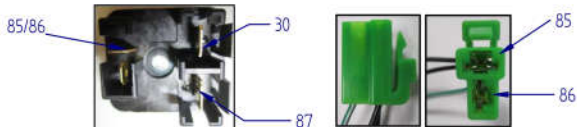

Detalle relé bujías precalentamiento / Preheating relay

Detalle relé de aislamiento / Isolating relay

Detalle relés de arranque / Starter relay

Conector 1: C1 / Connector 1: C1

Conector 2: C2 / Connector 2: C2

LEYENDA / LEGEND:
 - N.S.: NO SUMINISTRADO / NOT SUPPLIED
 - OPT.: OPCIONAL / OPTIONAL

| | | | | |
|---------------------------------|-----------------------|---|-----------------|--------|
| MODELO MOTOR / ENGINE MODEL: | | MINI-17 / MINI-29 - LIBRE MASA/EARTH ISOLATED | | |
| VOLTAGE MOTOR / ENGINE VOLTAGE: | | 12 V | | |
| PANEL REF: | | 60938130 | | |
| ELEC. WIRING REF.: | | 60938205 | | |
| DIBUJADO DISEÑADA | VERIFICADO V. MIRAVET | FECHA CREACIÓN 12/05/2016 | ÚLTIMA REVISIÓN | PÁGINA |
| Sole Diesel SOLÉ, S.A. | | E1380B01P_SVT | | 1 de 1 |

Detalle relé bujías precalentamiento / Preheating relay

Detalle relés de arranque / Starter relay

Conector 1: C1 / Connector 1: C1

Conector 2: C2 / Connector 2: C2

DEUTSCH CONNECTOR

| | | | | |
|---------------------------------|--------------------------|------------------------------|-----------------|--------|
| MODELO MOTOR / ENGINE MODEL: | | MINI-17 / MINI-29 | | |
| VOLTAGE MOTOR / ENGINE VOLTAGE: | | 12 V | | |
| PANEL REF: | | 60938130 | | |
| ELEC. WIRING REF.: | | 60938204 | | |
| DIBUJADO D. SEGURA | VERIFICADO V. MIRAVET | FECHA CREACIÓN 14/04/2016 | ÚLTIMA REVISIÓN | PÁGINA |
| SOLE, S.A. | | E1380E01P_SVT | | 1 de 1 |