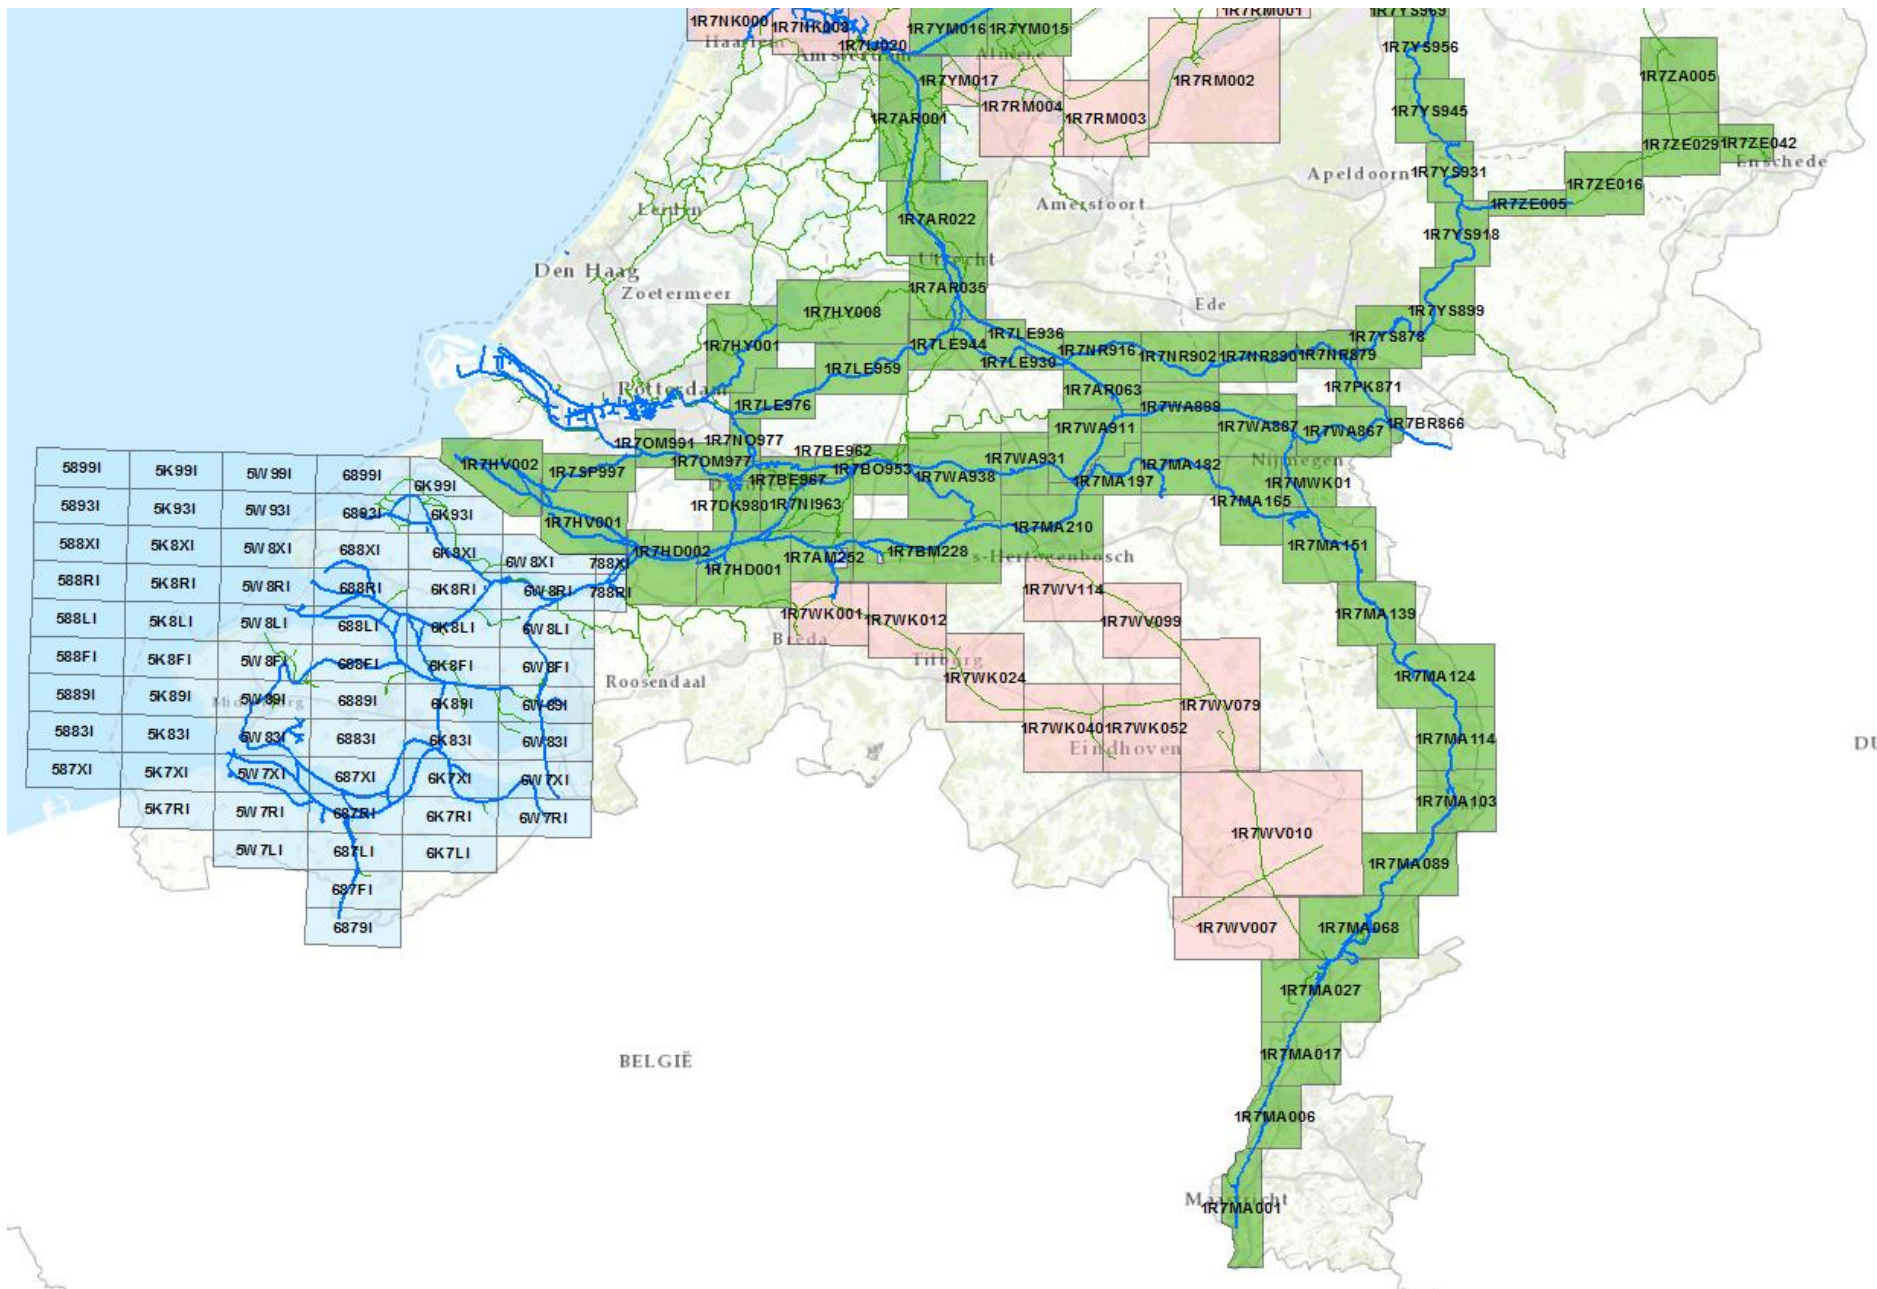

Groen = Nederland (nieuwe publicatie), Rood = Nederland (nog te vervangen), Blauw = Zeeland Compleet.
 Blauwe vaarwegen = klasse V en hoger, Groene vaarwegen = klasse I t/m IV

Groen = Nederland (nieuwe publicatie), Rood = Nederland (nog te vervangen), Blauw = Zeeland Compleet.
 Blauwe vaarwegen = klasse V en hoger, Groene vaarwegen = klasse I t/m IV