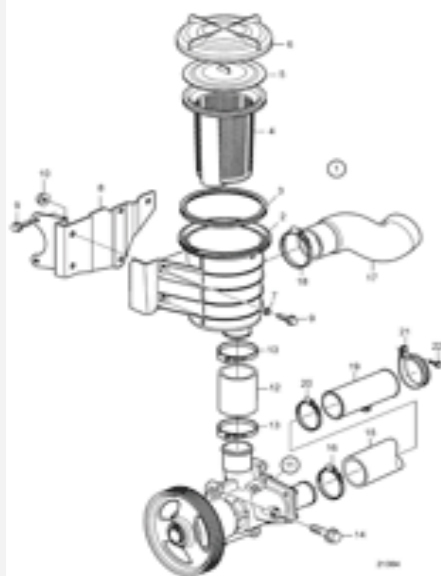

Login

Show prices: ☐ Excl VAT ☒ Incl VAT

Search:

You are here: [Volvo Penta spare parts](#) > [Diesel Engines](#) > [D1-13, D1-13B, D1-20, D1-20B, D1-30, D1-30B, D2-40, D2-40B, D1-13F, D1-20F, D1-30F, D2-40F](#) > [Transmissions](#) > [Connection Kit for Reverse Gear, MS10A-B, MS10L-B](#)

Volvo Penta Exploded view / schematic Connection Kit for Reverse Gear, MS10A-B, MS10L-B

D1-13, D1-13B, D1-20, D1-20B, D1-30, D1-30B, D1-13F, D1-20F, D1-30F

SHOPPING CART

Your shopping cart is currently empty.

Order by Part No

VOLVO PENTA

Volvo Penta spare parts

- [Diesel Engines](#)
- [Marine Gensets](#)
- [Gasoline Engines](#)
- [Drives & Transmissions](#)
- [Accessories and Chemicals](#)
- [Industrial Engines](#)
- [Quick Find](#)

Volvo Penta accessories

SPARE PARTS FOR YOUR ENGINE

#	Description	PartNo.	Qty	Price/each (EUR)
1	Reversing gear kit MS10A-B, ratio 2.35:1	22876280	1	3 363,80
1	Reversing gear kit MS10A-B, ratio 2.72:1	22876284	1	3 363,80
1	Reversing gear kit MS10L-B, ratio 2.35:1	22876289	1	3 363,80
1	Reversing gear kit MS10L-B, ratio 2.72:1	22876293	1	3 363,80
2	Flange screw	984753	6	1,57
3	Cube	814082	1	38,24
4	Split pin	17276	1	2,06
5	Spring washer	941906	1	0,42
6	Lock nut	945467	4	1,20
7	Six point socket scr	969439	2	0,47
8	Washer	940090	2	0,12
9	Washer	872076	2	2,18
10	Retainer	872074	2	3,87
11	Flange lock nut	990948	2	0,59
12	Shift cable			

22929

This page is also available in the following languages:

[Dansk](#) [Deutsch](#) [English](#) [Español](#) [Français](#) [Italiano](#) [Nederlands](#) [Norsk](#) [Suomi](#) [Svenska](#)