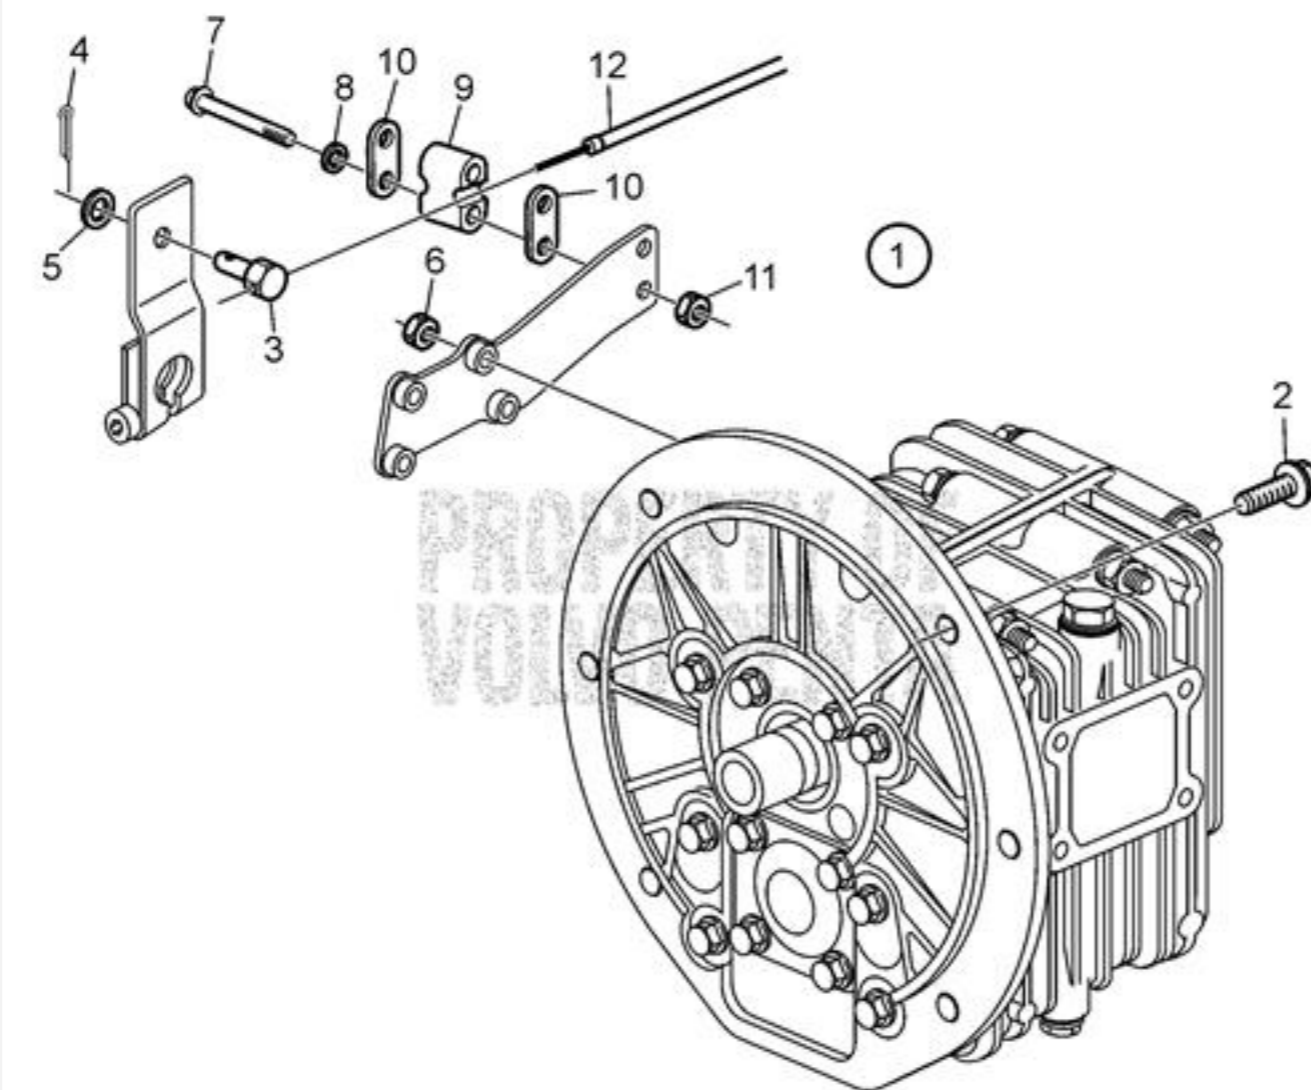

Login

Show prices: ☐ Excl VAT ☒ Incl VAT

Search:

You are here: [Volvo Penta spare parts](#) > [Diesel Engines](#) > [D1-13, D1-13B, D1-20, D1-20B, D1-30, D1-30B, D2-40, D2-40B, D1-13F, D1-20F, D1-30F, D2-40F](#) > [Transmissions](#) > [Connection Kit for Reverse Gear, MS10A-B, MS10L-B](#)

Volvo Penta Exploded view / schematic Connection Kit for Reverse Gear, MS10A-B, MS10L-B

D1-13, D1-13B, D1-20, D1-20B, D1-30, D1-30B, D1-13F, D1-20F, D1-30F

SHOPPING CART

Your shopping cart is currently empty.

Order by Part No

VOLVO PENTA

Volvo Penta spare parts

- [Diesel Engines](#)
- [Marine Gensets](#)
- [Gasoline Engines](#)
- [Drives & Transmissions](#)
- [Accessories and Chemicals](#)
- [Industrial Engines](#)
- [Quick Find](#)

Volvo Penta accessories

SPARE PARTS FOR YOUR ENGINE

#	Description	PartNo.	Qty	Price/each (EUR)
1	Reversing gear kit MS10A-B, ratio 2.35:1	22876280	1	3 363,80
1	Reversing gear kit MS10A-B, ratio 2.72:1	22876284	1	3 363,80
1	Reversing gear kit MS10L-B, ratio 2.35:1	22876289	1	3 363,80
1	Reversing gear kit MS10L-B, ratio 2.72:1	22876293	1	3 363,80
2	Flange screw	984753	6	1,57
3	Cube	814082	1	38,24
4	Split pin	17276	1	2,06
5	Spring washer	941906	1	0,42
6	Lock nut	945467	4	1,20
7	Six point socket scr	969439	2	0,47
8	Washer	940090	2	0,12
9	Washer	872076	2	2,18
10	Retainer	872074	2	3,87
11	Flange lock nut	990948	2	0,59
12	Shift cable			

22929

This page is also available in the following languages:

[Dansk](#) [Deutsch](#) [English](#) [Español](#) [Français](#) [Italiano](#) [Nederlands](#) [Norsk](#) [Suomi](#) [Svenska](#)