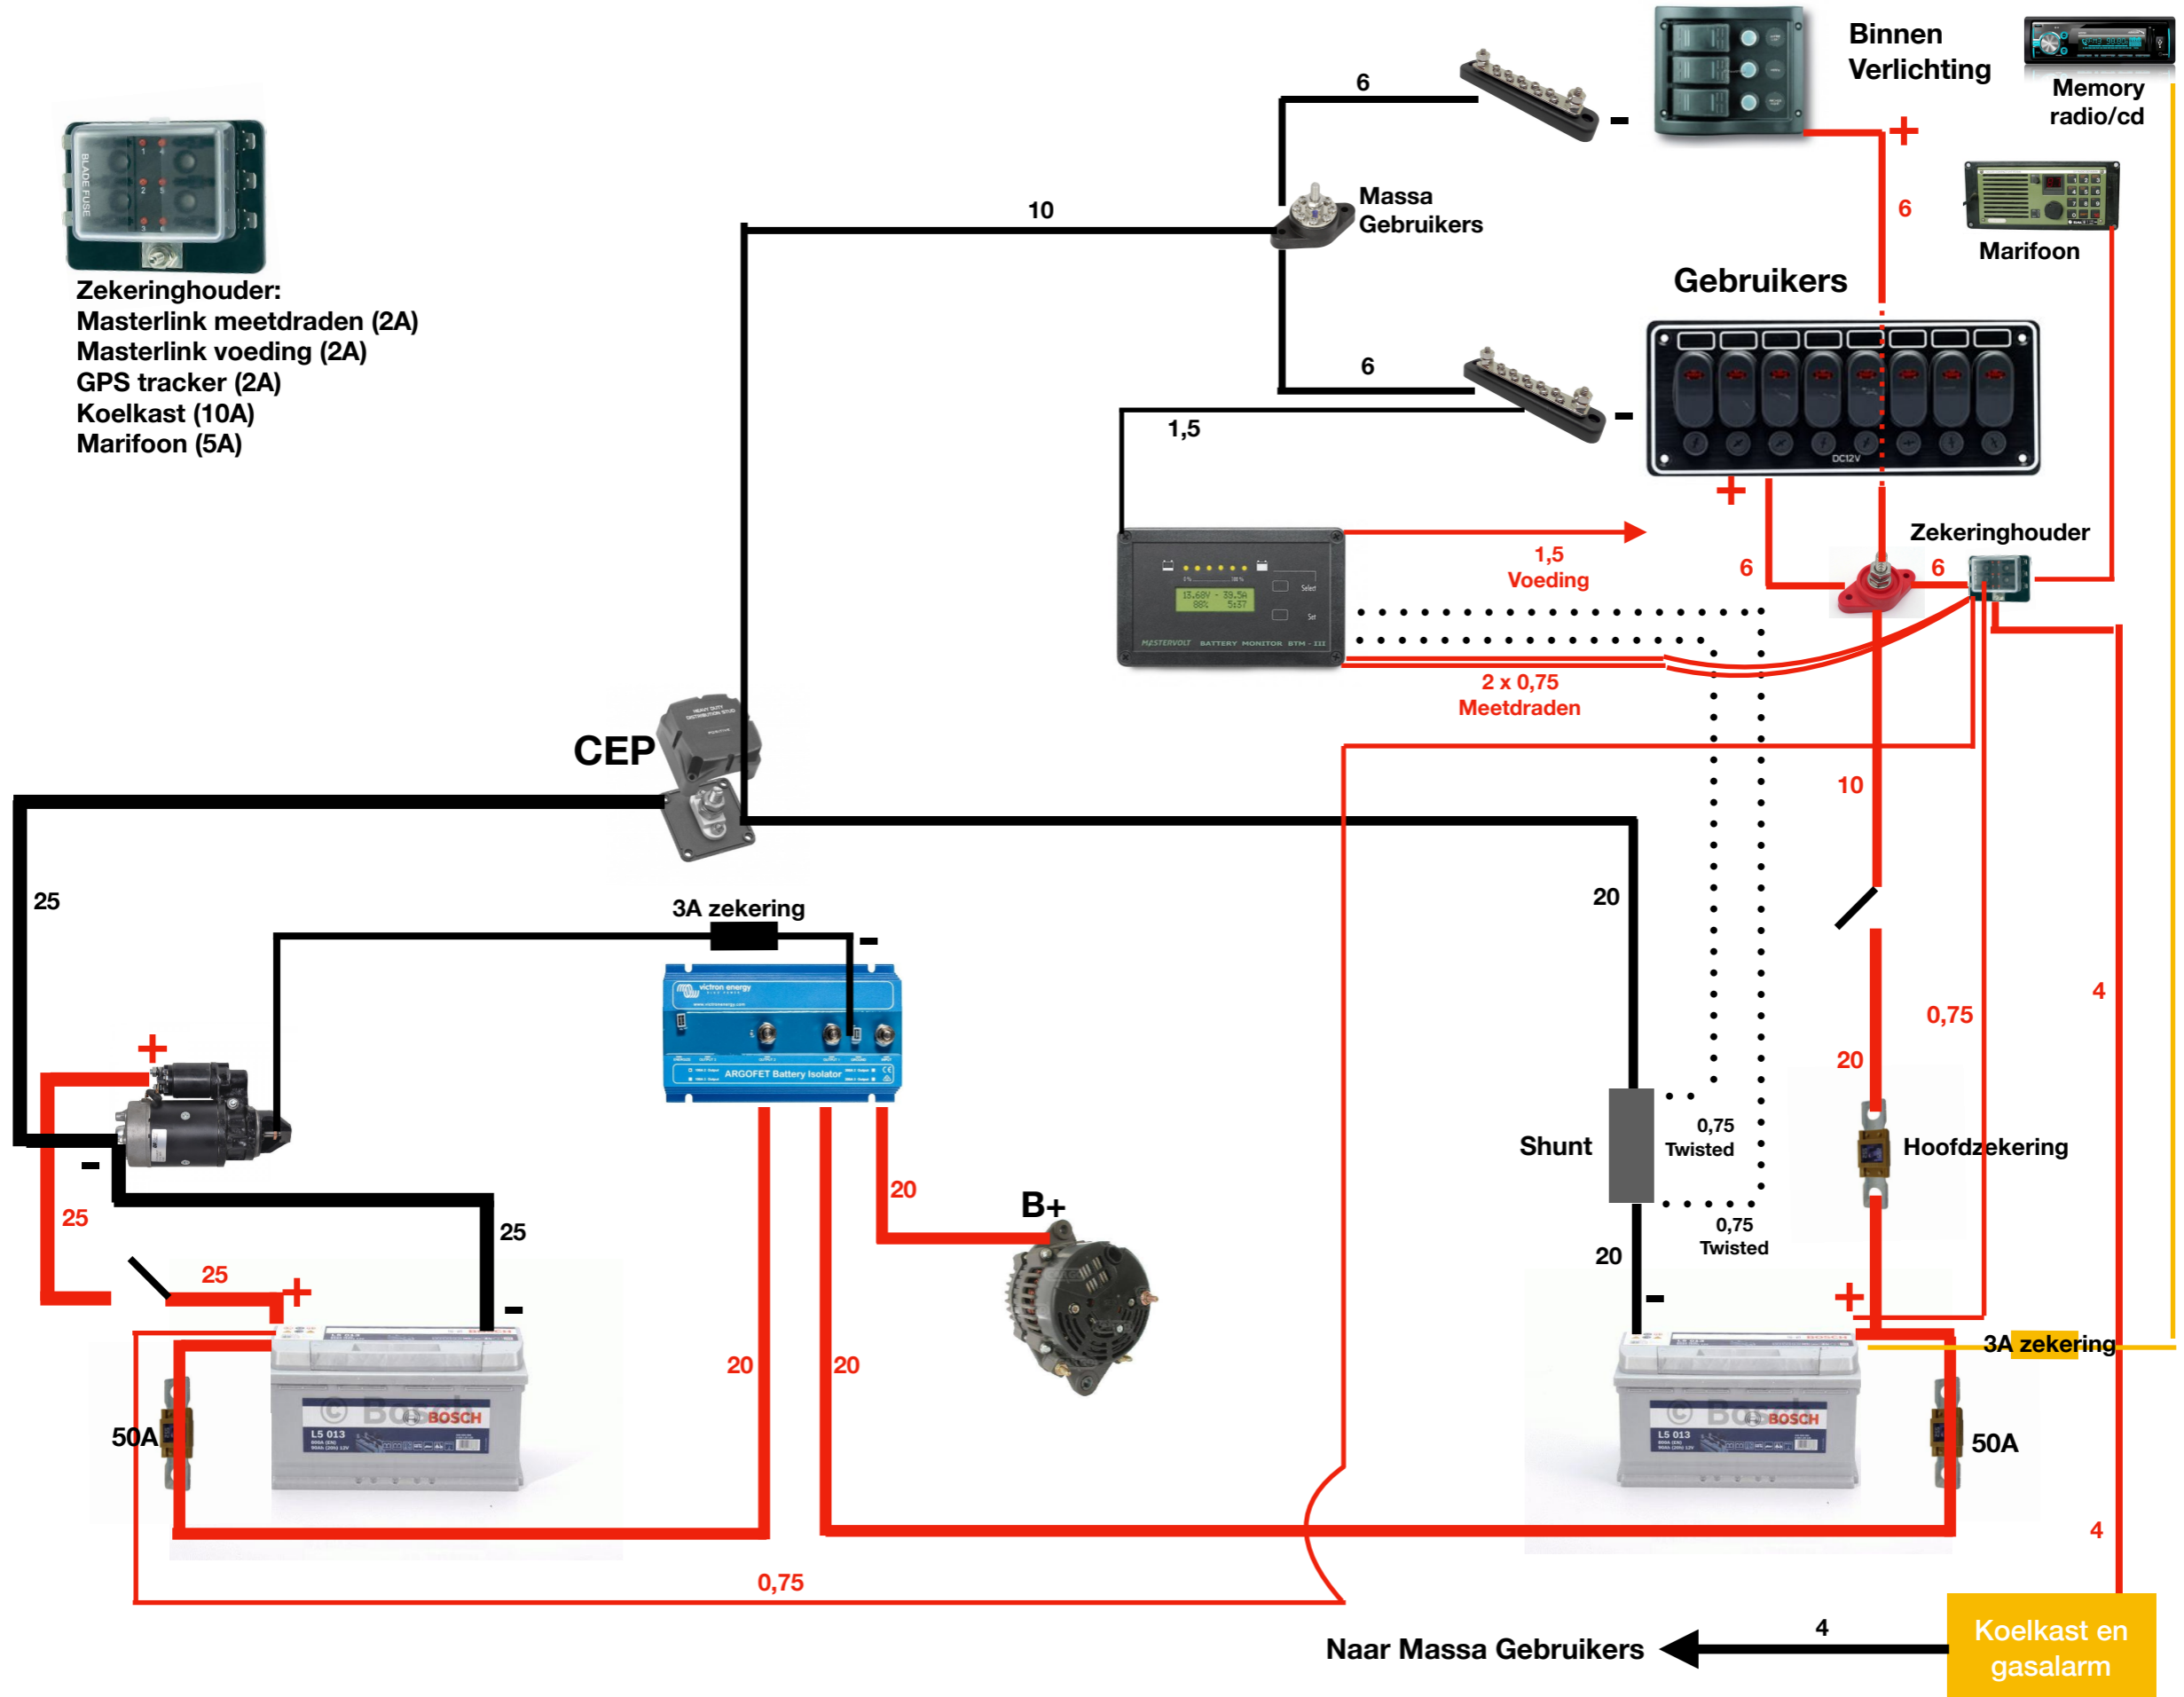

Zekeringhouder:
 Masterlink meetdraden (2A)
 Masterlink voeding (2A)
 GPS tracker (2A)
 Koelkast (10A)
 Marifoon (5A)

50A

25

25

25

25

3A zekering

0,75

20

20

B+

20

CEP

10

6

6

1,5

1,5 Voeding

2 x 0,75 Meetdraden

Gebruikers

+

6

Zekeringhouder

6

0,75

10

20

Shunt

0,75 Twisted

0,75 Twisted

20

Hoofdzekering