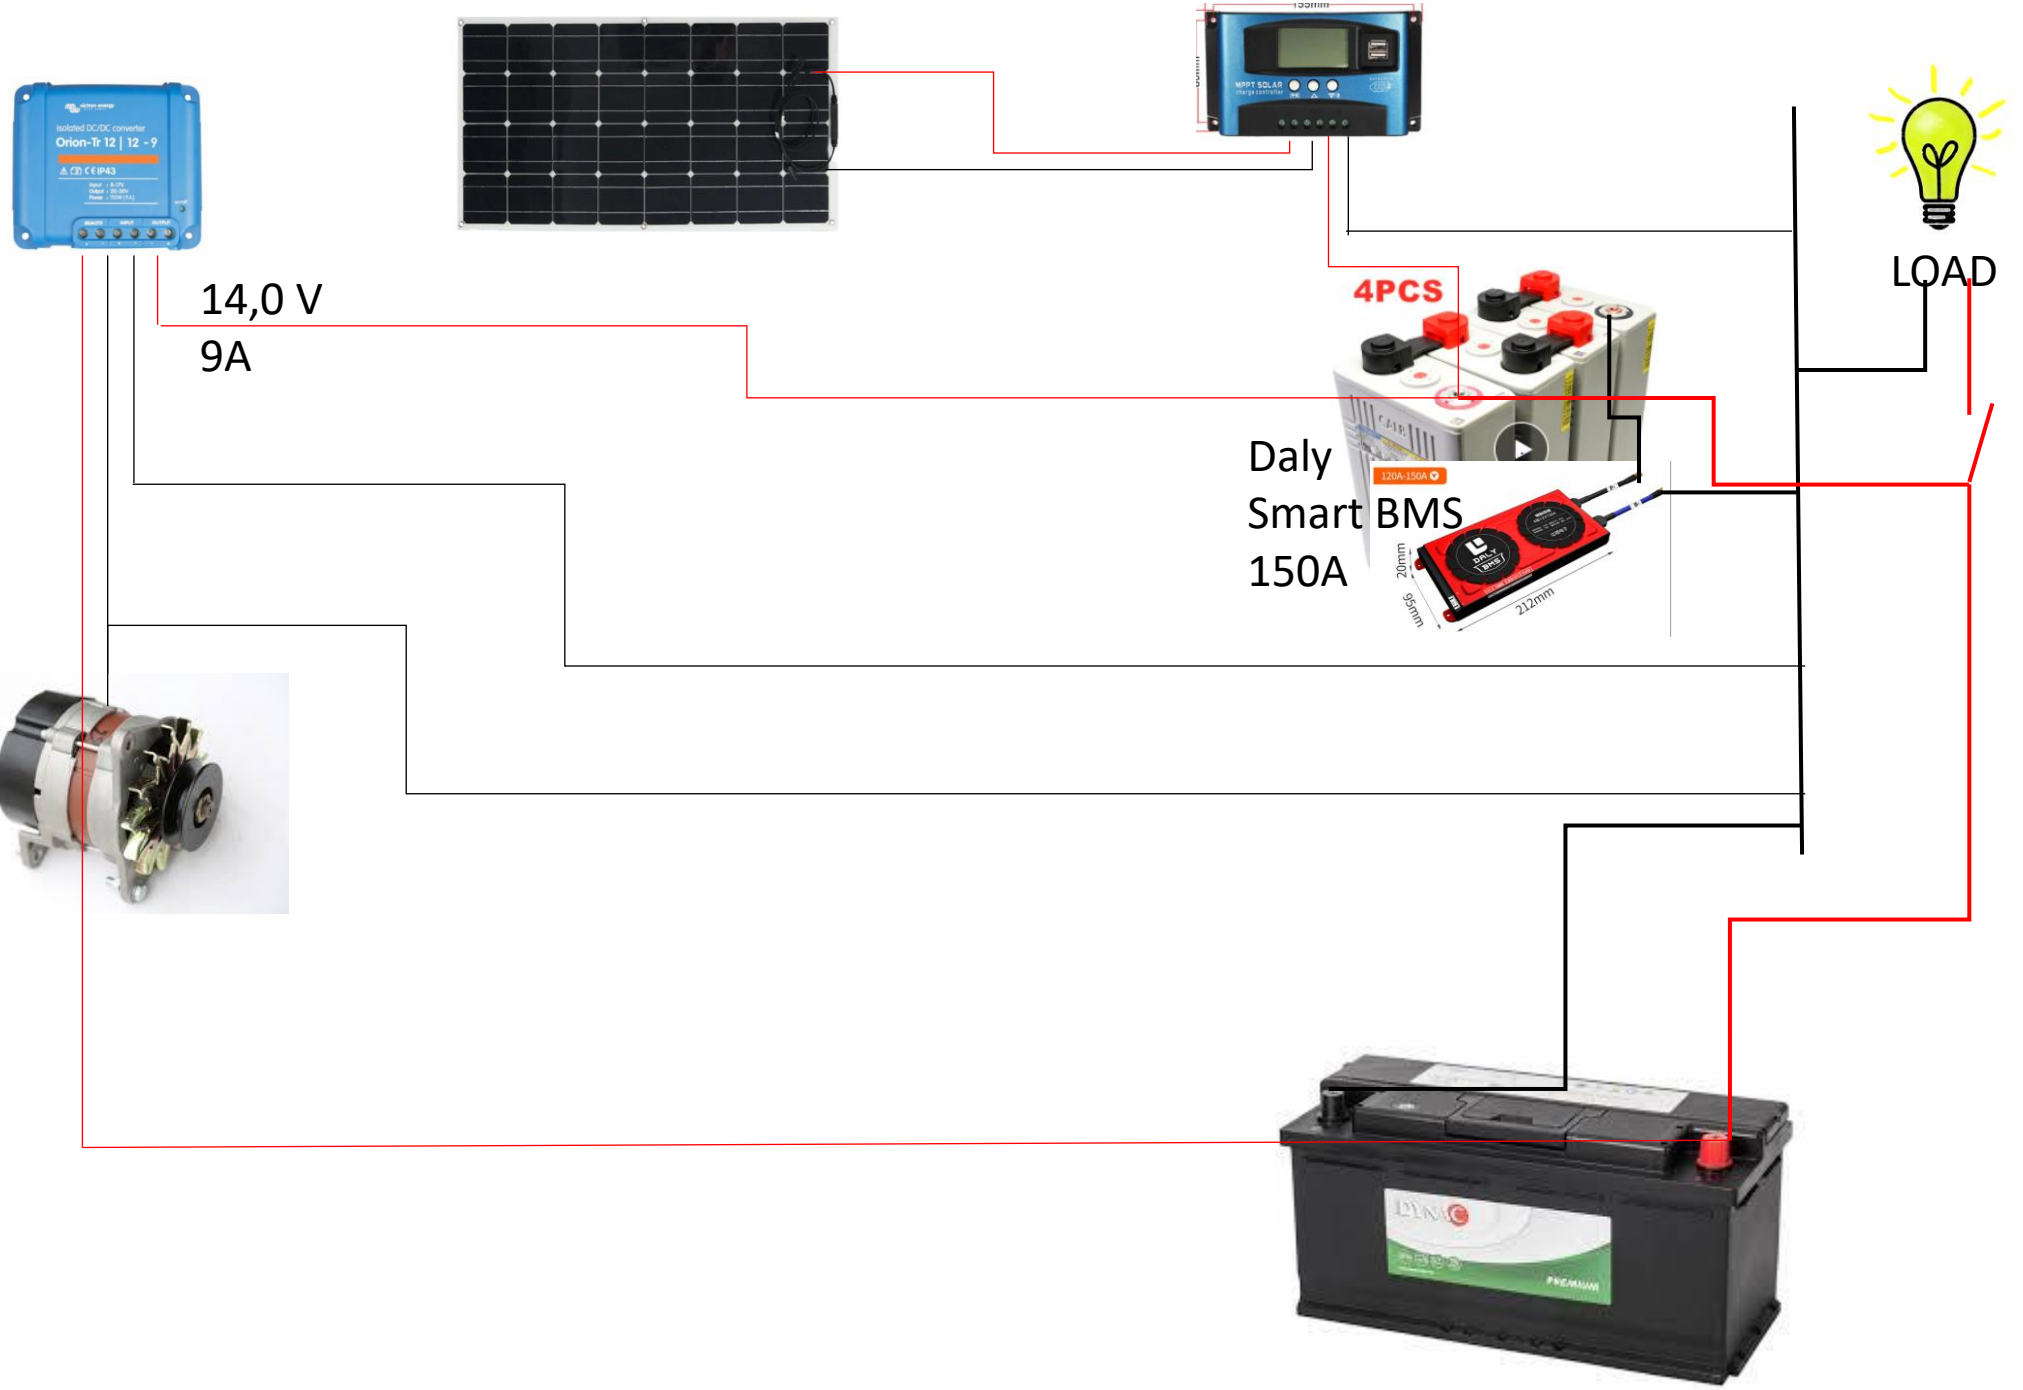

Orion om stroom van de dynamo te beperken zodat je hem niet opblaast

14,0 V
9A

4PCS

Daly
Smart BMS
150A

LOAD

120A-150A

20mm

95mm

212mm

12V

PREMIUM