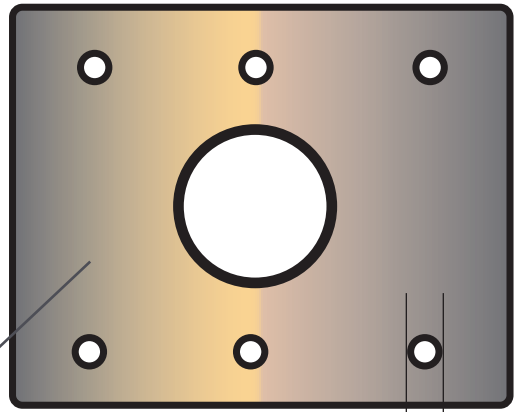

MASTVOETPLAATJES

DWARSDOORSNEDE
MAST

3 MM
met popnagels
in de mast
vastgezet

Z.A

VA

V.A. IN MASTVOET

V.A. INGEZAKT IN
MASTVOET