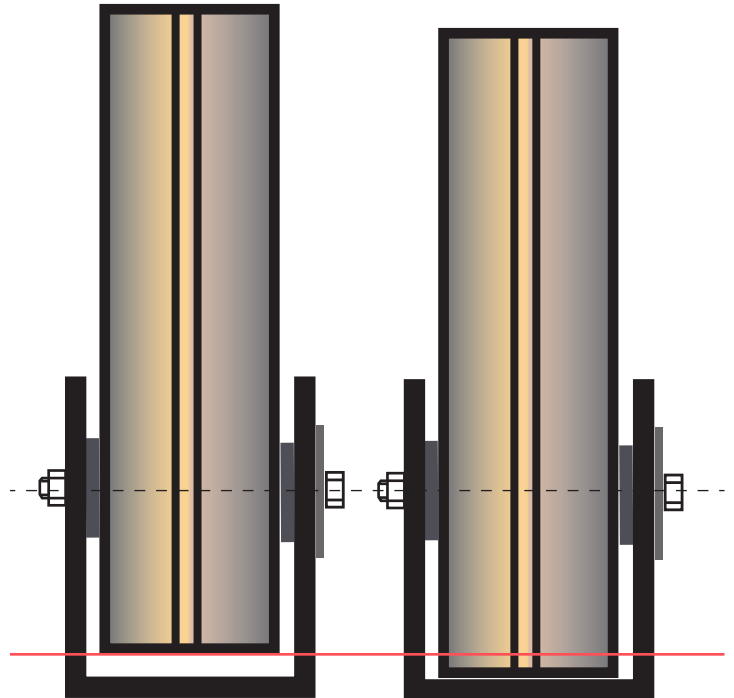

MASTVOETPLAATJES

DWARSDOORSNEDE
MAST

3 MM
met popnagels
in de mast
vastgezet

Z.A

VA

V.A. IN MASTVOET

V.A. INGEZAKT IN
MASTVOET